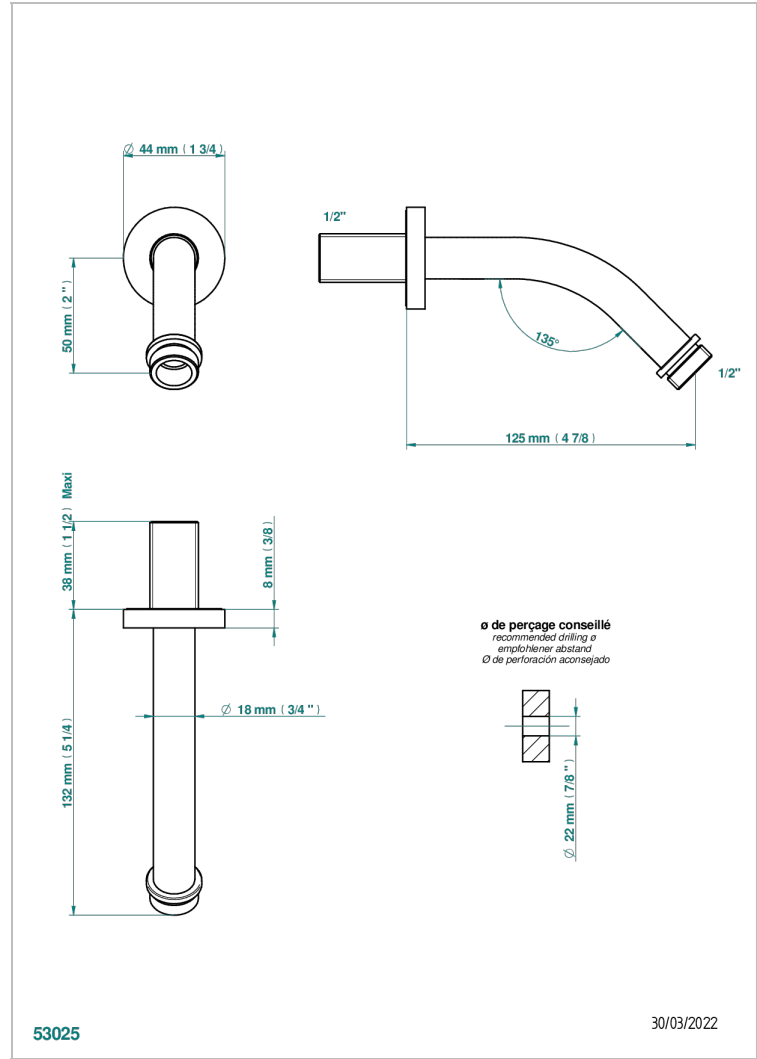

ESTRELA MIT HEBEL

U3K-82

Brausearm für Kopfbrause 1/2", Länge: 120mm, 45°

THG[®]
PARIS

EIGENSCHAFTEN

- Estrela mit Hebel
- Brausearm für Kopfbrause 1/2", Länge: 120mm, 45°

VERFÜGBARE OBERFLÄCHEN

Altnickel - H28
Blassgold - F30
Blassgold matt unlackiert - F31
Chrom - A02
Chrom matt - C02
Gold - F01