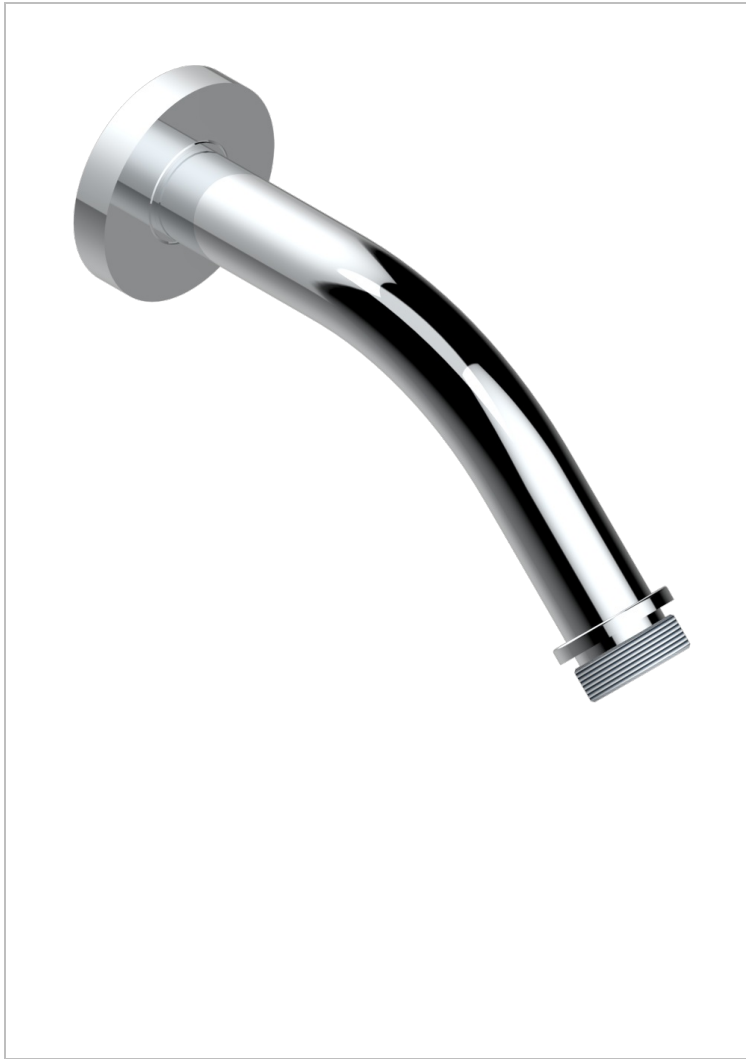

ESTRELA MIT HEBEL

U3K-82

Brausearm für Kopfbrause 1/2", Länge: 120mm, 45°

THG[®]
PARIS

EIGENSCHAFTEN

- Estrela mit Hebel
- Brausearm für Kopfbrause 1/2", Länge: 120mm, 45°

VERFÜGBARE OBERFLÄCHEN

Altnickel - H28
Blassgold - F30
Blassgold matt unlackiert - F31
Chrom - A02
Chrom matt - C02
Gold - F01

Gold matt - F07
Mattschwarz keramik - D30
Natural smoked Brass - A13
Nickel matt - C01
Polished chrome with gold inlay - GA1
Pvd blush - H62

Pvd blush matt - H60
Pvd bronze braun - F33
Pvd bronze braun matt - F34
Pvd gold - H52
Pvd gold matt - H53
Pvd graphite - H64