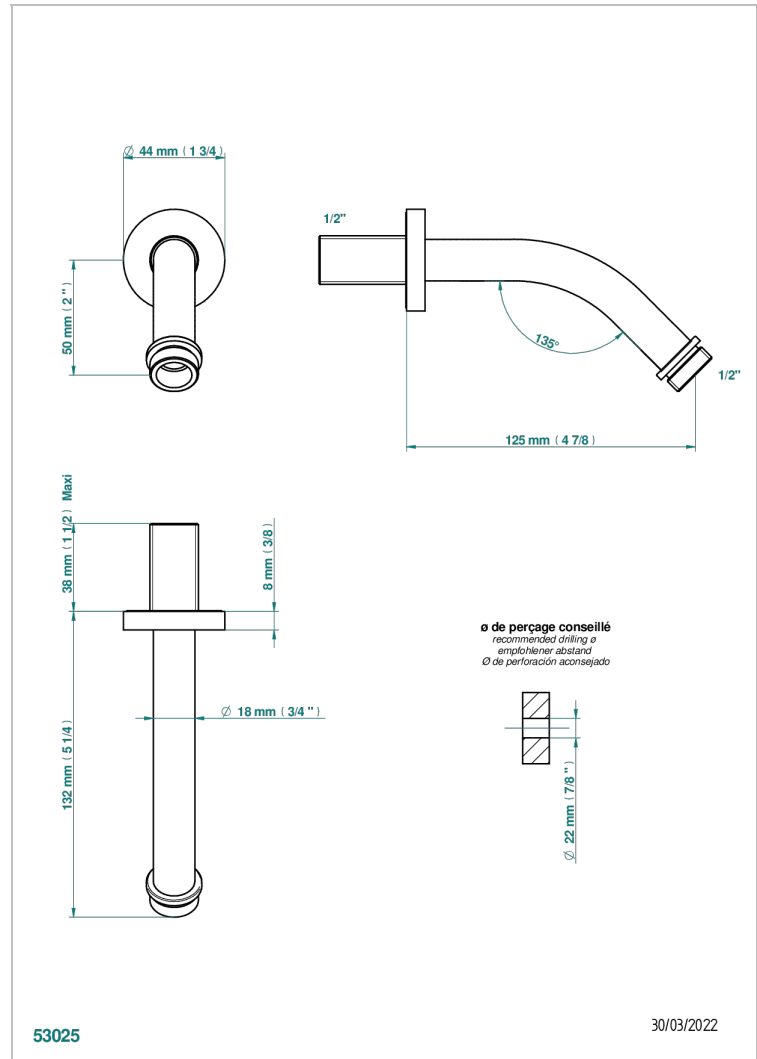

METAMORPHOSE CERAMIQUE BLANCHE

G6E-82

Bras pour pomme de douche long. 120 mm coudé à 45° 1/2"

CARACTÉRISTIQUES

- Parfaitement adapté aux pommes de douche Réf. G00.288L, G00.187
- Coudé à 45°
- Alimentation 1/2"

FINITIONS DISPONIBLES

Bronze clair - D01
Chromé - A02
Chromé mat - C02
Doré brillant - F01
Doré mat - F07
Nickel brillant - B01

Nickel mat - C01
Noir mat céramique - D30
Or pâle - F30
Or pâle mat - F31
Pvd blush - H62
Pvd blush mat - H60

Vieux cuivre rouge mat - H07
Vieux nickel - H28