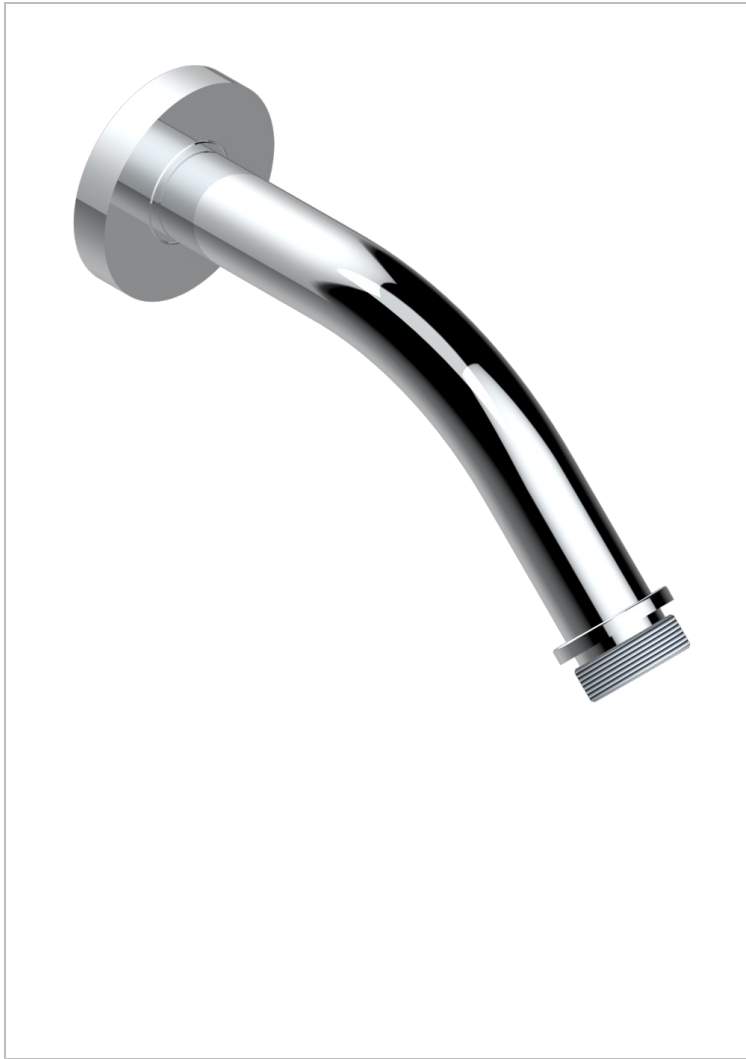

METAMORPHOSE CERAMIQUE BLANCHE

G6E-82

Bras pour pomme de douche long. 120 mm coudé à 45° 1/2"

CARACTÉRISTIQUES

- Parfaitement adapté aux pommes de douche Réf. G00.288L, G00.187
- Coudé à 45°
- Alimentation 1/2"

FINITIONS DISPONIBLES

Bronze clair - D01
Chromé - A02
Chromé mat - C02
Doré brillant - F01
Doré mat - F07
Nickel brillant - B01

Nickel mat - C01
Noir mat céramique - D30
Or pâle - F30
Or pâle mat - F31
Pvd blush - H62
Pvd blush mat - H60

Vieux cuivre rouge mat - H07
Vieux nickel - H28