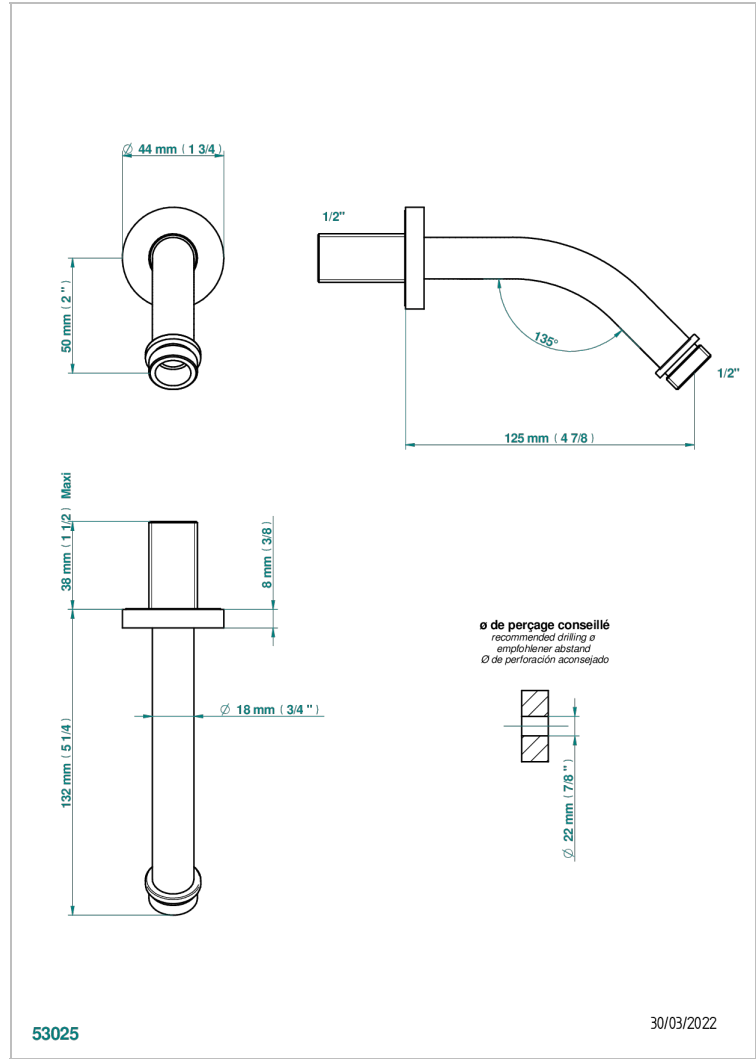

G6E-82

Brazo de ducha lg 120 mm 1/2"

53025

30/03/2022

CARACTERÍSTICAS

- Métamorphose, ceràmica blanca
- Brazo de ducha lg 120 mm 1/2"

ACABADOS DISPONIBLES

Bronce claro - D01
 Ceràmica negra mate - D30
 Cobre viejo mate - H07
 Cromo - A02
 Cromo mate - C02
 Dorado - F01