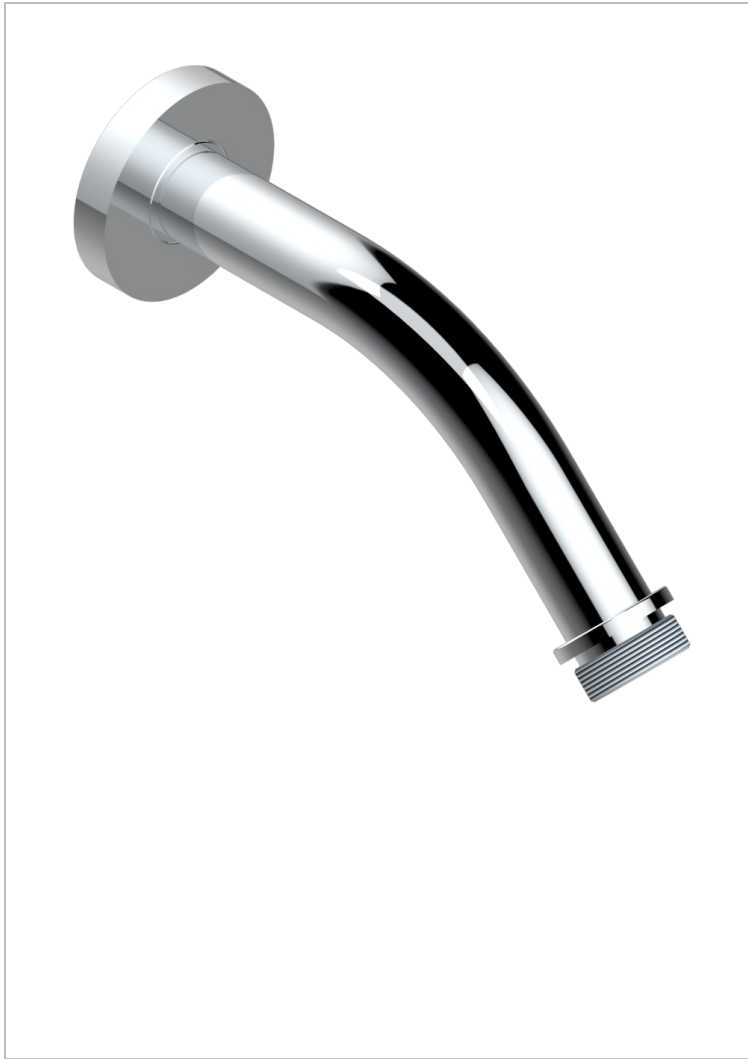

G6E-82

Brazo de ducha lg 120 mm 1/2"

53025

30/03/2022

CARACTERÍSTICAS

- Métamorphose, ceràmica blanca
- Brazo de ducha lg 120 mm 1/2"

ACABADOS DISPONIBLES

Bronce claro - D01
 Ceràmica negra mate - D30
 Cobre viejo mate - H07
 Cromo - A02
 Cromo mate - C02
 Dorado - F01

Dorado mate - F07
 Dorado pàlido - F30
 Dorado pàlido mate (sin barniz) - F31
 Niquel - B01
 Niquel mate - C01
 Niquel viejo - H28

Pvd blush - H62
 Pvd blush mate - H60
 Pvd color lat3n - H49
 Pvd color lat3n mate - H50
 Pvd color niquel - H55
 Pvd color niquel mate - H56