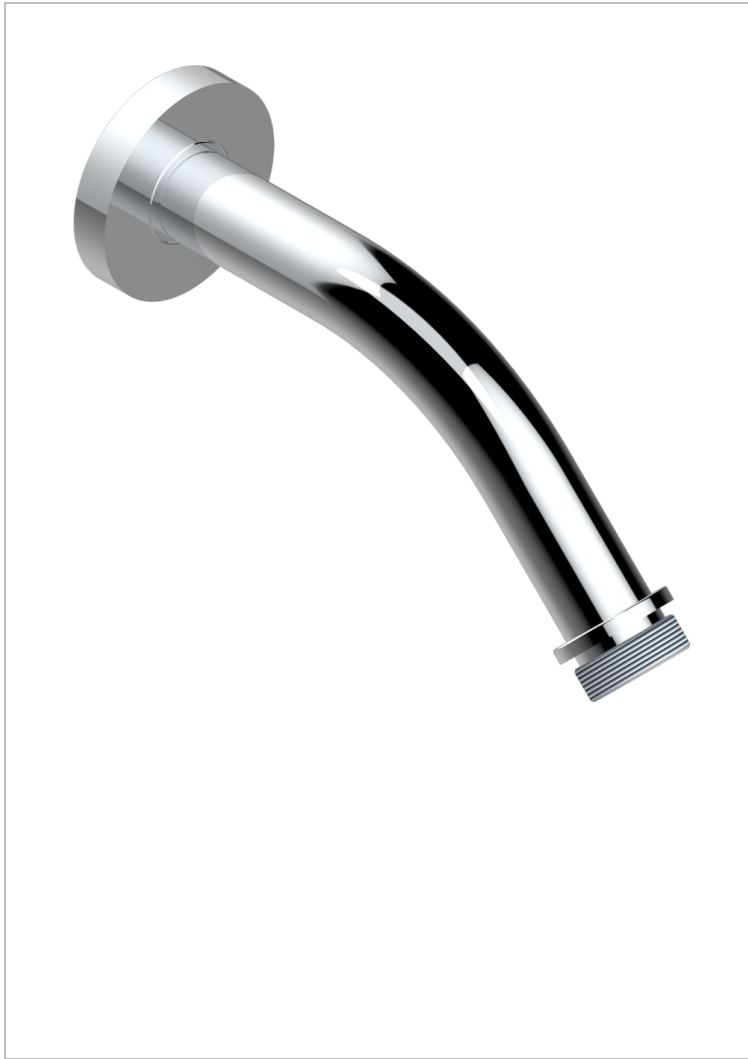

G6E-82

Brausearm für Kopfbrause 1/2", Länge: 120mm, 45°

EIGENSCHAFTEN

- Métamorphose, weiße Keramik
- Brausearm für Kopfbrause 1/2", Länge: 120mm, 45°

VERFÜGBARE OBERFLÄCHEN

Altnickel - H28
 Blassgold - F30
 Blassgold matt unlackiert - F31
 Bronze hell - D01
 Chrom - A02
 Chrom matt - C02

Gold - F01
 Gold matt - F07
 Kupfer altrot matt lackiert - H07
 Mattschwarz keramik - D30
 Nickel matt - C01
 Pvd blush - H62

Pvd blush matt - H60
 Pvd bronze braun - F33
 Pvd bronze braun matt - F34
 Pvd gold - H52
 Pvd gold matt - H53
 Pvd graphite - H64