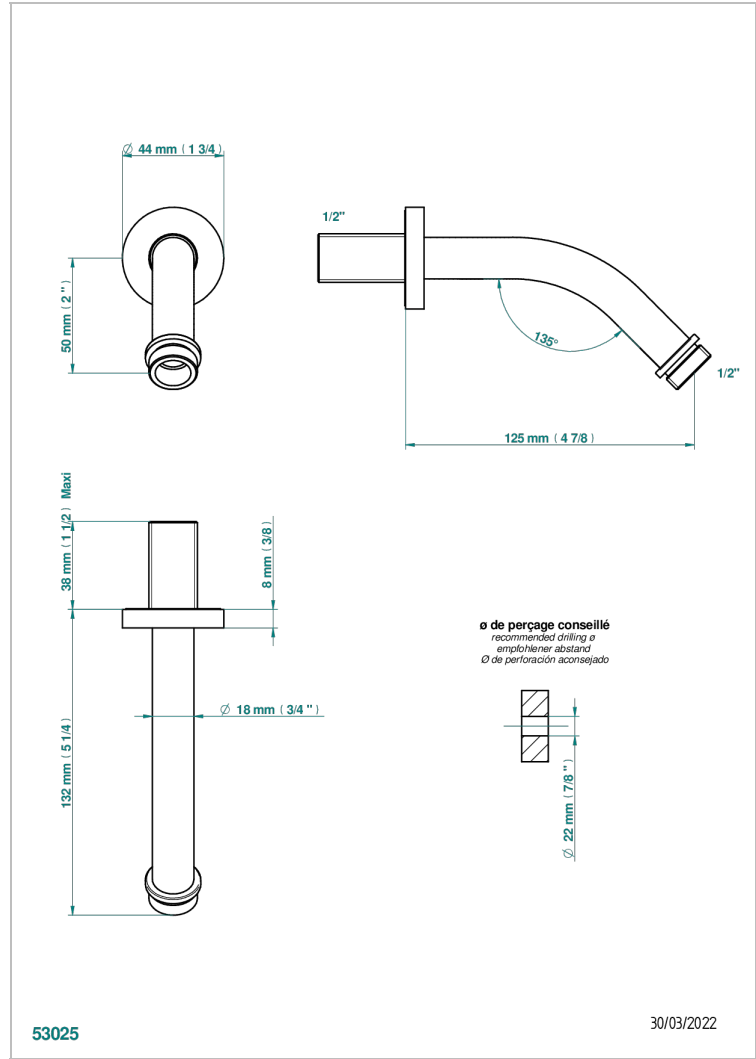

G6E-82

Brausearm für Kopfbrause 1/2", Länge: 120mm, 45°

EIGENSCHAFTEN

- Métamorphose, weiße Keramik
- Brausearm für Kopfbrause 1/2", Länge: 120mm, 45°

VERFÜGBARE OBERFLÄCHEN

Altnickel - H28
 Blassgold - F30
 Blassgold matt unlackiert - F31
 Bronze hell - D01
 Chrom - A02
 Chrom matt - C02