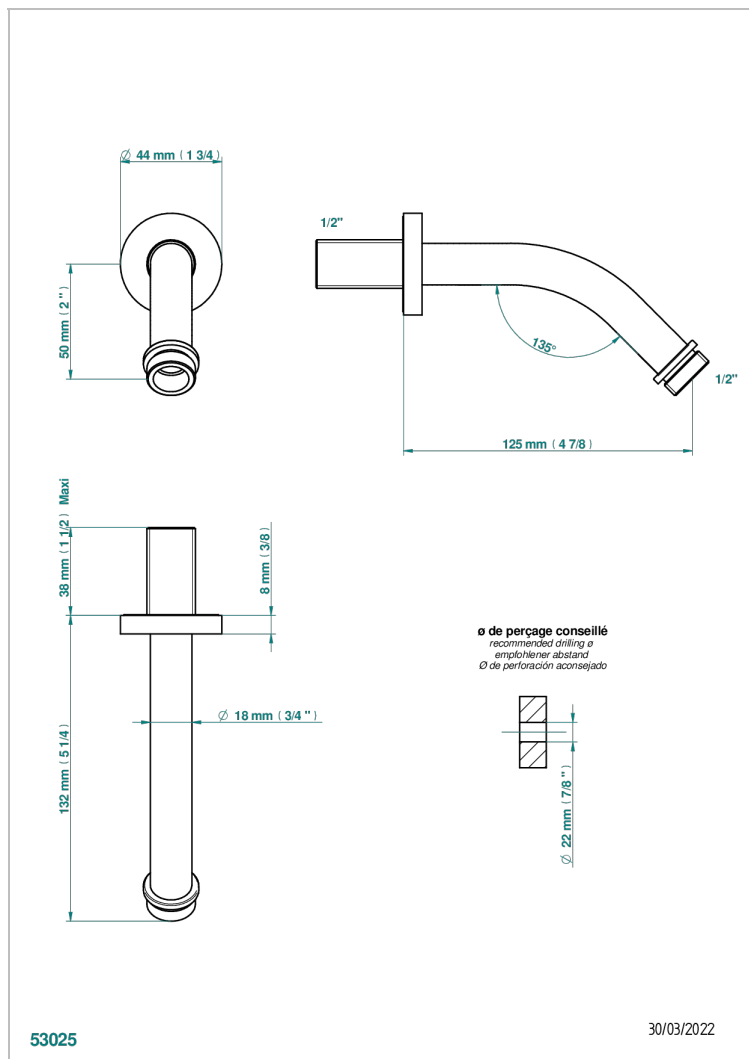

METAMORPHOSE CERAMIQUE NOIRE

G6D-82

Bras pour pomme de douche long. 120 mm coudé à 45° 1/2"

CARACTÉRISTIQUES

- Parfaitement adapté aux pommes de douche Réf. G00.288L, G00.187
- Coudé à 45°
- Alimentation 1/2"

FINITIONS DISPONIBLES

Bronze clair - D01
Chromé - A02
Chromé mat - C02
Doré brillant - F01
Doré mat - F07
Nickel brillant - B01

Nickel mat - C01
Noir mat céramique - D30
Or pâle - F30
Or pâle mat - F31
Pvd blush - H62
Pvd blush mat - H60

Vieux cuivre rouge mat - H07
Vieux nickel - H28