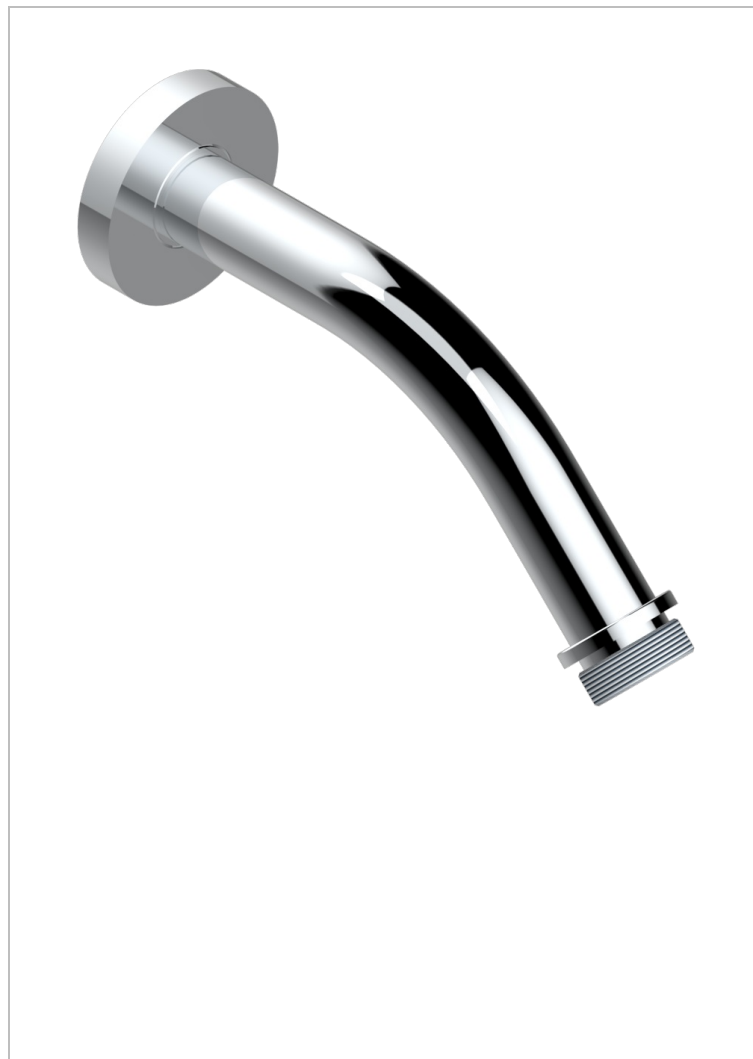

METAMORPHOSE CERAMIQUE NOIRE

G6D-82

Bras pour pomme de douche long. 120 mm coudé à 45° 1/2"

CARACTÉRISTIQUES

- Parfaitement adapté aux pommes de douche Réf. G00.288L, G00.187
- Coudé à 45°
- Alimentation 1/2"

FINITIONS DISPONIBLES

Bronze clair - D01
Chromé - A02
Chromé mat - C02
Doré brillant - F01
Doré mat - F07
Nickel brillant - B01

Nickel mat - C01
Noir mat céramique - D30
Or pâle - F30
Or pâle mat - F31
Pvd blush - H62
Pvd blush mat - H60

Vieux cuivre rouge mat - H07
Vieux nickel - H28