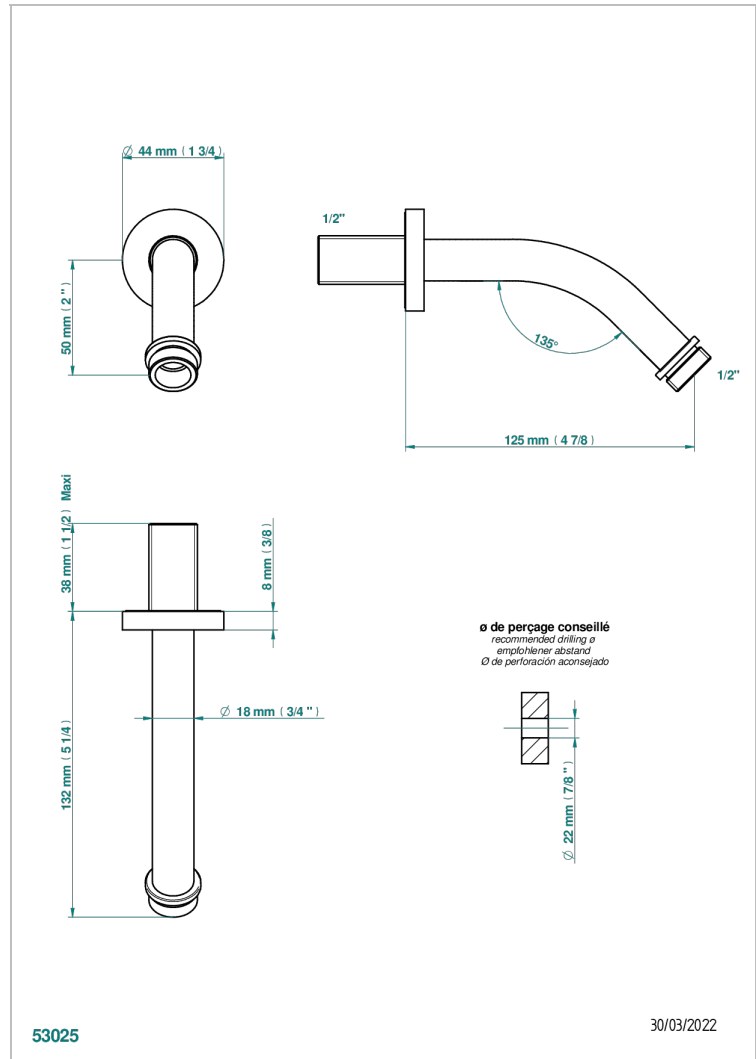

# METAMORPHOSE, CERAMICA NEGRA

G6D-82

Brazo de ducha lg 120 mm 1/2"

## CARACTERÍSTICAS

- Métamorphose, ceràmica negra
- Brazo de ducha lg 120 mm 1/2"