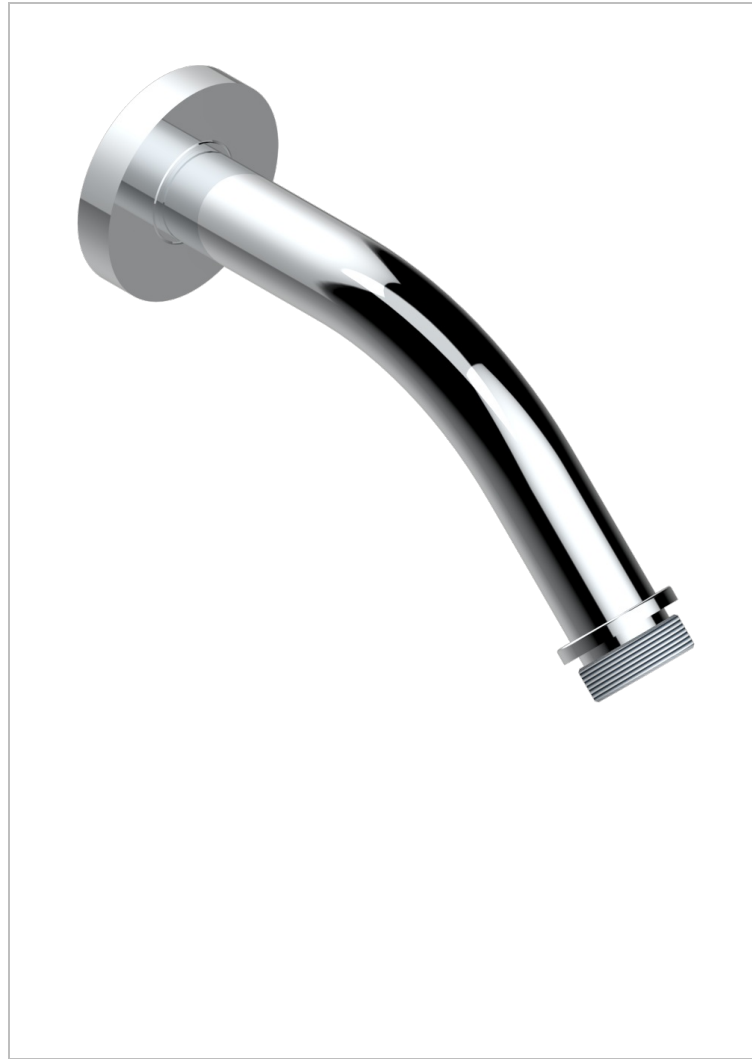

# METAMORPHOSE, CERAMICA NEGRA

G6D-82

Brazo de ducha lg 120 mm 1/2"

## CARACTERÍSTICAS

- Métamorphose, ceràmica negra
- Brazo de ducha lg 120 mm 1/2"

## ACABADOS DISPONIBLES

Bronce claro - D01  
Ceràmica negra mate - D30  
Cobre viejo mate - H07  
Cromo - A02  
Cromo mate - C02  
Dorado - F01

Dorado mate - F07  
Dorado pàlido - F30  
Dorado pàlido mate (sin barniz) - F31  
Niquel - B01  
Niquel mate - C01  
Niquel viejo - H28