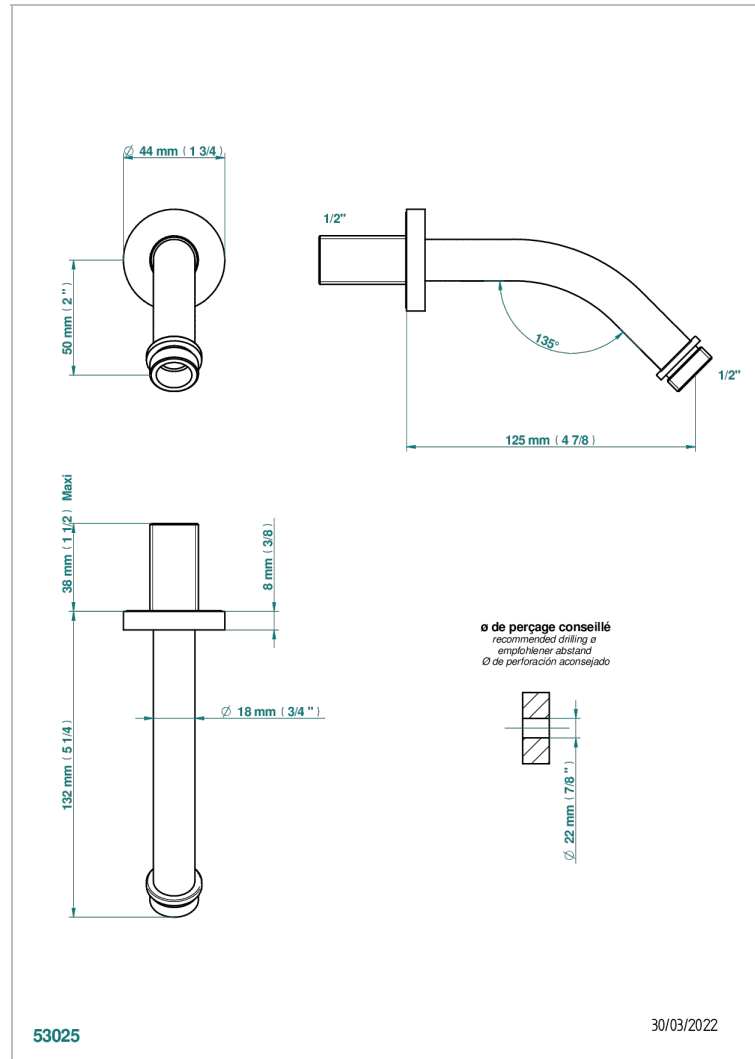

# METAMORPHOSE, SCHWARZE KERAMIK

G6D-82

Brausearm für Kopfbrause 1/2", Länge: 120mm, 45°

## EIGENSCHAFTEN

- Métamorphose, schwarze Keramik
- Brausearm für Kopfbrause 1/2", Länge: 120mm, 45°

## VERFÜGBARE OBERFLÄCHEN

Altnickel - H28  
Blassgold - F30  
Blassgold matt unlackiert - F31  
Bronze hell - D01  
Chrom - A02  
Chrom matt - C02

Gold - F01  
Gold matt - F07  
Kupfer altrot matt lackiert - H07  
Mattschwarz keramik - D30  
Nickel matt - C01  
Pvd blush - H62