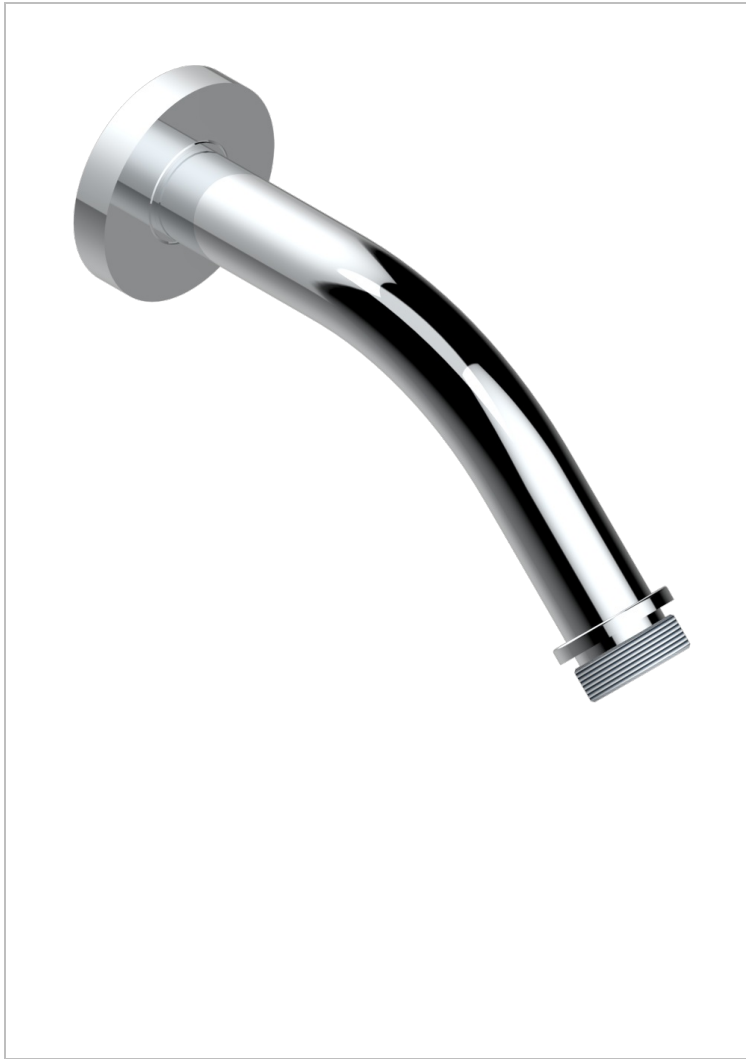

# METAMORPHOSE, SCHWARZE KERAMIK

G6D-82

Brausearm für Kopfbrause 1/2", Länge: 120mm, 45°

## EIGENSCHAFTEN

- Métamorphose, schwarze Keramik
- Brausearm für Kopfbrause 1/2", Länge: 120mm, 45°

## VERFÜGBARE OBERFLÄCHEN

Altnickel - H28  
Blassgold - F30  
Blassgold matt unlackiert - F31  
Bronze hell - D01  
Chrom - A02  
Chrom matt - C02

Gold - F01  
Gold matt - F07  
Kupfer altrot matt lackiert - H07  
Mattschwarz keramik - D30  
Nickel matt - C01  
Pvd blush - H62