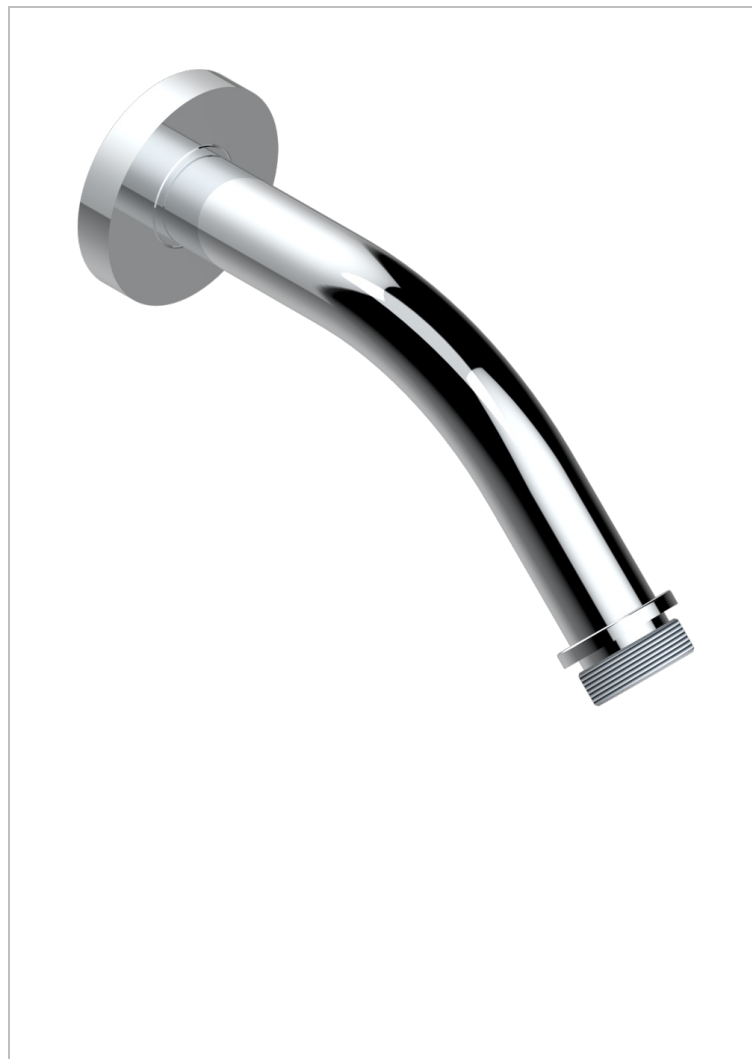

METAMORPHOSE CARBONE

G6C-82

Bras pour pomme de douche long. 120 mm coudé à 45° 1/2"

CARACTÉRISTIQUES

- Parfaitement adapté aux pommes de douche Réf. G00.288L, G00.187
- Coudé à 45°
- Alimentation 1/2"

FINITIONS DISPONIBLES

Bronze clair - D01
Chromé - A02
Chromé mat - C02
Doré brillant - F01
Doré mat - F07
Nickel brillant - B01

Nickel mat - C01
Noir mat céramique - D30
Or pâle - F30
Or pâle mat - F31
Pvd blush - H62
Pvd blush mat - H60

Vieux cuivre rouge mat - H07
Vieux nickel - H28