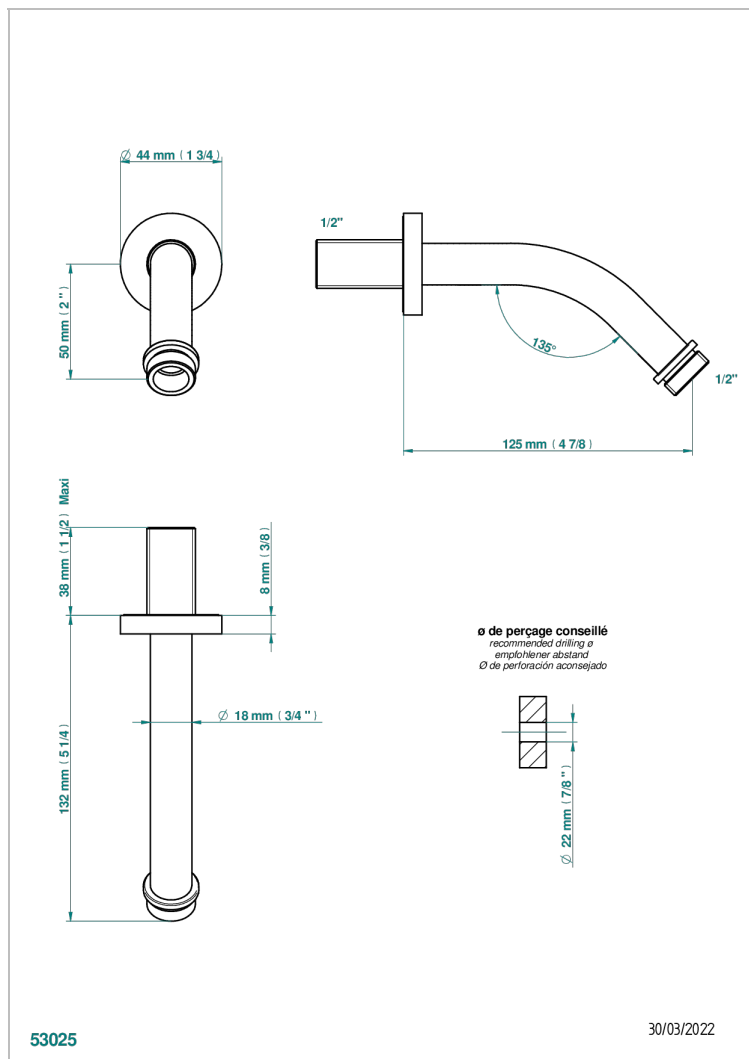

METAMORPHOSE CARBONE

G6C-82

Bras pour pomme de douche long. 120 mm coudé à 45° 1/2"

CARACTÉRISTIQUES

- Parfaitement adapté aux pommes de douche Réf. G00.288L, G00.187
- Coudé à 45°
- Alimentation 1/2"

FINITIONS DISPONIBLES

Bronze clair - D01
Chromé - A02
Chromé mat - C02
Doré brillant - F01
Doré mat - F07
Nickel brillant - B01

Nickel mat - C01
Noir mat céramique - D30
Or pâle - F30
Or pâle mat - F31
Pvd blush - H62
Pvd blush mat - H60

Vieux cuivre rouge mat - H07
Vieux nickel - H28