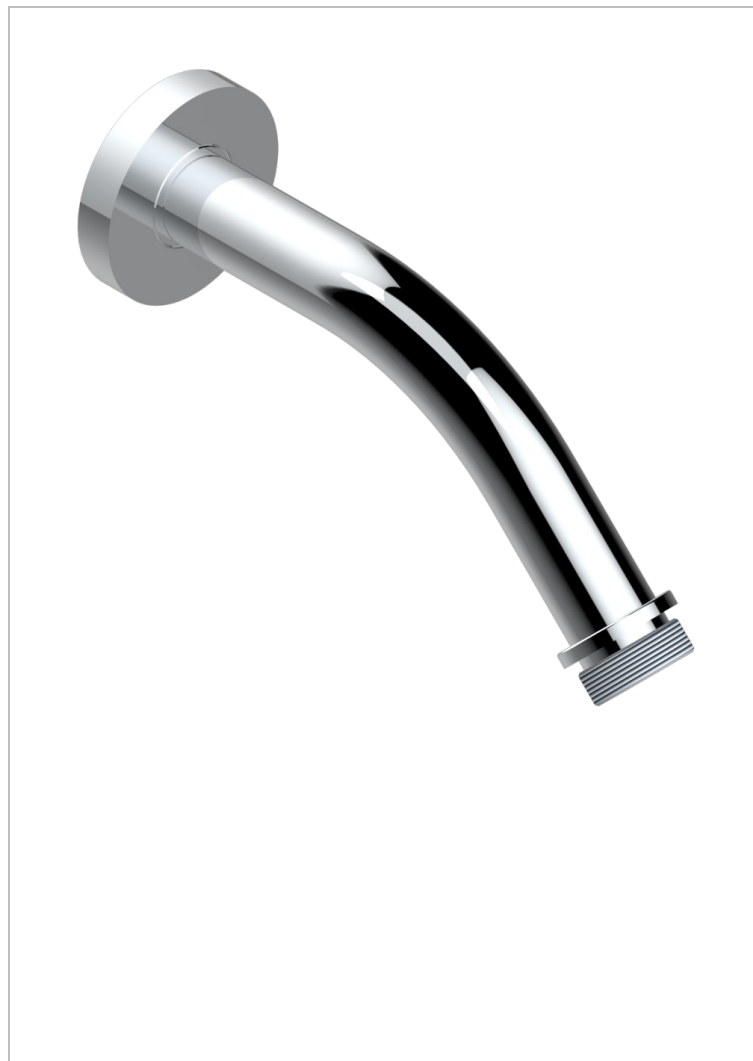

METAMORPHOSE, CARBONO

THG[®]
PARIS

G6C-82

Brazo de ducha lg 120 mm 1/2"

CARACTERÍSTICAS

- Métamorphose, carbono
- Brazo de ducha lg 120 mm 1/2"

ACABADOS DISPONIBLES

Bronce claro - D01
Cerámica negra mate - D30
Cobre viejo mate - H07
Cromo - A02
Cromo mate - C02
Dorado - F01

Dorado mate - F07
Dorado pálido - F30
Dorado pálido mate (sin barniz) - F31
Níquel - B01
Níquel mate - C01
Níquel viejo - H28

Pvd blush - H62
Pvd blush mate - H60
Pvd color latón - H49
Pvd color latón mate - H50
Pvd color níquel - H55
Pvd color níquel mate - H56