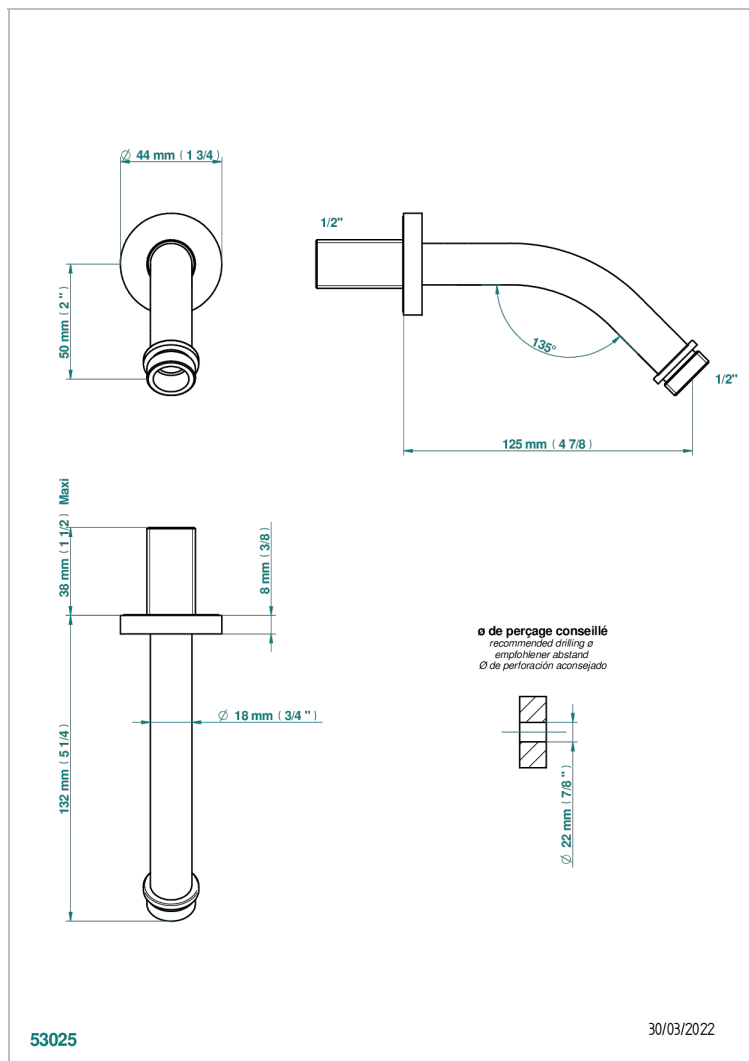

METAMORPHOSE, CARBONO

THG[®]
PARIS

G6C-82

Brazo de ducha lg 120 mm 1/2"

CARACTERÍSTICAS

- Métamorphose, carbono
- Brazo de ducha lg 120 mm 1/2"

ACABADOS DISPONIBLES

Bronce claro - D01
Cerámica negra mate - D30
Cobre viejo mate - H07
Cromo - A02
Cromo mate - C02
Dorado - F01