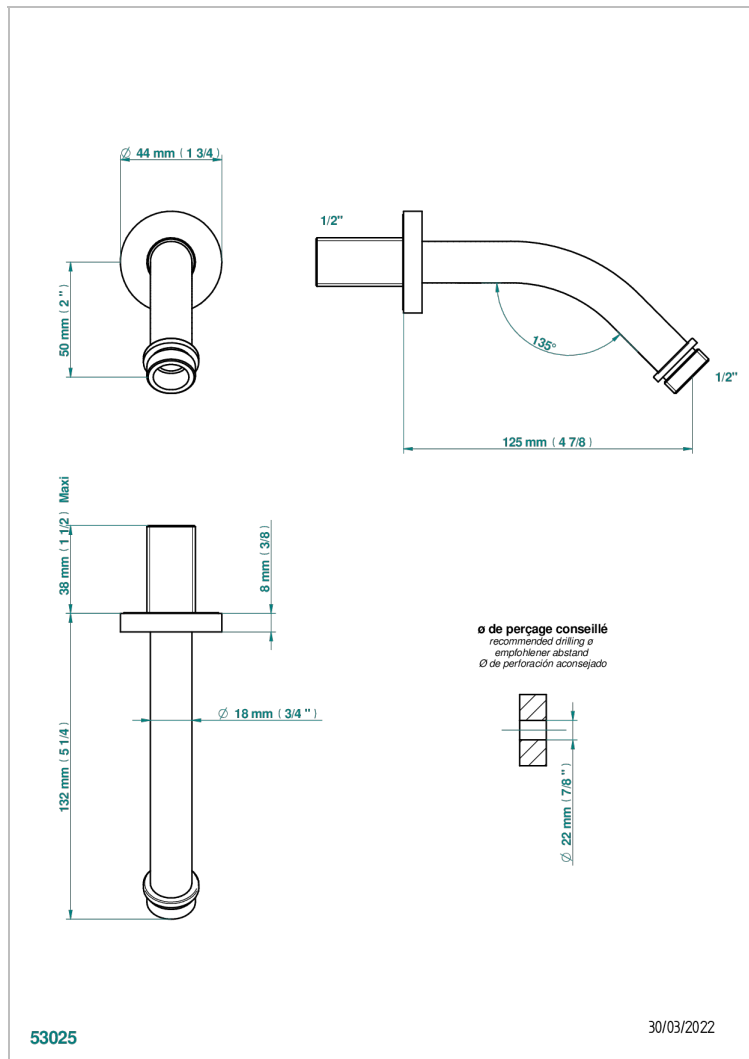

# METAMORPHOSE CARBON

G6C-82

Brausearm für Kopfbrause 1/2", Länge: 120mm, 45°

## EIGENSCHAFTEN

- Métamorphose Carbon
- Brausearm für Kopfbrause 1/2", Länge: 120mm, 45°

## VERFÜGBARE OBERFLÄCHEN

Altnickel - H28  
Blassgold - F30  
Blassgold matt unlackiert - F31  
Bronze hell - D01  
Chrom - A02  
Chrom matt - C02

Gold - F01  
Gold matt - F07  
Kupfer altrot matt lackiert - H07  
Mattschwarz keramik - D30  
Nickel matt - C01  
Pvd blush - H62