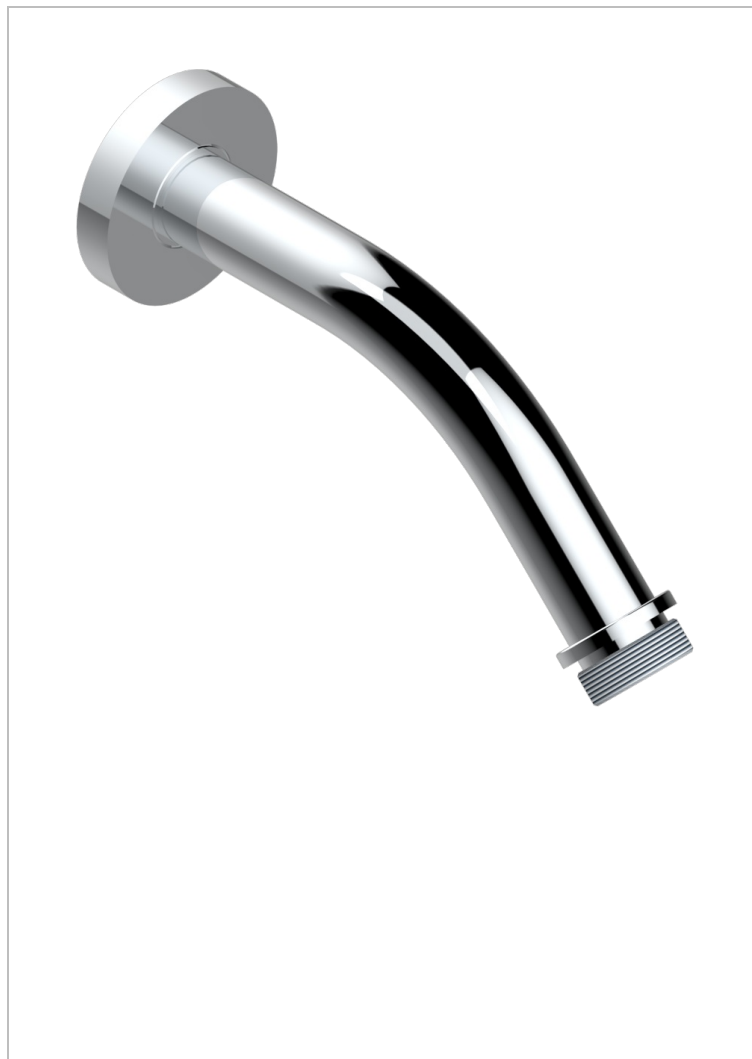

# METAMORPHOSE CARBON

G6C-82

Brausearm für Kopfbrause 1/2", Länge: 120mm, 45°

## EIGENSCHAFTEN

- Métamorphose Carbon
- Brausearm für Kopfbrause 1/2", Länge: 120mm, 45°

## VERFÜGBARE OBERFLÄCHEN

Altnickel - H28  
Blassgold - F30  
Blassgold matt unlackiert - F31  
Bronze hell - D01  
Chrom - A02  
Chrom matt - C02

Gold - F01  
Gold matt - F07  
Kupfer altrot matt lackiert - H07  
Mattschwarz keramik - D30  
Nickel matt - C01  
Pvd blush - H62