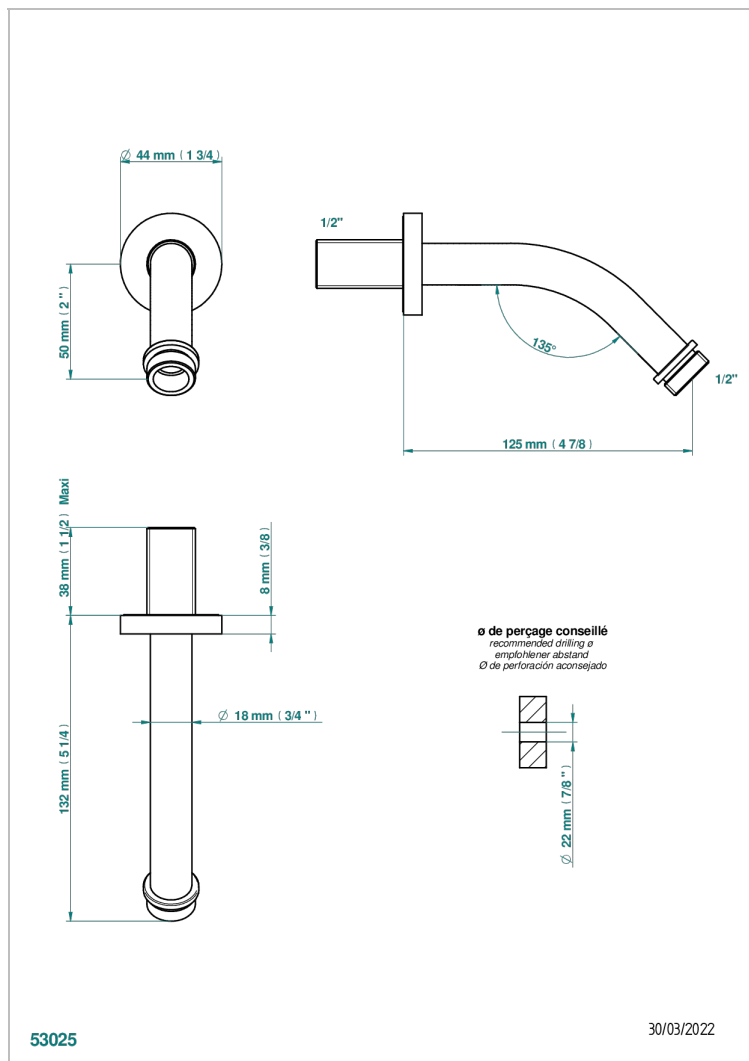

METAMORPHOSE A MANETTES

G6B-82

Bras pour pomme de douche long. 120 mm coudé à 45° 1/2"

CARACTÉRISTIQUES

- Parfaitement adapté aux pommes de douche Réf. G00.288L, G00.187
- Coudé à 45°
- Alimentation 1/2"

FINITIONS DISPONIBLES

Bronze clair - D01
Chromé - A02
Chromé mat - C02
Doré brillant - F01
Doré mat - F07
Nickel brillant - B01

Nickel mat - C01
Noir mat céramique - D30
Or pâle - F30
Or pâle mat - F31
Pvd blush - H62
Pvd blush mat - H60

Vieux cuivre rouge mat - H07
Vieux nickel - H28