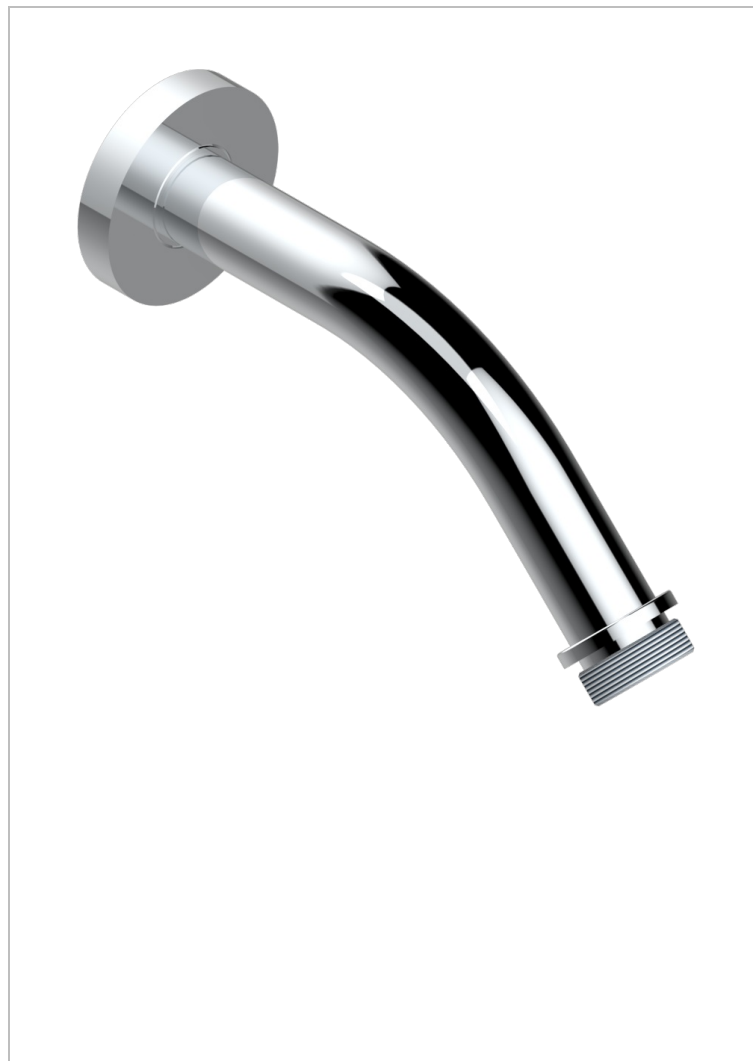

METAMORPHOSE A MANETTES

G6B-82

Bras pour pomme de douche long. 120 mm coudé à 45° 1/2"

CARACTÉRISTIQUES

- Parfaitement adapté aux pommes de douche Réf. G00.288L, G00.187
- Coudé à 45°
- Alimentation 1/2"

FINITIONS DISPONIBLES

Bronze clair - D01
Chromé - A02
Chromé mat - C02
Doré brillant - F01
Doré mat - F07
Nickel brillant - B01

Nickel mat - C01
Noir mat céramique - D30
Or pâle - F30
Or pâle mat - F31
Pvd blush - H62
Pvd blush mat - H60

Vieux cuivre rouge mat - H07
Vieux nickel - H28