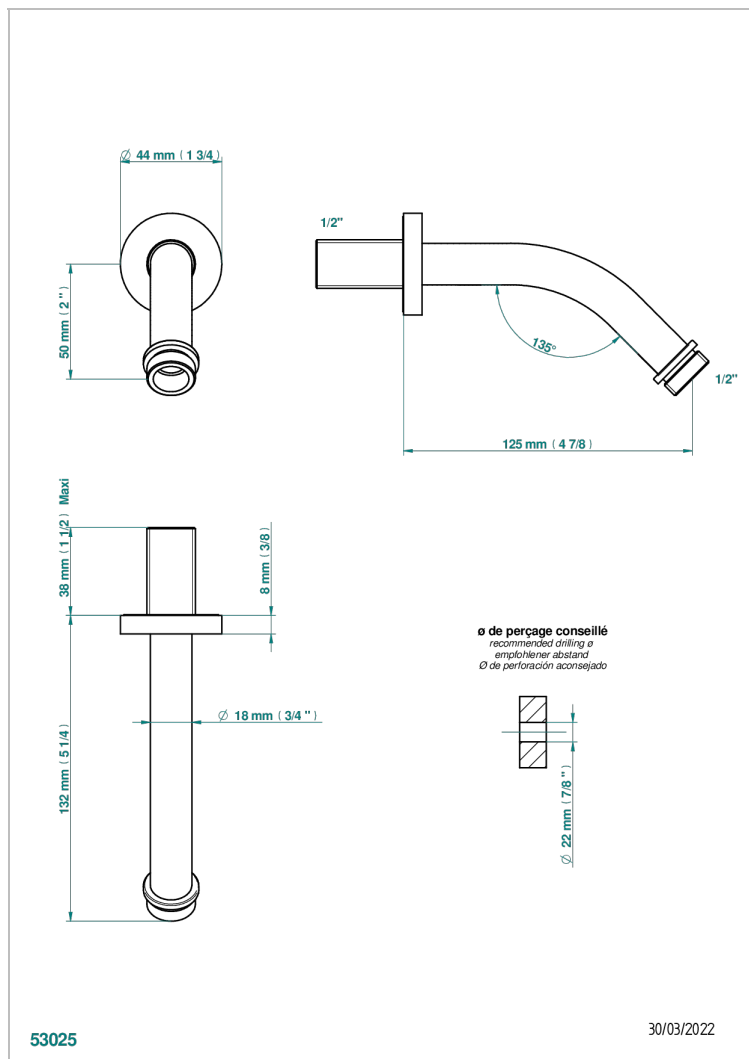

METAMORPHOSE CON MANETAS

G6B-82

Brazo de ducha lg 120 mm 1/2"

CARACTERÍSTICAS

- Métamorphose con manetas
- Brazo de ducha lg 120 mm 1/2"

ACABADOS DISPONIBLES

Bronce claro - D01
Cerámica negra mate - D30
Cobre viejo mate - H07
Cromo - A02
Cromo mate - C02
Dorado - F01