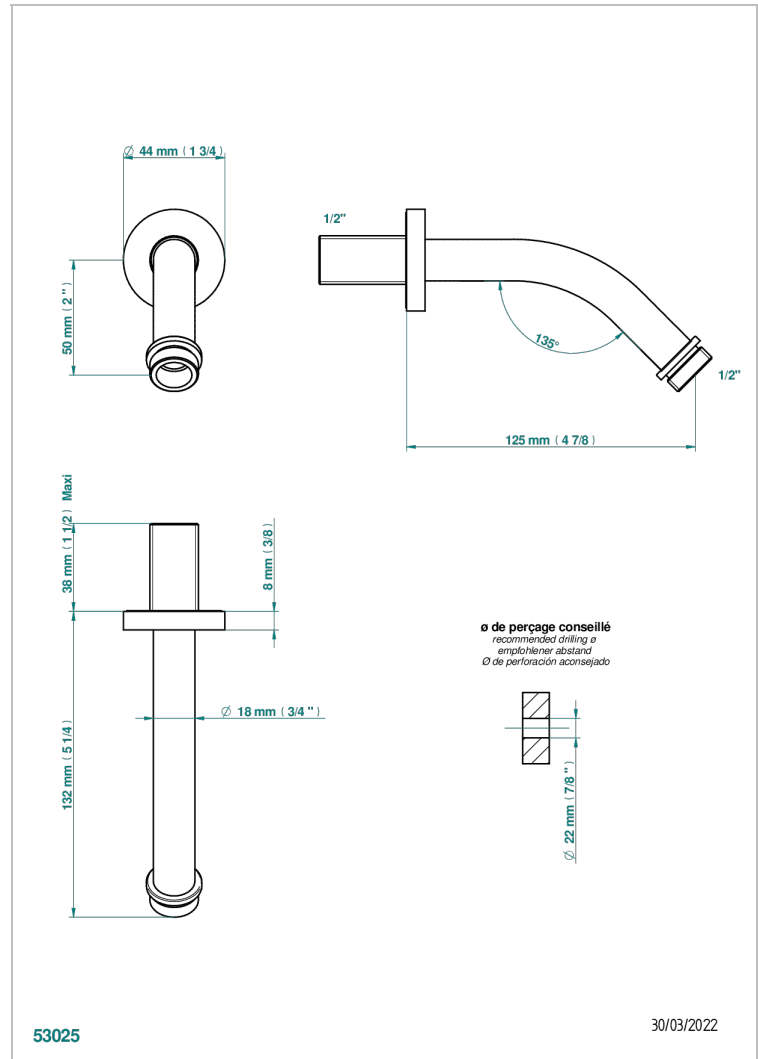

METAMORPHOSE MIT HEBEL

G6B-82

Brausearm für Kopfbrause 1/2", Länge: 120mm, 45°

THG[®]
PARIS

EIGENSCHAFTEN

- Métamorphose mit Hebel
- Brausearm für Kopfbrause 1/2", Länge: 120mm, 45°

VERFÜGBARE OBERFLÄCHEN

Altnickel - H28
Blassgold - F30
Blassgold matt unlackiert - F31
Bronze hell - D01
Chrom - A02
Chrom matt - C02