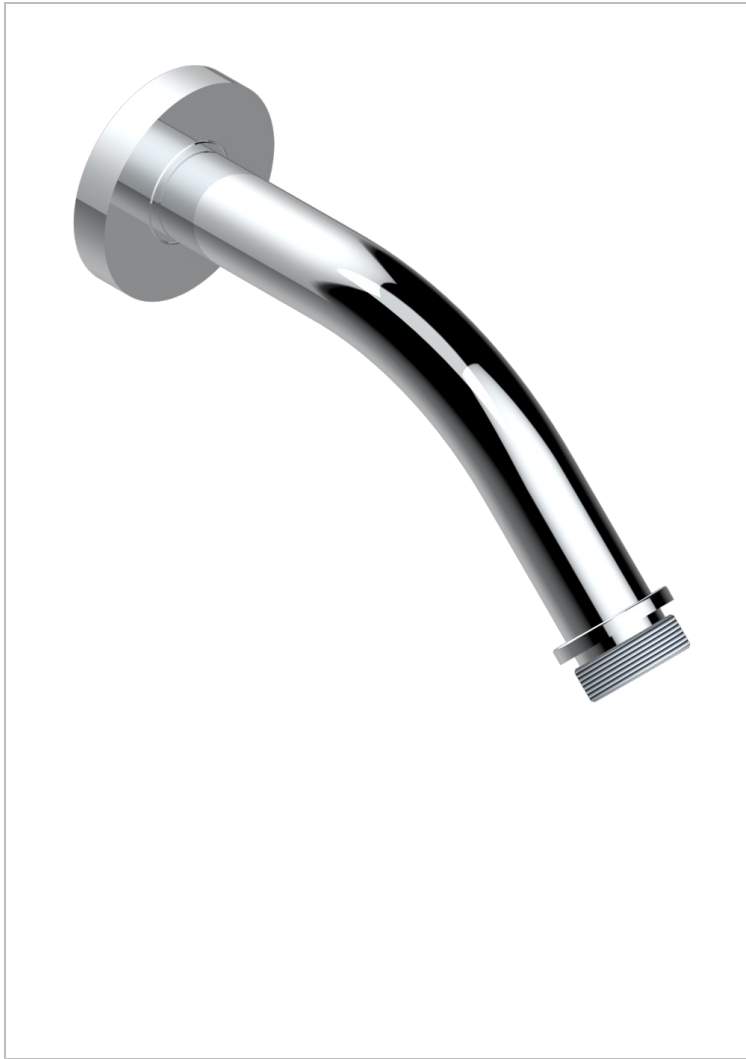

METAMORPHOSE MIT HEBEL

G6B-82

Brausearm für Kopfbrause 1/2", Länge: 120mm, 45°

THG[®]
PARIS

EIGENSCHAFTEN

- Métamorphose mit Hebel
- Brausearm für Kopfbrause 1/2", Länge: 120mm, 45°

VERFÜGBARE OBERFLÄCHEN

Altnickel - H28
Blassgold - F30
Blassgold matt unlackiert - F31
Bronze hell - D01
Chrom - A02
Chrom matt - C02

Gold - F01
Gold matt - F07
Kupfer altrot matt lackiert - H07
Mattschwarz keramik - D30
Nickel matt - C01
Pvd blush - H62

Pvd blush matt - H60
Pvd bronze braun - F33
Pvd bronze braun matt - F34
Pvd gold - H52
Pvd gold matt - H53
Pvd graphite - H64