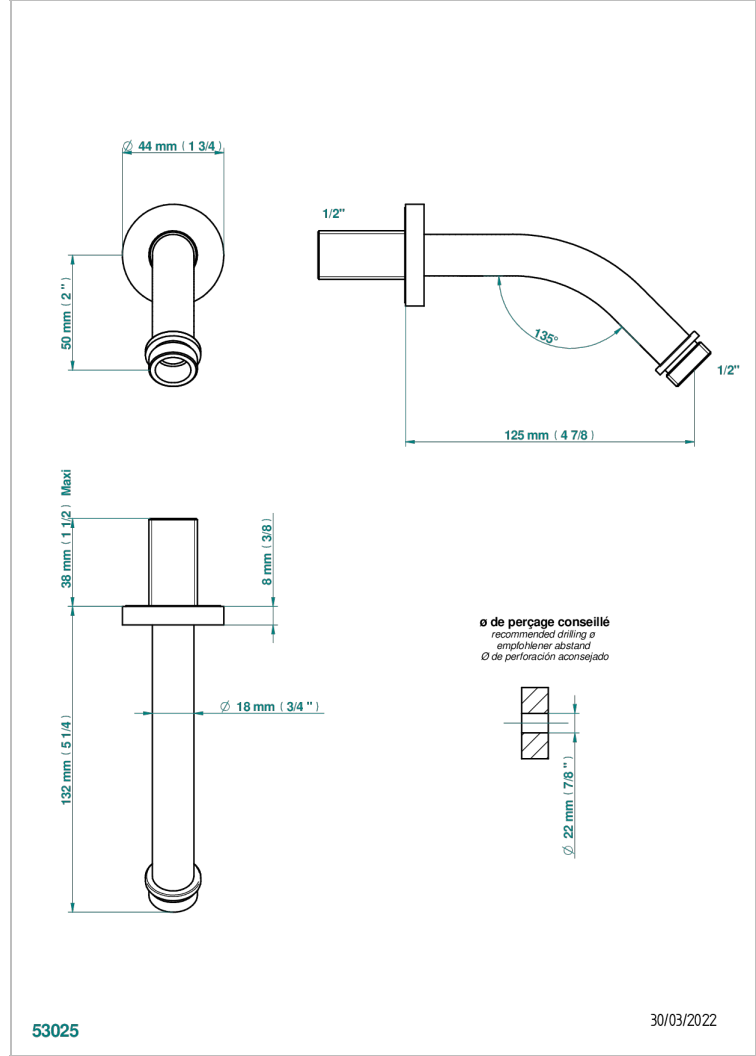

G6A-82

Bras pour pomme de douche long. 120 mm coudé à 45° 1/2"

53025

30/03/2022

CARACTÉRISTIQUES

- Parfaitement adapté aux pommes de douche Réf. G00.288L, G00.187
- Coudé à 45°
- Alimentation 1/2"

FINITIONS DISPONIBLES

Bronze clair - D01
Chromé - A02
Chromé mat - C02
Doré brillant - F01
Doré mat - F07
Nickel brillant - B01

Nickel mat - C01
Noir mat céramique - D30
Or pâle - F30
Or pâle mat - F31
Pvd blush - H62
Pvd blush mat - H60

Vieux cuivre rouge mat - H07
Vieux nickel - H28