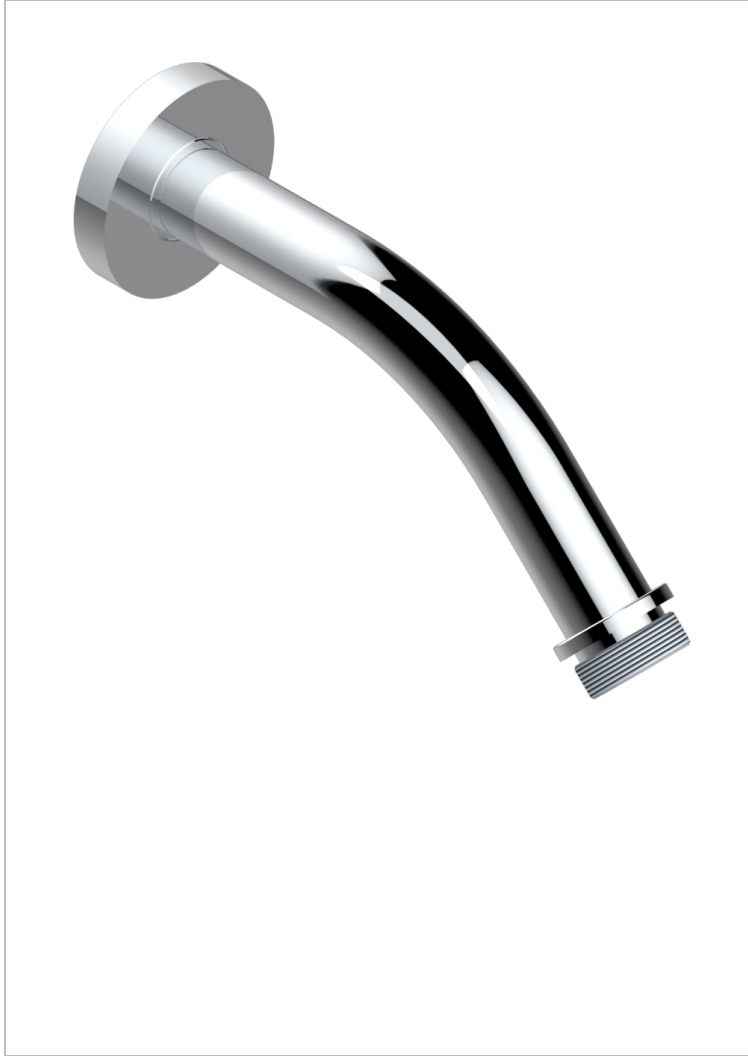

G6A-82

Bras pour pomme de douche long. 120 mm coudé à 45° 1/2"

53025

30/03/2022

CARACTÉRISTIQUES

- Parfaitement adapté aux pommes de douche Réf. G00.288L, G00.187
- Coudé à 45°
- Alimentation 1/2"

FINITIONS DISPONIBLES

Bronze clair - D01
Chromé - A02
Chromé mat - C02
Doré brillant - F01
Doré mat - F07
Nickel brillant - B01

Nickel mat - C01
Noir mat céramique - D30
Or pâle - F30
Or pâle mat - F31
Pvd blush - H62
Pvd blush mat - H60

Vieux cuivre rouge mat - H07
Vieux nickel - H28