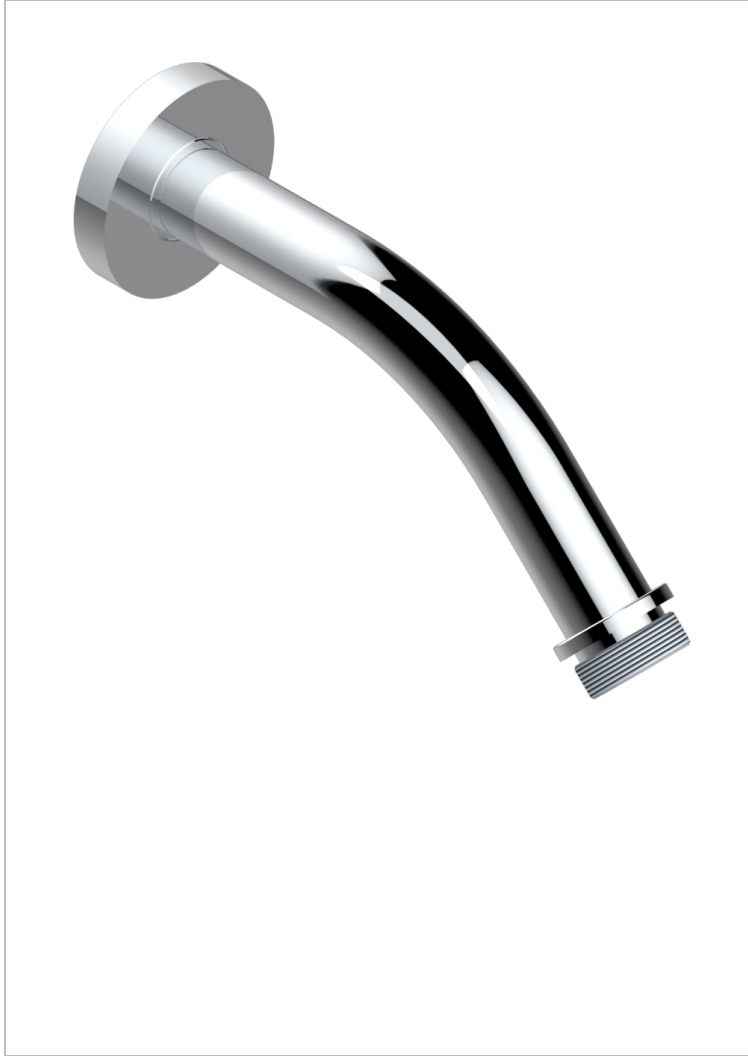

METAMORPHOSE

G6A-82

Braço de ducha lg 120 mm 1/2"

THG[®]
PARIS

53025

30/03/2022

CARACTERÍSTICAS

- Métamorphose
- Braço de ducha lg 120 mm 1/2"

ACABADOS DISPONIBLES

Bronce claro - D01
Cerâmica negra mate - D30
Cobre velho mate - H07
Cromo - A02
Cromo mate - C02
Dorado - F01

Dorado mate - F07
Dorado pálido - F30
Dorado pálido mate (sin barniz) - F31
Níquel - B01
Níquel mate - C01
Níquel velho - H28

Pvd blush - H62
Pvd blush mate - H60
Pvd color latón - H49
Pvd color latón mate - H50
Pvd color níquel - H55
Pvd color níquel mate - H56

Pvd color oro - H52
Pvd color oro mate - H53
Pvd grafito - H64
Pvd grafito mate - H65
Pvd marrón bronce - F33
Pvd marrón bronce mate - F34