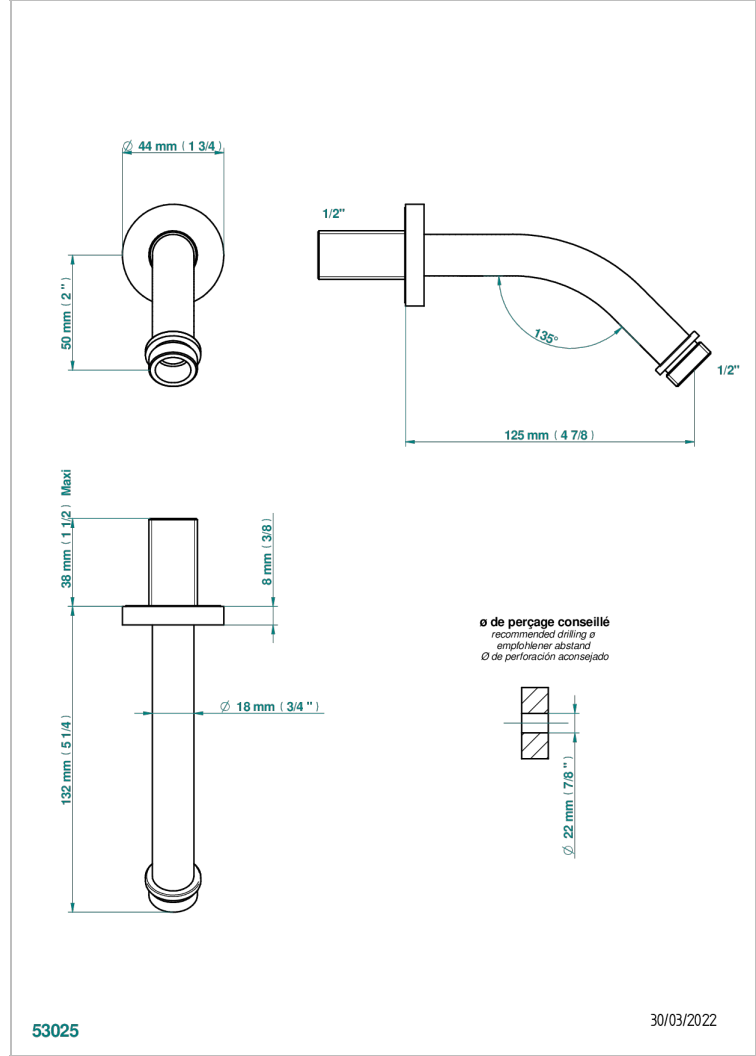

METAMORPHOSE

G6A-82

Braço de ducha lg 120 mm 1/2"

THG[®]
PARIS

53025

30/03/2022

CARACTERÍSTICAS

- Métamorphose
- Braço de ducha lg 120 mm 1/2"

ACABADOS DISPONIBLES

Bronce claro - D01
Cerâmica negra mate - D30
Cobre velho mate - H07
Cromo - A02
Cromo mate - C02
Dorado - F01

Dorado mate - F07
Dorado pálido - F30
Dorado pálido mate (sin barniz) - F31
Níquel - B01
Níquel mate - C01
Níquel velho - H28