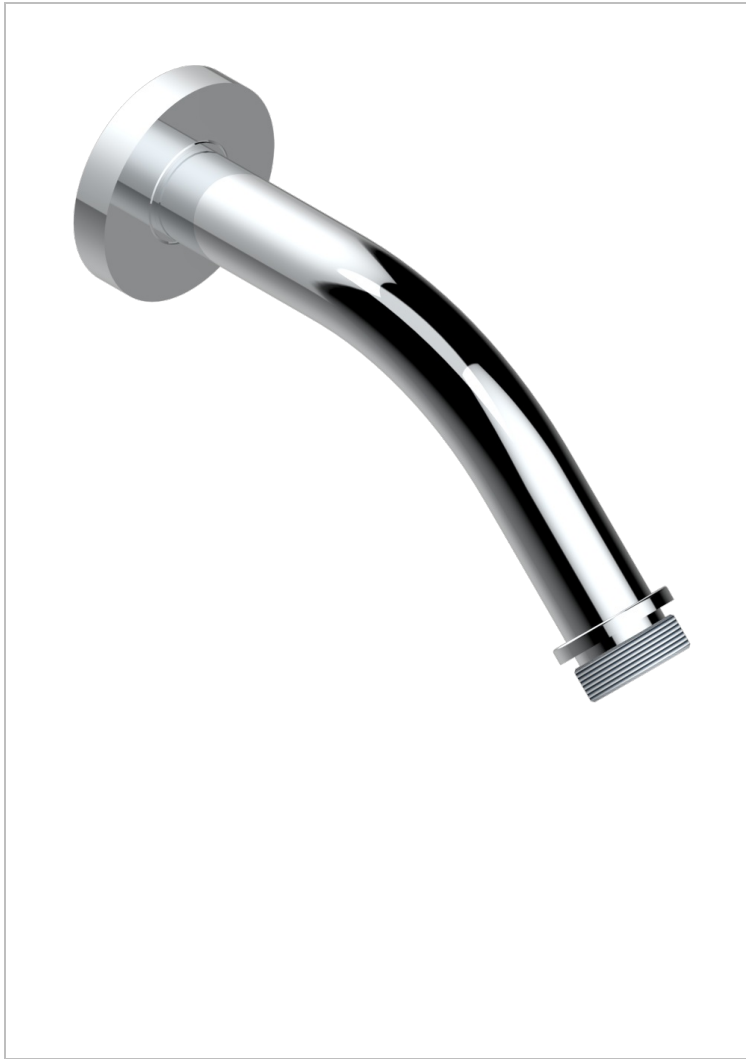

METAMORPHOSE

G6A-82

Brausearm für Kopfbrause 1/2", Länge: 120mm, 45°

THG[®]
PARIS

EIGENSCHAFTEN

- Métamorphose
- Brausearm für Kopfbrause 1/2", Länge: 120mm, 45°

VERFÜGBARE OBERFLÄCHEN

Altnickel - H28
Blassgold - F30
Blassgold matt unlackiert - F31
Bronze hell - D01
Chrom - A02
Chrom matt - C02

Gold - F01
Gold matt - F07
Kupfer altrot matt lackiert - H07
Mattschwarz keramik - D30
Nickel matt - C01
Pvd blush - H62

Pvd blush matt - H60
Pvd bronze braun - F33
Pvd bronze braun matt - F34
Pvd gold - H52
Pvd gold matt - H53
Pvd graphite - H64