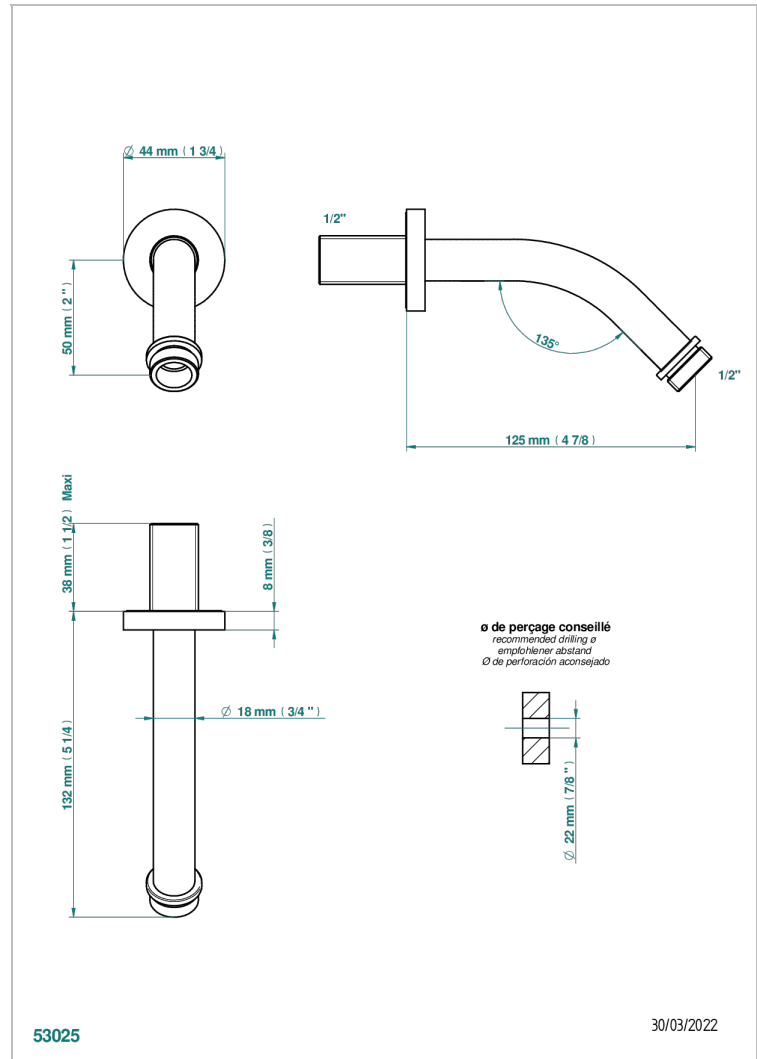

METAMORPHOSE

G6A-82

Brausearm für Kopfbrause 1/2", Länge: 120mm, 45°

THG[®]
PARIS

EIGENSCHAFTEN

- Métamorphose
- Brausearm für Kopfbrause 1/2", Länge: 120mm, 45°

VERFÜGBARE OBERFLÄCHEN

Altnickel - H28
Blassgold - F30
Blassgold matt unlackiert - F31
Bronze hell - D01
Chrom - A02
Chrom matt - C02