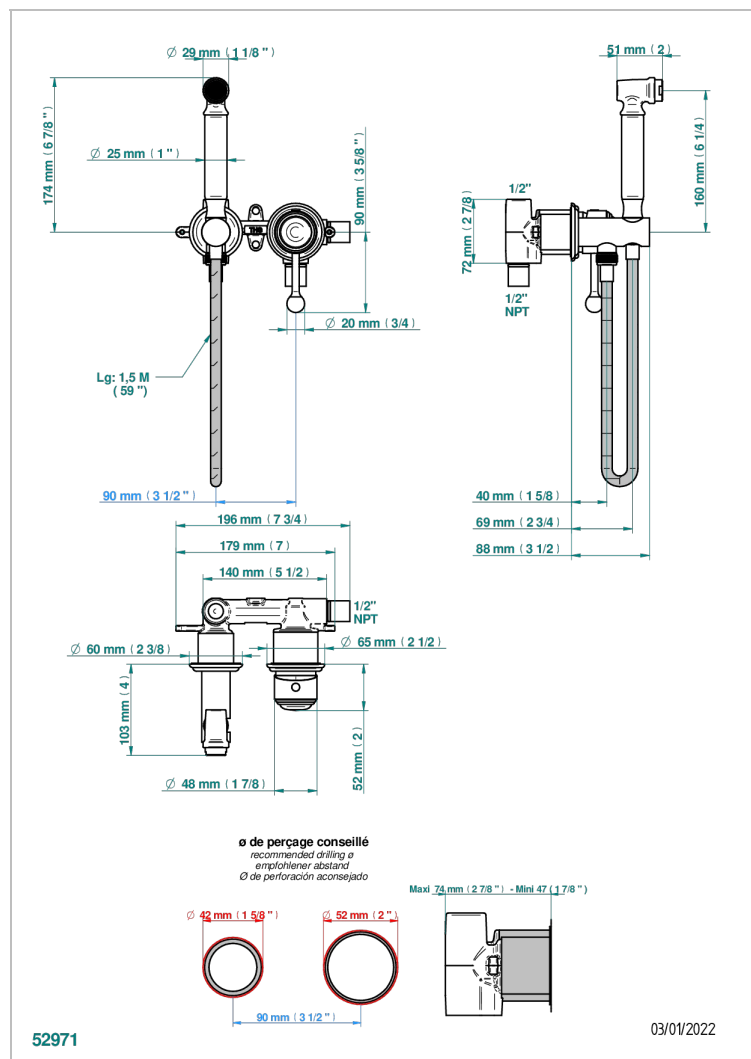

Ensemble hygiénique comprenant : mitigeur, flexible renforcé 1,25 m, douchette hygiénique sans gâchette sur sortie murale avec support standard américain

CARACTERÍSTICAS

- Dahlia
- Ensemble hygiénique comprenant : mitigeur, flexible renforcé 1,25 m, douchette hygiénique sans gâchette sur sortie murale avec support standard américain

ESPECIFICACIONES TÉCNICAS

- Recommandé : 3 bars (max. 5 bars) - Advised : 43,5 psi (max. 72 psi)
- 9,5 l/min à 3 bars (2.5 gpm at 43.5 psi)

ACABADOS DISPONIBLES

Bronce claro - D01
Cerámica negra mate - D30
Cobre viejo mate - H07
Cromo - A02
Cromo / dorado - G02
Cromo mate - C02