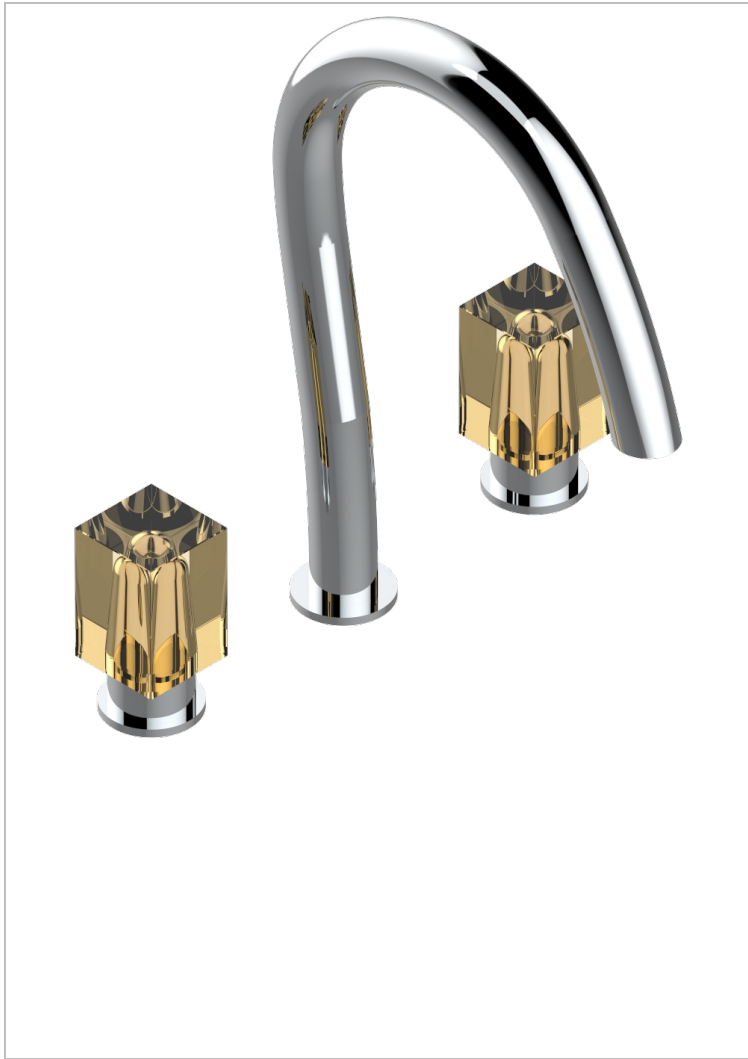

# BEYOND CRYSTAL - CRISTAL DE COLOR CHAMPAN

U6J-151/US

Rim mounted 3-hole basin mixer with waste

## CARACTERÍSTICAS

- Beyond Crystal - Cristal de color champán
- Rim mounted 3-hole basin mixer with waste

## ACABADOS DISPONIBLES

Cerámica negra mate - D30  
Cromo - A02  
Cromo / dorado - G02  
Cromo mate - C02  
Dorado - F01  
Dorado mate - F07

Dorado pálido - F30  
Dorado pálido mate (sin barniz) - F31  
Níquel viejo - H28  
Pvd blush - H62  
Pvd blush mate - H60  
Pvd color latón - H49