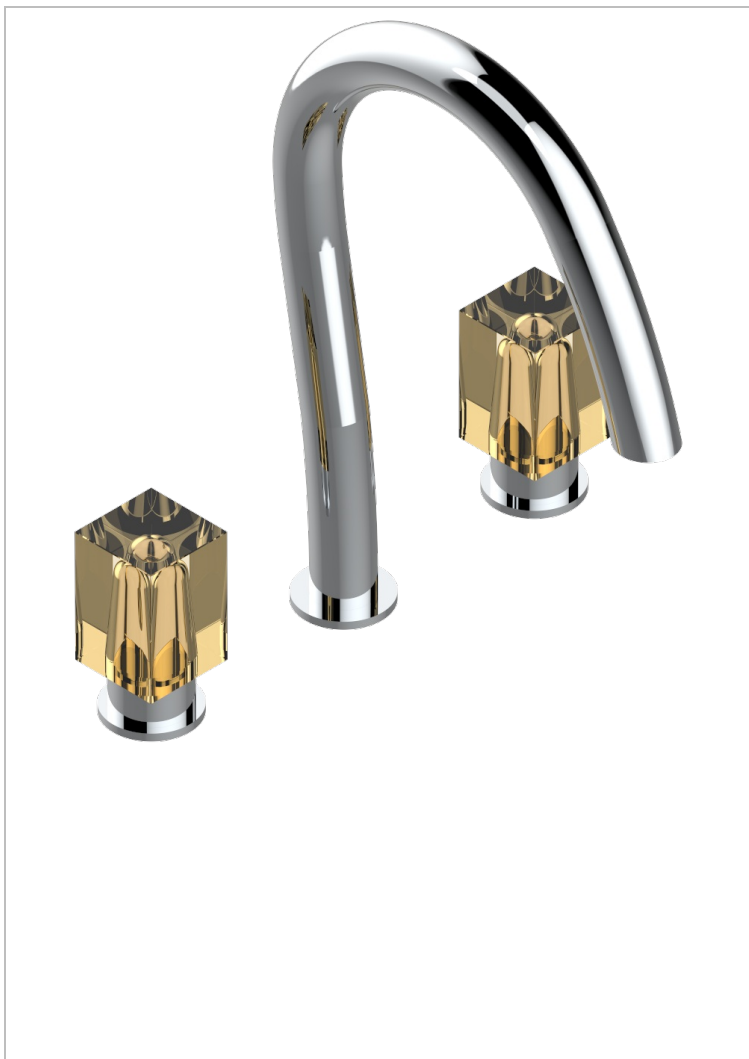

BEYOND CRYSTAL - CRISTAL DE COLOR CHAMPAN

THG[®]
PARIS

U6J-151/US

Rim mounted 3-hole basin mixer with waste

CARACTERÍSTICAS

- Beyond Crystal - Cristal de color champán
- Rim mounted 3-hole basin mixer with waste

ESPECIFICACIONES TÉCNICAS

- Recommandé : 3 bars (max. 5 bars) - Advised : 43,5 psi (max. 72 psi)
- 5,7 l/min à 3 bars (1.5 gpm at 43.5 psi)

ACABADOS DISPONIBLES

Cerámica negra mate - D30
Cromo - A02
Cromo / dorado - G02
Cromo mate - C02
Dorado - F01
Dorado mate - F07

Dorado pálido - F30
Dorado pálido mate (sin barniz) - F31
Níquel viejo - H28
Pvd blush - H62
Pvd blush mate - H60
Pvd color latón - H49

Pvd color latón mate - H50
Pvd color níquel - H55
Pvd color níquel mate - H56
Pvd color oro - H52
Pvd color oro mate - H53
Pvd grafito - H64