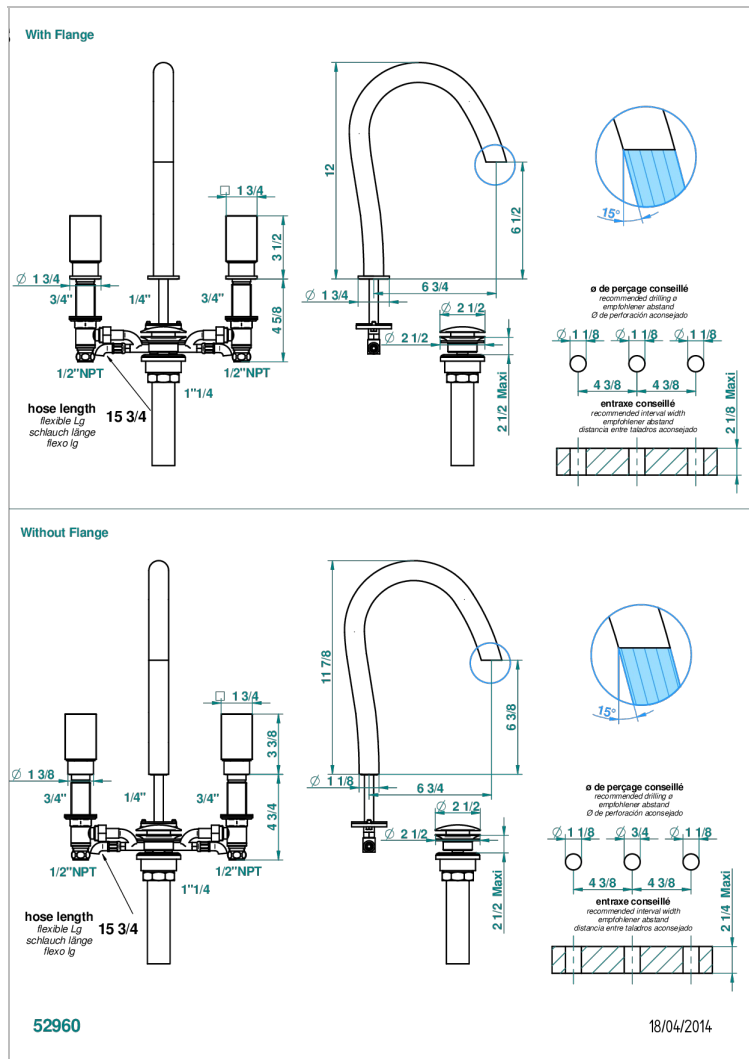

BEYOND CRYSTAL - CRISTAL DE COLOR CHAMPAN

THG[®]
PARIS

U6J-151/US

Rim mounted 3-hole basin mixer with waste

CARACTERÍSTICAS

- Beyond Crystal - Cristal de color champán
- Rim mounted 3-hole basin mixer with waste

ESPECIFICACIONES TÉCNICAS

- Recommandé : 3 bars (max. 5 bars) - Advised : 43,5 psi (max. 72 psi)
- 5,7 l/min à 3 bars (1.5 gpm at 43.5 psi)

ACABADOS DISPONIBLES

Cerámica negra mate - D30
Cromo - A02
Cromo / dorado - G02
Cromo mate - C02
Dorado - F01
Dorado mate - F07