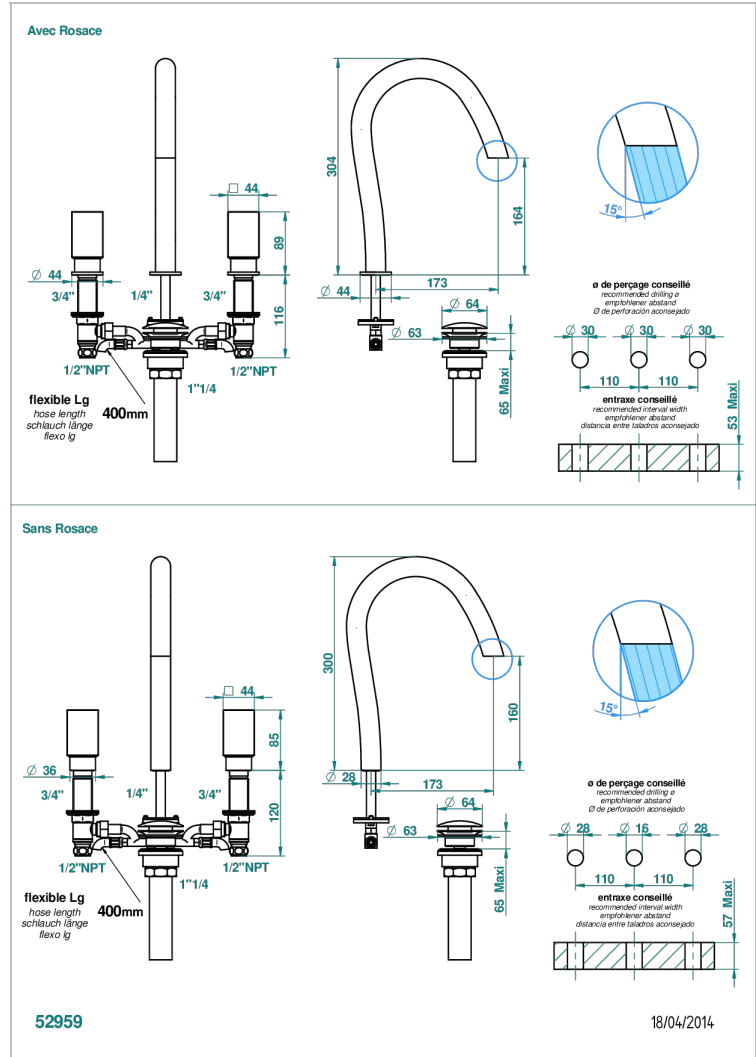

BEYOND CRYSTAL - CRISTAL ROUGE

U6H-151/US

Mélangeur de lavabo 3 trous avec vidage, standard américain

CARACTÉRISTIQUES

- Laiton sans plomb
- Têtes à disques céramique 1/2" 1/4 tour
- Aérateur-mousseur
- Fourni avec vidage clic clac
- Vidage et raccordements aux standards US
- Éléments en cristal fabriqués sur mesure par BACCARAT

SPECIFICATIONS TECHNIQUES

- Recommandé : 3 bars (max. 5 bars) - Advised : 43,5 psi (max. 72 psi)
- 5,7 l/min à 3 bars (1.5 gpm at 43.5 psi)

FINITIONS DISPONIBLES

Chromé - A02
Chromé / doré - G02
Chromé mat - C02
Doré brillant - F01
Doré mat - F07
Noir mat céramique - D30