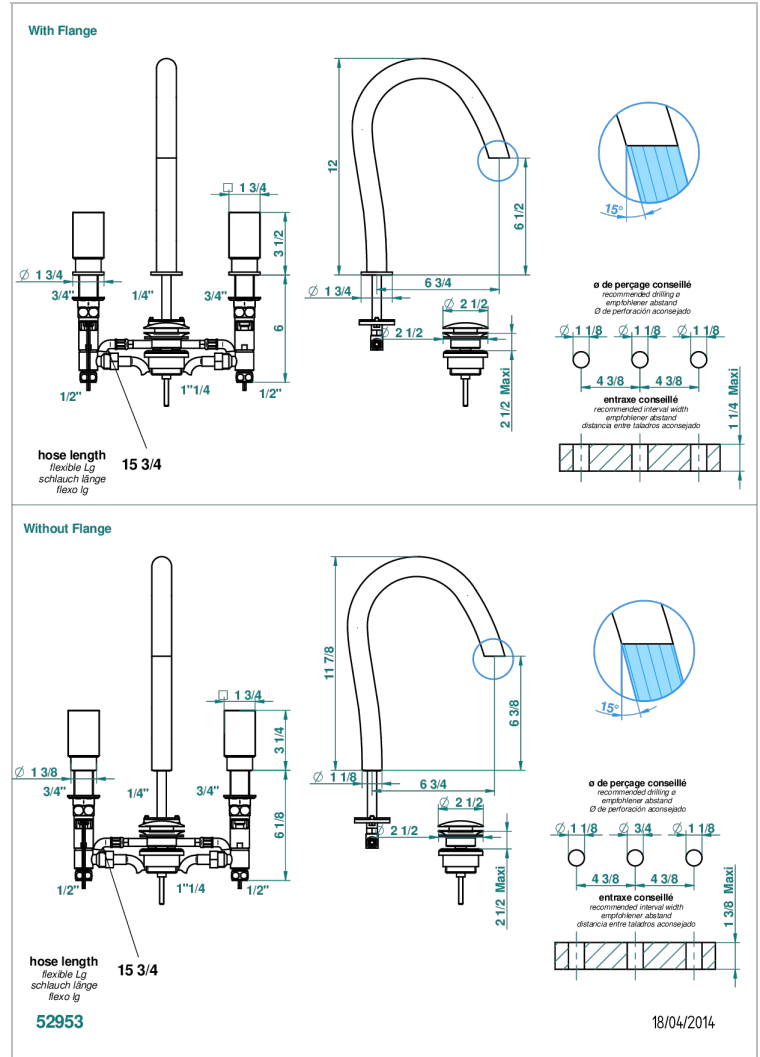

BEYOND CRYSTAL - CRISTAL BLEU

U6K-151LED

Mélangeur de lavabo 3 trous avec vidage - avec système d'éclairage par LED

THG[®]
PARIS

CARACTÉRISTIQUES

- Laiton sans plomb
- Têtes à disques céramique 1/2" 1/4 tour
- Aérateur-mousseur
- Fourni avec vidage clic clac
- Croisillons rétro-éclairés par système de LED
- Transformateur Réf. G00.6803 ou G00.6801 et télécommandes Réf. G00.6802 à commander séparément
- Éléments en cristal fabriqués sur mesure par BACCARAT

SPÉCIFICATIONS TECHNIQUES

- Recommandé : 3 bars (max. 5 bars) - Advised : 43,5 psi (max. 72 psi)
- 8,3 l/min à 3 bars (2.2 gpm at 43.5 psi)

PRODUITS ASSOCIÉS

- Ref. G00-6801 Alimentation + carte électronique pour système d'éclairage par LED
- Ref. G00-6802 Jeu de deux télécommandes pour système d'éclairage par LED