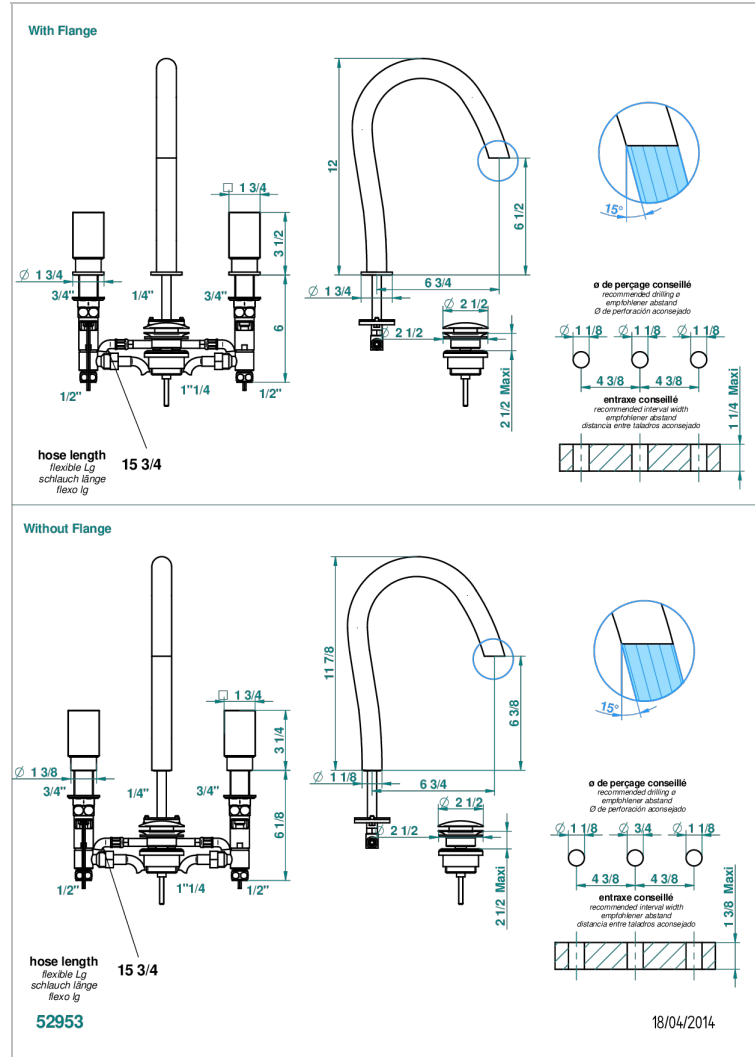

BEYOND CRYSTAL - AZUL CRISTAL

U6K-151LED

Batería americana de lavabo 1/2" con vaciador, con sistema de iluminacion led

THG
PARIS

CARACTERÍSTICAS

- Beyond Crystal - azul cristal
- Batería americana de lavabo 1/2" con vaciador, con sistema de iluminacion led

ESPECIFICACIONES TÉCNICAS

- Recommandé : 3 bars (max. 5 bars) - Advised : 43,5 psi (max. 72 psi)
- 8,3 l/min à 3 bars (2.2 gpm at 43.5 psi)

PRODUCTOS RELACIONADOS

- Ref. G00-6801 Electronic card and inlet for LED lighting system
- Ref. G00-6802 Set of 2 remote controls for LED lighting system

ACABADOS DISPONIBLES

Cerámica negra mate - D30
Cromo - A02
Cromo / dorado - G02
Cromo mate - C02
Dorado - F01
Dorado mate - F07

Dorado pálido - F30
Dorado pálido mate (sin barniz) - F31
Níquel viejo - H28
Pvd blush - H62
Pvd blush mate - H60
Pvd color latón - H49

Pvd color latón mate - H50
Pvd color níquel - H55
Pvd color níquel mate - H56
Pvd color oro - H52
Pvd color oro mate - H53
Pvd grafito - H64

Pvd grafito mate - H65
Pvd marrón bronce - F33
Pvd marrón bronce mate - F34
Pvd umber - H66
Pvd umber mate - H67