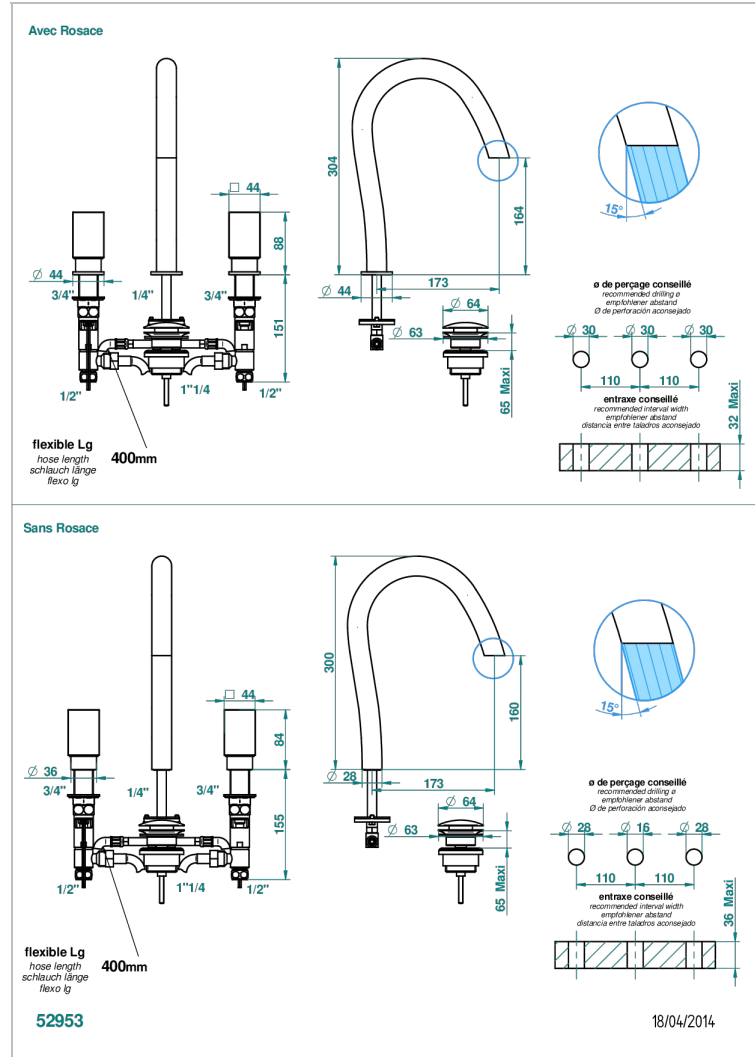

BEYOND CRYSTAL С СИНИМ ХРУСТАЛЕМ

U6K-151LED

Смеситель для раковины на три отверстия устанавливаемый на борту с донным клапаном и системой подсветки, блок питания заказывается отдельно

ХАРАКТЕРИСТИКИ

- Beyond crystal с синим хрусталём
- Смеситель для раковины на три отверстия устанавливаемый на борту с донным клапаном и системой подсветки, блок питания заказывается отдельно

ТЕХНИЧЕСКИЕ ХАРАКТЕРИСТИКИ

- Recommandé : 3 bars (max. 5 bars) - Advised : 43,5 psi (max. 72 psi)
- 8,3 l/min à 3 bars (2.2 gpm at 43.5 psi)

СВЯЗАННЫЕ ТОВАРНЫЕ ПОЗИЦИИ

- Ref. G00-6801 Электронная коробка для подключения светодиодов
- Ref. G00-6802 Набор из 2-х пультов дистанционного управления для управления светодиодами