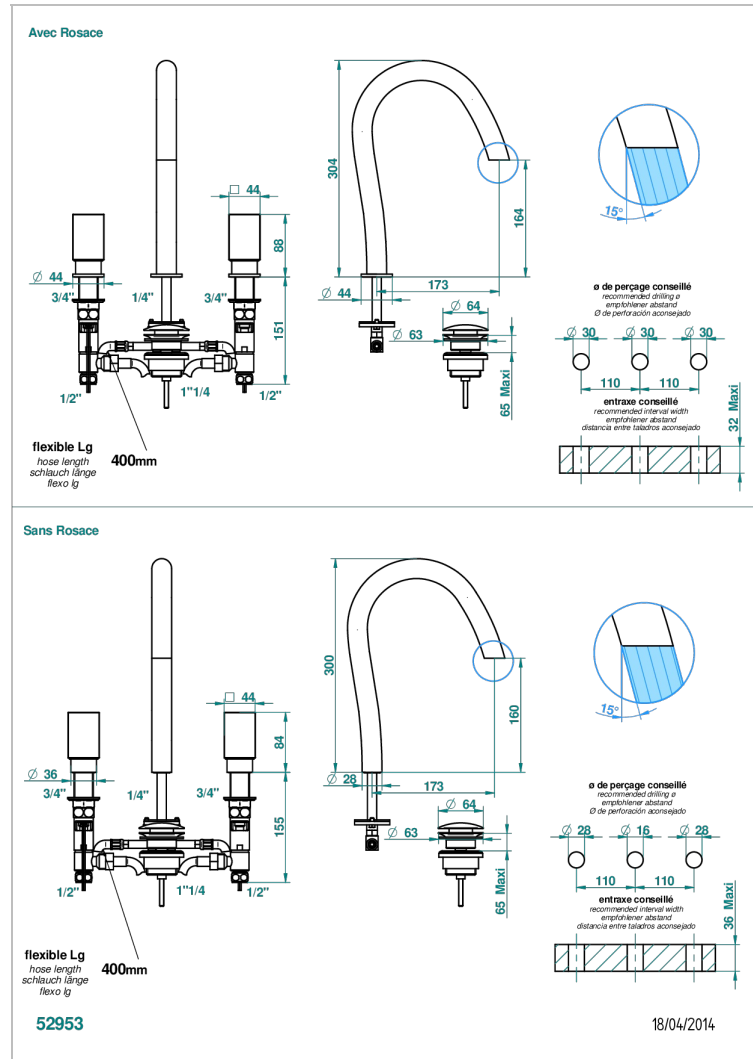

BEYOND CRYSTAL, BLAUEN KRISTALL

U6K-151LED

3-loch-waschtischbatterie mit ablaufgarnitur - mit led system

THG[®]
PARIS

EIGENSCHAFTEN

- Beyond Crystal, blauen Kristall
- 3-loch-waschtischbatterie mit ablaufgarnitur - mit led system

TECHNISCHE DATEN

- Recommandé : 3 bars (max. 5 bars) - Advised : 43,5 psi (max. 72 psi)
- 8,3 l/min à 3 bars (2.2 gpm at 43.5 psi)

ÄHNLICHE PRODUKTE

- Ref. G00-6801 Electronic card and inlet for LED lighting system
- Ref. G00-6802 Set of 2 remote controls for LED lighting system

VERFÜGBARE OBERFLÄCHEN

Altnickel - H28
Blassgold - F30
Blassgold matt unlackiert - F31
Chrom - A02
Chrom / gold - G02
Chrom matt - C02

Gold - F01
Gold matt - F07
Mattschwarz keramik - D30
Pvd blush - H62
Pvd blush matt - H60
Pvd bronze braun - F33