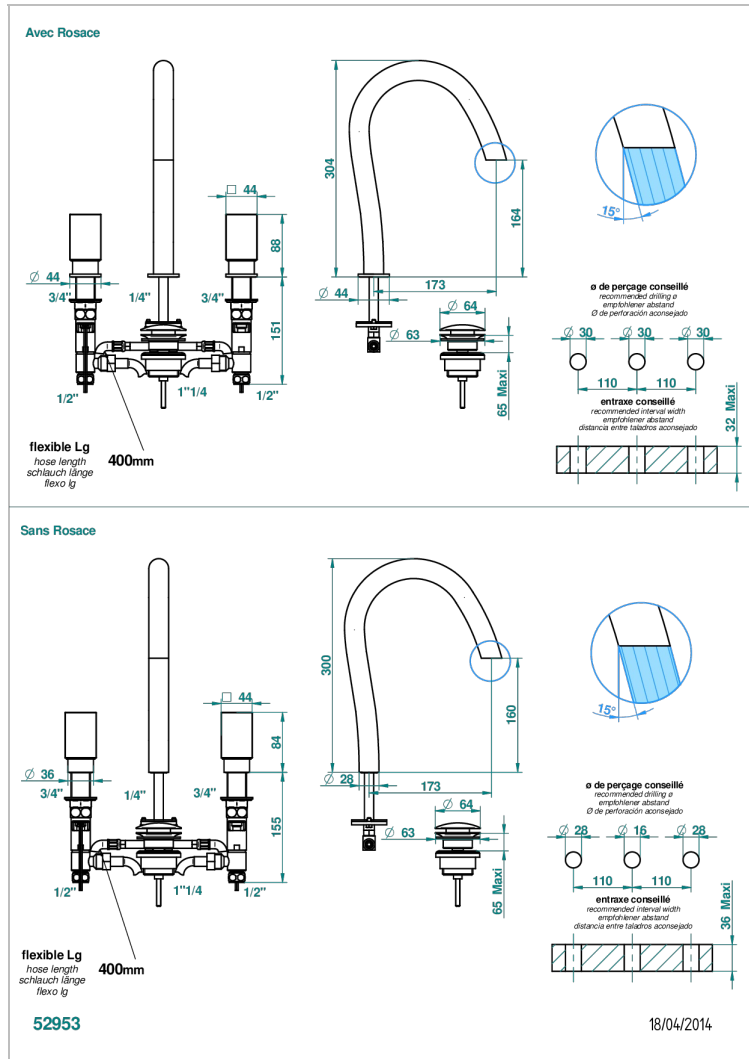

BEYOND CRYSTAL -BUE CRYSTAL

U6K-151LED

3孔台盆龙头, 带下水器 - LED照明系统

THG
PARIS

特色

- Beyond Crystal -Bue crystal
- 3孔台盆龙头, 带下水器 - LED照明系统

技术特征

- Recommandé : 3 bars (max. 5 bars) - Advised : 43,5 psi (max. 72 psi)
- 8,3 l/min à 3 bars (2.2 gpm at 43.5 psi)

相关的SKU

- Ref. G00-6801 供水管 + LED照明系统电子控制板
- Ref. G00-6802 LED照明系统遥控板 (两只)

可选饰面

Black ceram - D30
Blush PVD - H62
Graphite PVD - H64
Matt Umber PVD - H67
Matt blush PVD - H60
Matt graphite PVD - H65

PVD哑光棕铜 - F34
PVD哑光金 - H53
PVD哑光铜 - H50
PVD哑光镍 - H56
PVD抛光铜 - H49
PVD棕铜 - F33

PVD金色 - H52
PVD镍 - H55
Umber PVD - H66
哑光浅金 - F31
哑光金 - F07
哑光铬 - CO2

复古镍 - H28
抛光金 (24K金) - F01
抛光铬 - AO2
抛光铬/抛光金 - G02
浅金 - F30