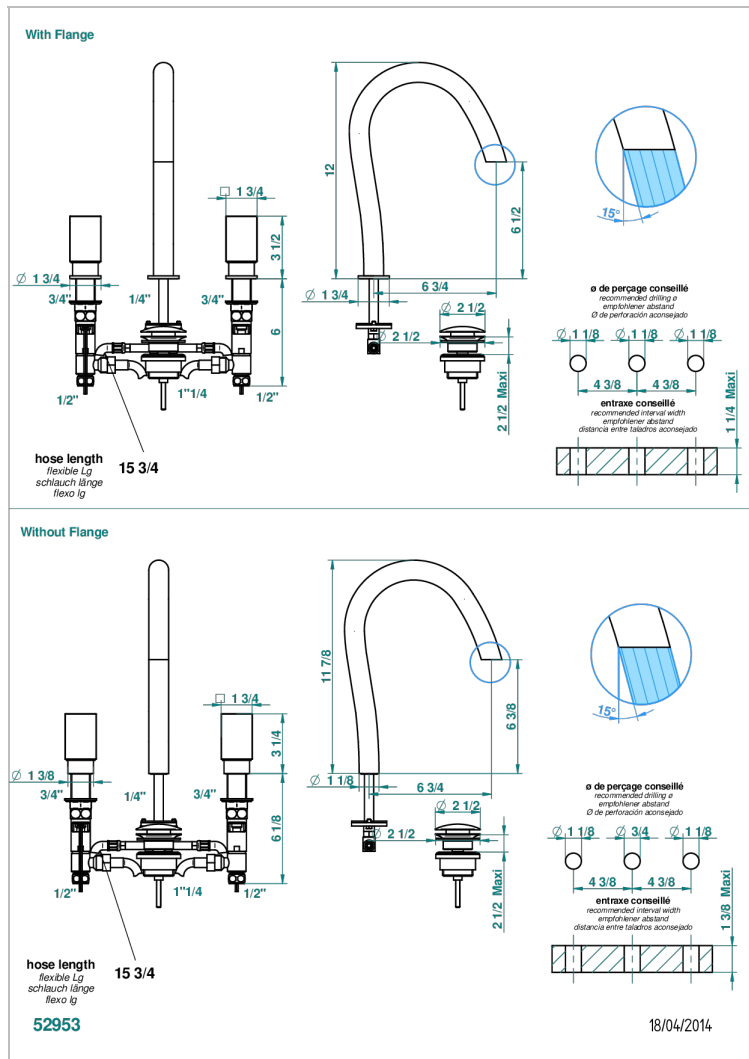

## ХАРАКТЕРИСТИКИ

- Beyond crystal с синим хрусталём
- Смеситель для раковины на три отверстия устанавливаемый на борту с донным клапаном и системой подсветки, блок питания заказывается отдельно

## ТЕХНИЧЕСКИЕ ХАРАКТЕРИСТИКИ

- Recommandé : 3 bars (max. 5 bars) - Advised : 43,5 psi (max. 72 psi)
- 8,3 l/min à 3 bars (2.2 gpm at 43.5 psi)