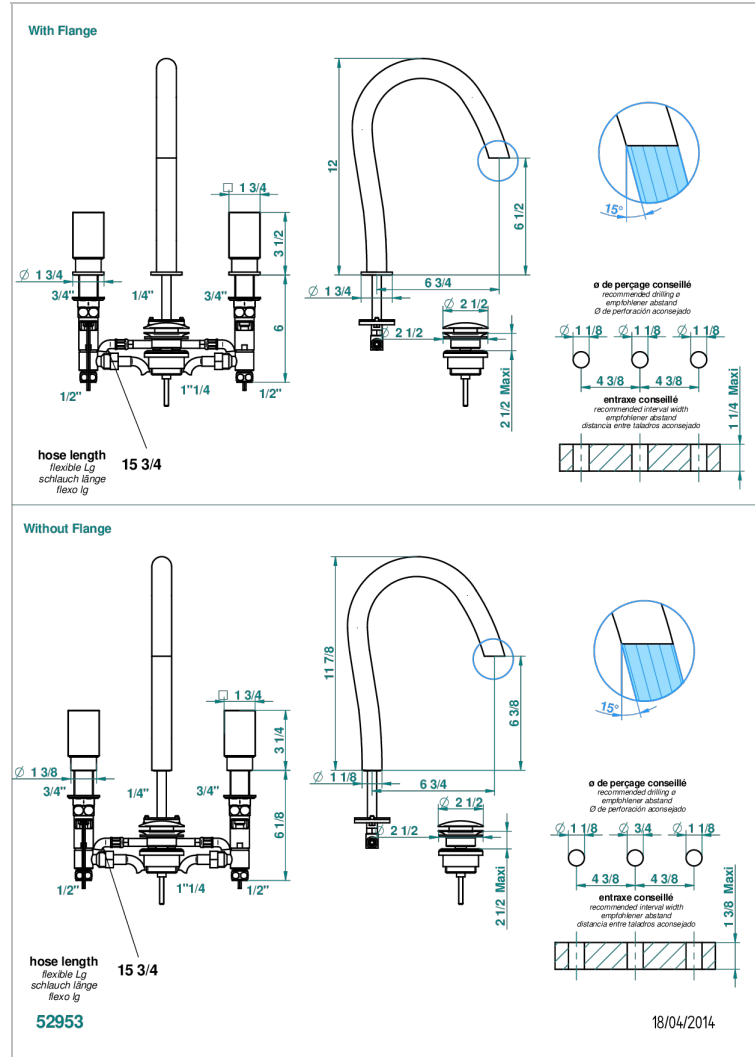

BEYOND CRYSTAL - CRISTAL BLEU

U6K-151LED

Mélangeur de lavabo 3 trous avec vidage - avec système d'éclairage par LED

THG[®]
PARIS

CARACTÉRISTIQUES

- Laiton sans plomb
- Têtes à disques céramique 1/2" 1/4 tour
- Aérateur-mousseur
- Fourni avec vidage clic clac
- Croisillons rétro-éclairés par système de LED
- Transformateur Réf. G00.6803 ou G00.6801 et télécommandes Réf. G00.6802 à commander séparément
- Éléments en cristal fabriqués sur mesure par BACCARAT

SPÉCIFICATIONS TECHNIQUES

- Recommandé : 3 bars (max. 5 bars) - Advised : 43,5 psi (max. 72 psi)
- 8,3 l/min à 3 bars (2.2 gpm at 43.5 psi)

PRODUITS ASSOCIÉS

- Ref. G00-6801 Alimentation + carte électronique pour système d'éclairage par LED
- Ref. G00-6802 Jeu de deux télécommandes pour système d'éclairage par LED