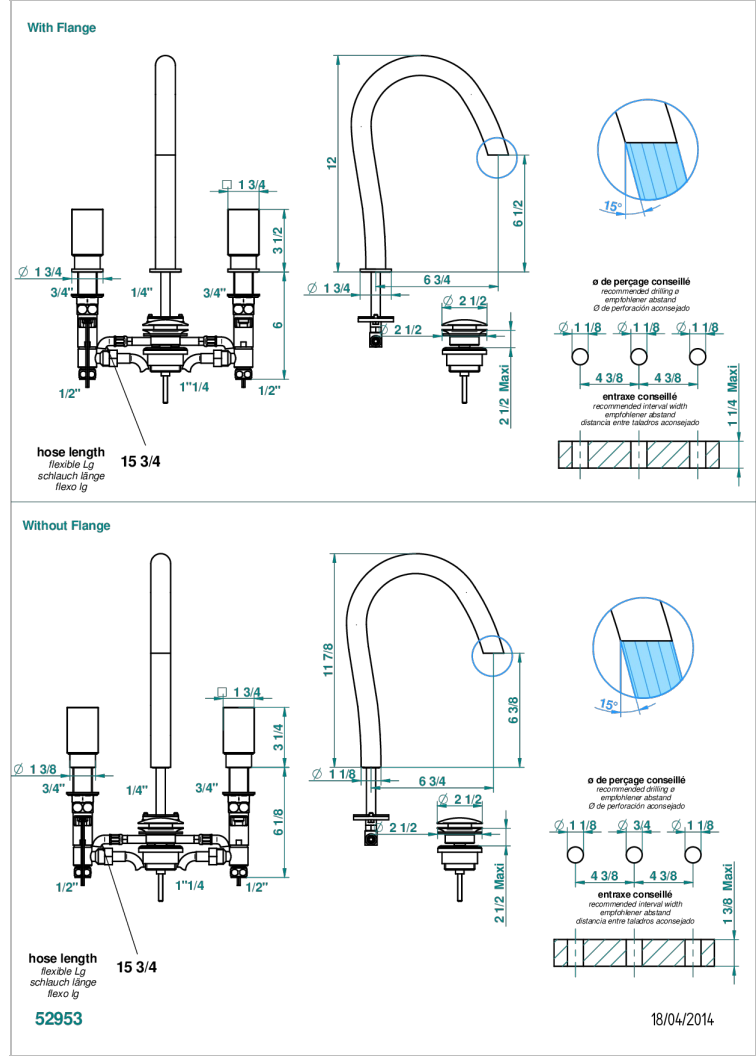

BEYOND CRYSTAL -BUE CRYSTAL

U6K-151LED

3孔台盆龙头, 带下水器 - LED照明系统

THG
PARIS

特色

- Beyond Crystal -Bue crystal
- 3孔台盆龙头, 带下水器 - LED照明系统

技术特征

- Recommandé : 3 bars (max. 5 bars) - Advised : 43,5 psi (max. 72 psi)
- 8,3 l/min à 3 bars (2.2 gpm at 43.5 psi)

相关的SKU

- Ref. G00-6801 供水管 + LED照明系统电子控制板
- Ref. G00-6802 LED照明系统遥控板 (两只)

可选饰面

Black ceram - D30
Blush PVD - H62
Graphite PVD - H64
Matt Umber PVD - H67
Matt blush PVD - H60
Matt graphite PVD - H65

PVD哑光棕铜 - F34
PVD哑光金 - H53
PVD哑光铜 - H50
PVD哑光镍 - H56
PVD抛光铜 - H49
PVD棕铜 - F33

PVD金色 - H52
PVD镍 - H55
Umber PVD - H66
哑光浅金 - F31
哑光金 - F07
哑光铬 - CO2

复古镍 - H28
抛光金 (24K金) - F01
抛光铬 - AO2
抛光铬/抛光金 - G02
浅金 - F30