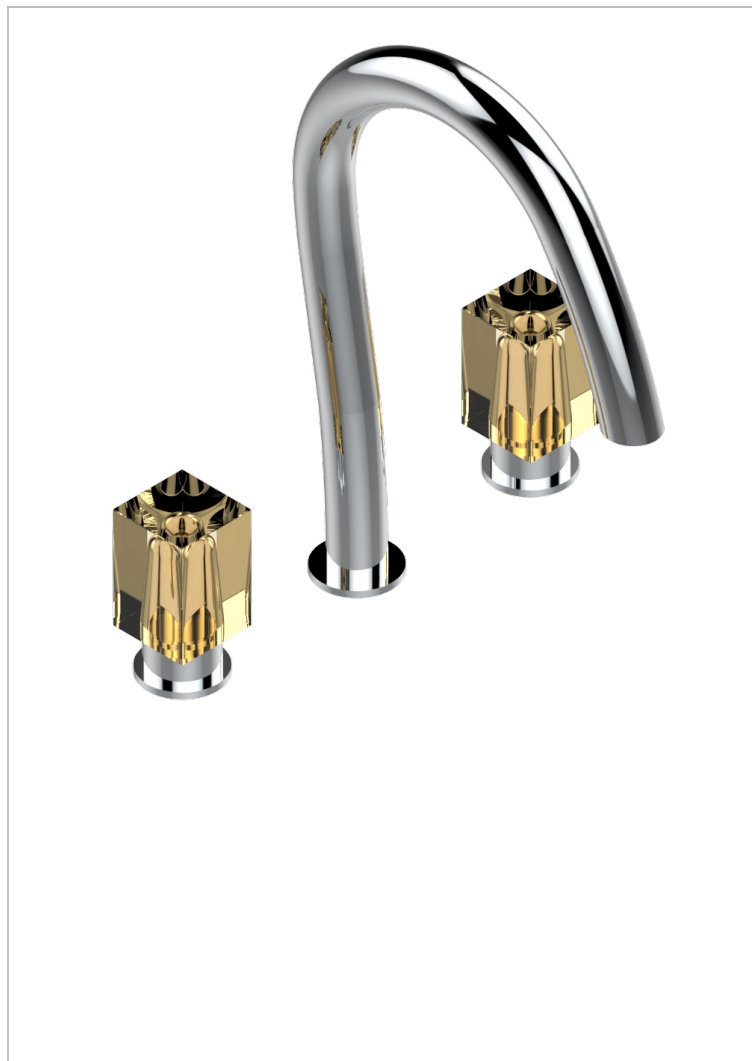

# BEYOND CRYSTAL - CRISTAL COULEUR CHAMPAGNE

U6J-151LED

Mélangeur de lavabo 3 trous avec vidage - avec système d'éclairage par LED

## CARACTÉRISTIQUES

- Laiton sans plomb
- Têtes à disques céramique 1/2" 1/4 tour
- Aérateur-mousseur
- Fourni avec vidage clic clac
- Croisillons rétro-éclairés par système de LED
- Transformateur Réf. G00.6803 ou G00.6801 et télécommandes Réf. G00.6802 à commander séparément
- Eléments en cristal fabriqués sur mesure par BACCARAT