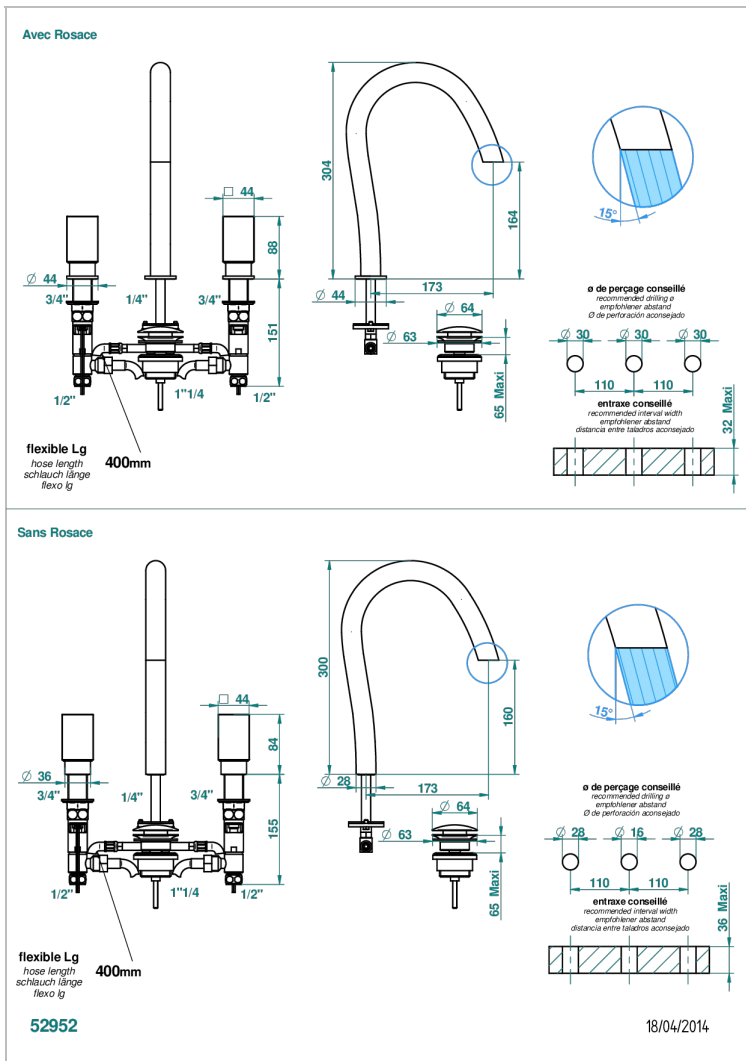

## CARACTÉRISTIQUES

- Laiton sans plomb
- Têtes à disques céramique 1/2" 1/4 tour
- Aérateur-mousseur
- Fourni avec vidage clic clac
- Croisillons rétro-éclairés par système de LED
- Transformateur Réf. G00.6803 ou G00.6801 et télécommandes Réf. G00.6802 à commander séparément
- Eléments en cristal fabriqués sur mesure par BACCARAT

## SPÉCIFICATIONS TECHNIQUES

- Recommandé : 3 bars (max. 5 bars) - Advised : 43,5 psi (max. 72 psi)
- 8,3 l/min à 3 bars (2.2 gpm at 43.5 psi)