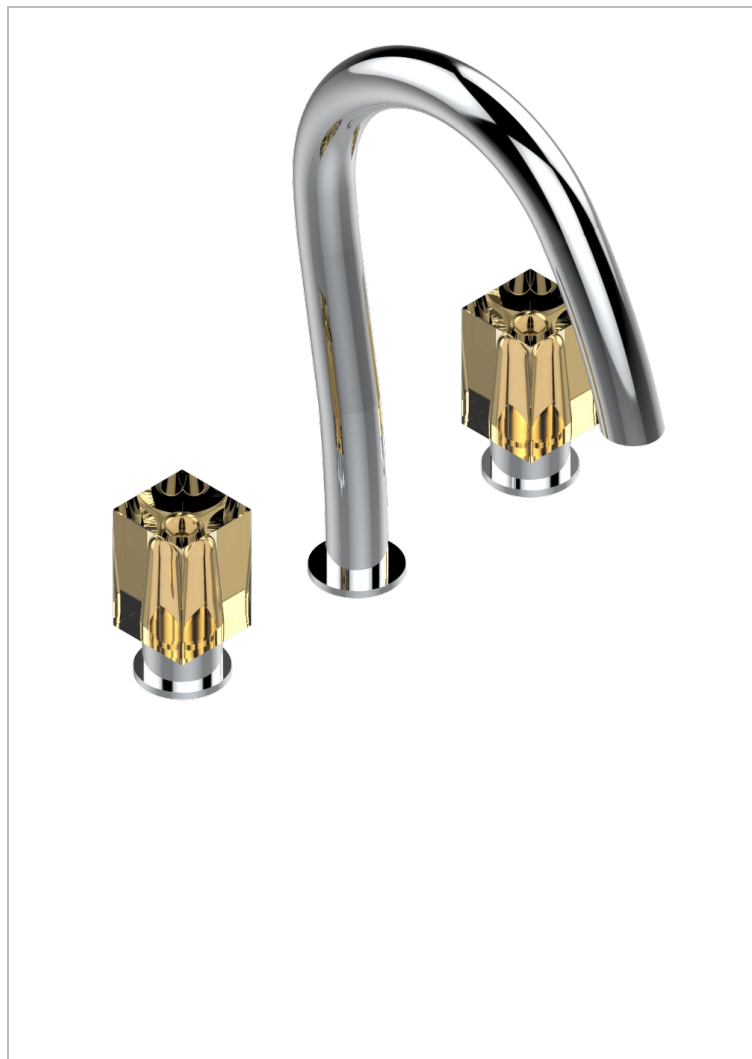

BEYOND CRYSTAL - CHAMPAGNER FARBE KRISTALL

U6J-151LED

3-loch-waschtischbatterie mit ablaufgarnitur - mit led system

EIGENSCHAFTEN

- Beyond Crystal - Champagner Farbe Kristall
- 3-loch-waschtischbatterie mit ablaufgarnitur - mit led system

TECHNISCHE DATEN

- Recommandé : 3 bars (max. 5 bars) - Advised : 43,5 psi (max. 72 psi)
- 8,3 l/min à 3 bars (2.2 gpm at 43.5 psi)

ÄHNLICHE PRODUKTE

- Ref. G00-6801 Electronic card and inlet for LED lighting system
- Ref. G00-6802 Set of 2 remote controls for LED lighting system

VERFÜGBARE OBERFLÄCHEN

Altnickel - H28
Blassgold - F30
Blassgold matt unlackiert - F31
Chrom - A02
Chrom / gold - G02
Chrom matt - C02

Gold - F01
Gold matt - F07
Mattschwarz keramik - D30
Pvd blush - H62
Pvd blush matt - H60
Pvd bronze braun - F33