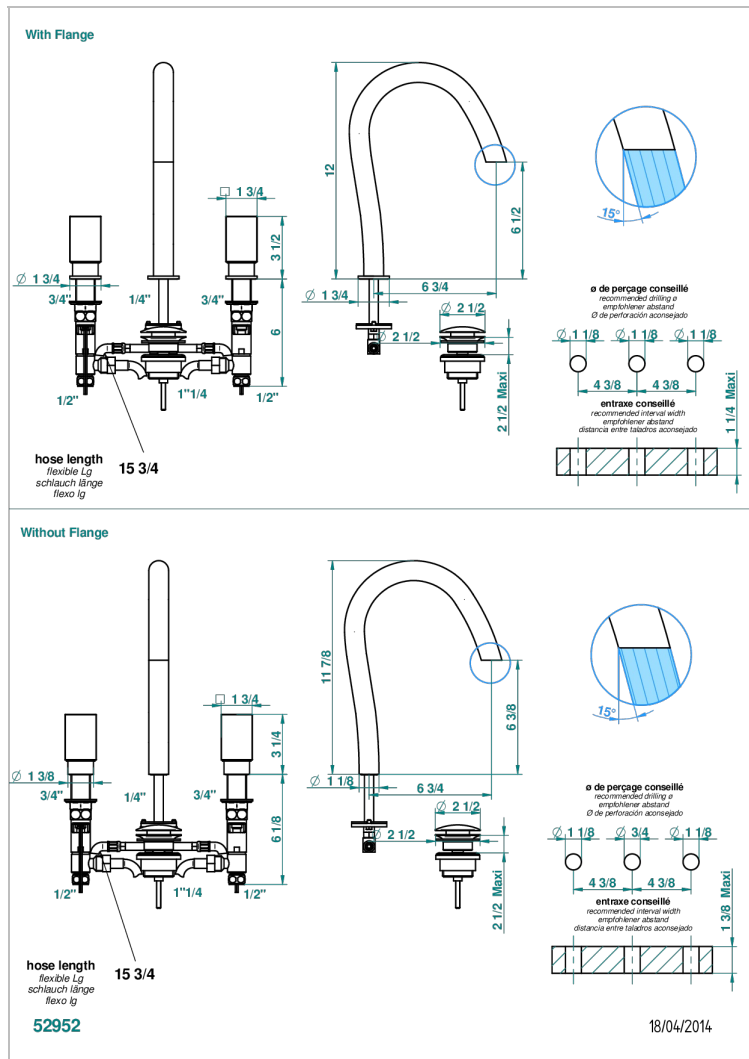

BEYOND CRYSTAL - CHAMPAGNER FARBE KRISTALL

U6J-151LED

3-loch-waschtischbatterie mit ablaufgarnitur - mit led system

EIGENSCHAFTEN

- Beyond Crystal - Champagner Farbe Kristall
- 3-loch-waschtischbatterie mit ablaufgarnitur - mit led system

TECHNISCHE DATEN

- Recommandé : 3 bars (max. 5 bars) - Advised : 43,5 psi (max. 72 psi)
- 8,3 l/min à 3 bars (2.2 gpm at 43.5 psi)

ÄHNLICHE PRODUKTE

- Ref. G00-6801 Electronic card and inlet for LED lighting system
- Ref. G00-6802 Set of 2 remote controls for LED lighting system

VERFÜGBARE OBERFLÄCHEN

Altnickel - H28
Blassgold - F30
Blassgold matt unlackiert - F31
Chrom - A02
Chrom / gold - G02
Chrom matt - C02

Gold - F01
Gold matt - F07
Mattschwarz keramik - D30
Pvd blush - H62
Pvd blush matt - H60
Pvd bronze braun - F33

Pvd bronze braun matt - F34
Pvd gold - H52
Pvd gold matt - H53
Pvd graphite - H64
Pvd graphite matt - H65
Pvd messing - H49

Pvd messing matt - H50
Pvd nickel - H55
Pvd nickel matt - H56
Pvd umber - H66
Pvd umber matt - H67