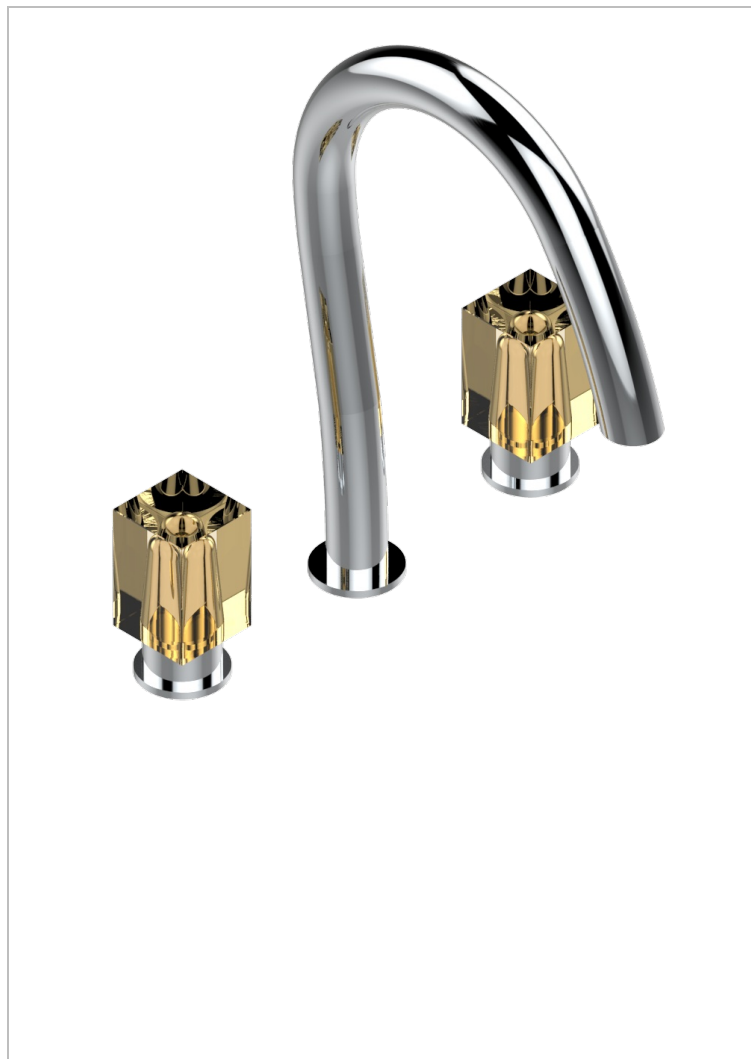

# BEYOND CRYSTAL - CHAMPAGNER FARBE KRISTALL

U6J-151LED

3-loch-waschtischbatterie mit ablaufgarnitur - mit led system

## EIGENSCHAFTEN

- Beyond Crystal - Champagner Farbe Kristall
- 3-loch-waschtischbatterie mit ablaufgarnitur - mit led system

## VERFÜGBARE OBERFLÄCHEN

Altnickel - H28  
Blassgold - F30  
Blassgold matt unlackiert - F31  
Chrom - A02  
Chrom / gold - G02  
Chrom matt - C02

Gold - F01  
Gold matt - F07  
Mattschwarz keramik - D30  
Pvd blush - H62  
Pvd blush matt - H60  
Pvd bronze braun - F33