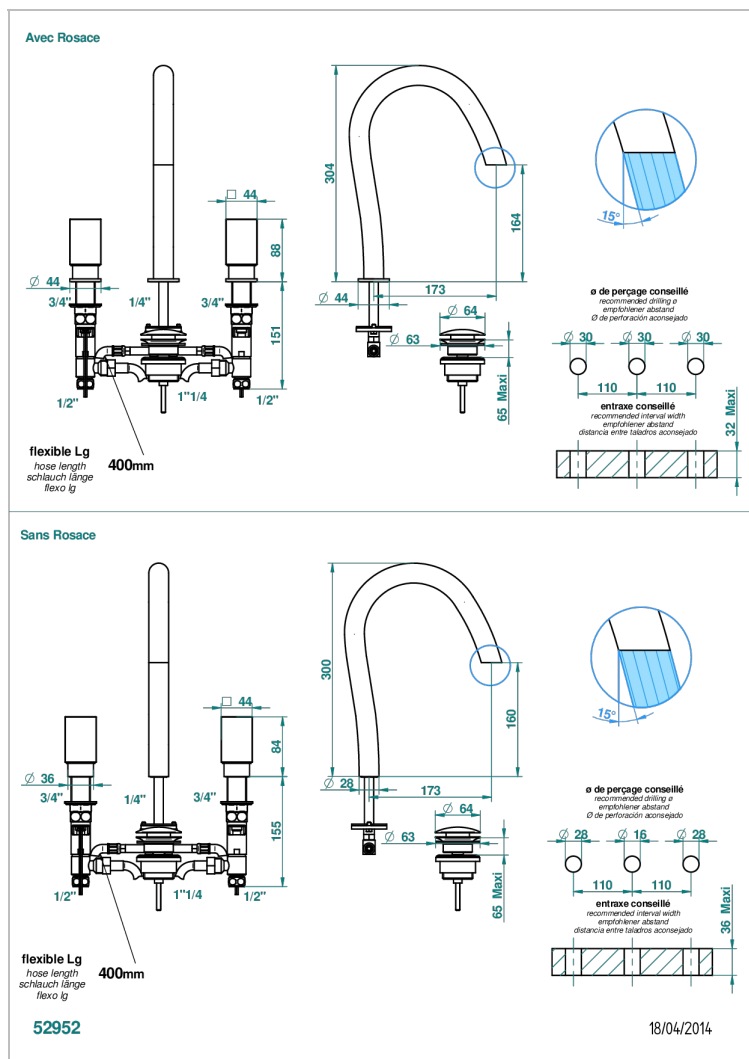

BEYOND CRYSTAL С ХРУСТАЛЕМ ЦВЕТА "ШАМПАНЬ"

THG
PARIS

U6J-151LED

Смеситель для раковины на три отверстия устанавливаемый на борту с донным клапаном и системой подсветки, блок питания заказывается отдельно

ХАРАКТЕРИСТИКИ

- Beyond crystal с хрусталём цвета "Шампань"
- Смеситель для раковины на три отверстия устанавливаемый на борту с донным клапаном и системой подсветки, блок питания заказывается отдельно

ТЕХНИЧЕСКИЕ ХАРАКТЕРИСТИКИ

- Recommandé : 3 bars (max. 5 bars) - Advised : 43,5 psi (max. 72 psi)
- 8,3 l/min à 3 bars (2.2 gpm at 43.5 psi)

СВЯЗАННЫЕ ТОВАРНЫЕ ПОЗИЦИИ

- Ref. G00-6801 Электронная коробка для подключения светодиодов
- Ref. G00-6802 Набор из 2-х пультов дистанционного управления для управления светодиодами