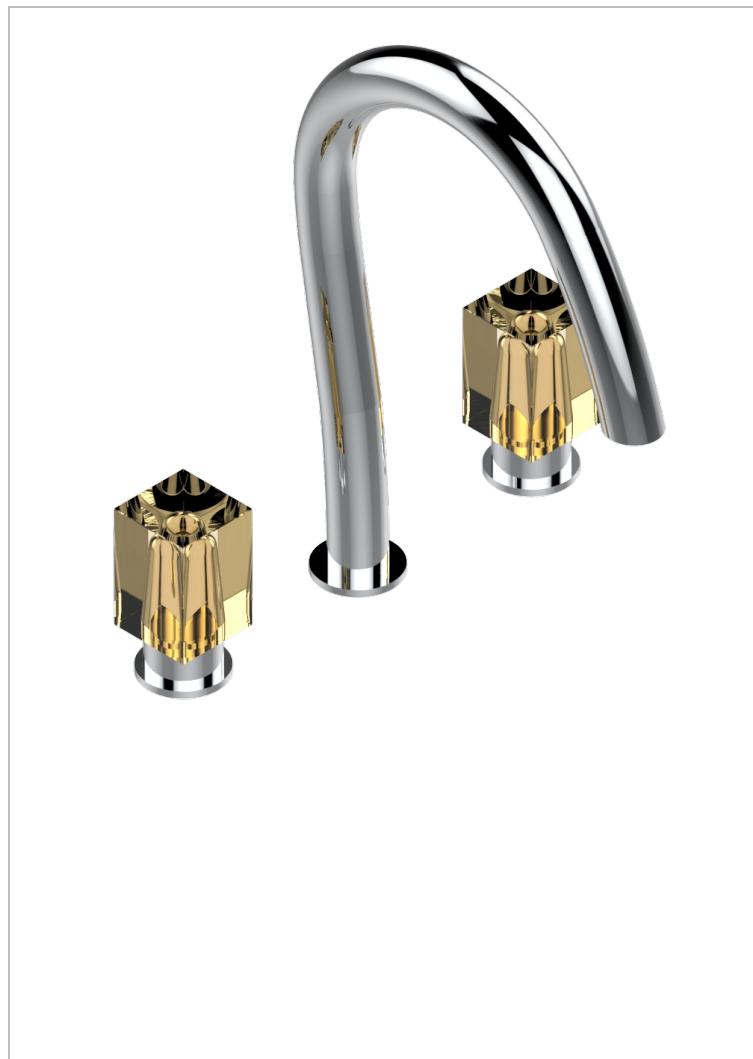

BEYOND CRYSTAL С ХРУСТАЛЕМ ЦВЕТА "ШАМПАНЬ"

THG
PARIS

U6J-151LED

Смеситель для раковины на три отверстия устанавливаемый на борту с донным клапаном и системой подсветки, блок питания заказывается отдельно

ХАРАКТЕРИСТИКИ

- Beyond crystal с хрусталём цвета "Шампань"
- Смеситель для раковины на три отверстия устанавливаемый на борту с донным клапаном и системой подсветки, блок питания заказывается отдельно

ТЕХНИЧЕСКИЕ ХАРАКТЕРИСТИКИ

- Recommandé : 3 bars (max. 5 bars) - Advised : 43,5 psi (max. 72 psi)
- 8,3 l/min à 3 bars (2.2 gpm at 43.5 psi)

СВЯЗАННЫЕ ТОВАРНЫЕ ПОЗИЦИИ

- Ref. G00-6801 Электронная коробка для подключения светодиодов
- Ref. G00-6802 Набор из 2-х пультов дистанционного управления для управления светодиодами

Покрытие PVD никель - H55
Светлое золото - F30
Состаренный никель - H28
Хром - A02
Хром/золото - G02