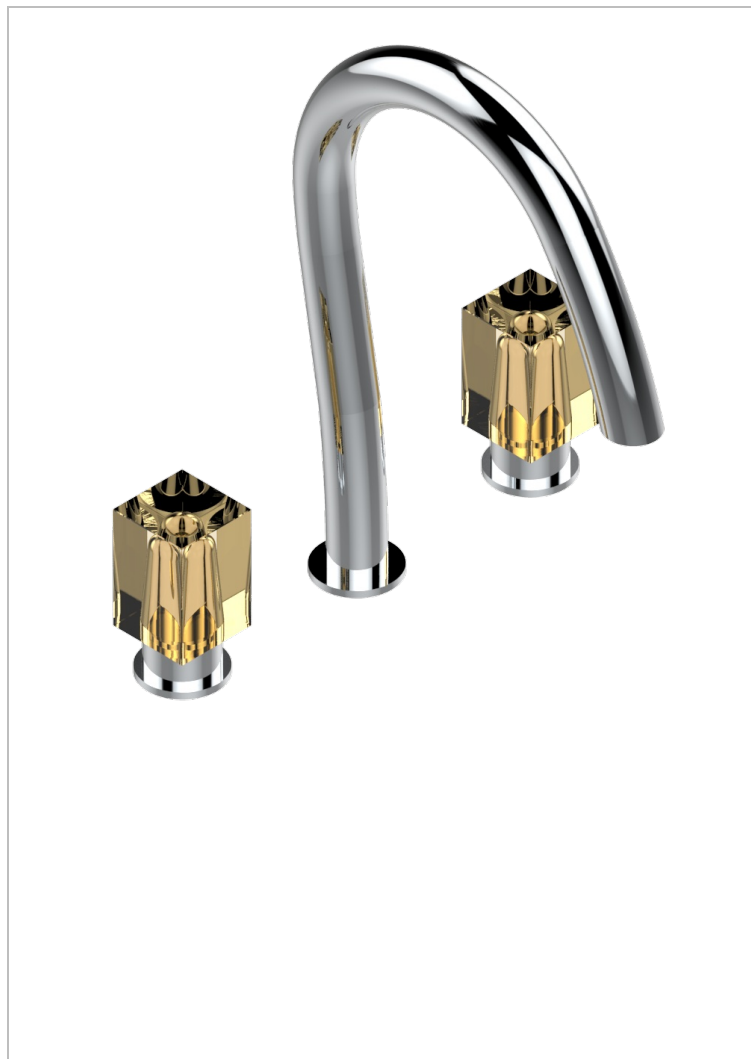

BEYOND CRYSTAL - CRISTAL DE COLOR CHAMPAN

U6J-151LED

Batería americana de lavabo 1/2" con vaciador, con sistema de iluminacion led

CARACTERÍSTICAS

- Beyond Crystal - Cristal de color champán
- Batería americana de lavabo 1/2" con vaciador, con sistema de iluminacion led

ESPECIFICACIONES TÉCNICAS

- Recommandé : 3 bars (max. 5 bars) - Advised : 43,5 psi (max. 72 psi)
- 8,3 l/min à 3 bars (2.2 gpm at 43.5 psi)

PRODUCTOS RELACIONADOS

- Ref. G00-6801 Electronic card and inlet for LED lighting system
- Ref. G00-6802 Set of 2 remote controls for LED lighting system

ACABADOS DISPONIBLES

Cerámica negra mate - D30
Cromo - A02
Cromo / dorado - G02
Cromo mate - C02
Dorado - F01
Dorado mate - F07

Dorado pálido - F30
Dorado pálido mate (sin barniz) - F31
Níquel viejo - H28
Pvd blush - H62
Pvd blush mate - H60
Pvd color latón - H49