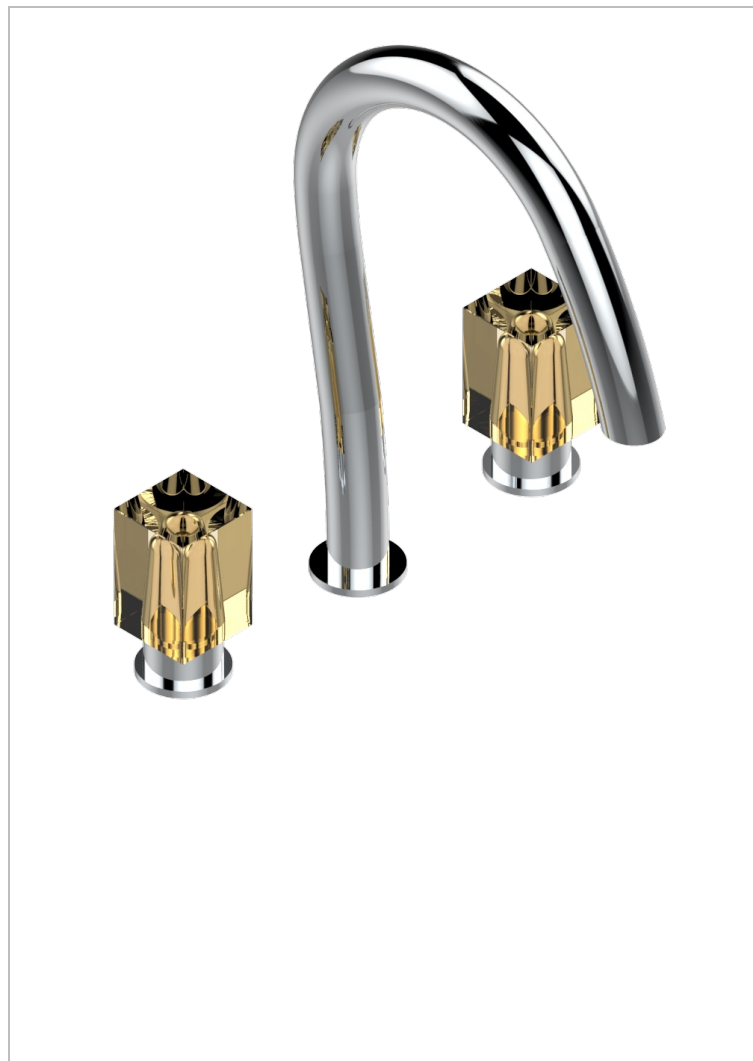

# BEYOND CRYSTAL С ХРУСТАЛЕМ ЦВЕТА "ШАМПАНЬ"

THG<sup>®</sup>  
PARIS

U6J-151LED

Смеситель для раковины на три отверстия устанавливаемый на борту с донным клапаном и системой подсветки, блок питания заказывается отдельно

## ХАРАКТЕРИСТИКИ

- Beyond crystal с хрусталём цвета "Шампань"
- Смеситель для раковины на три отверстия устанавливаемый на борту с донным клапаном и системой подсветки, блок питания заказывается отдельно

## СВЯЗАННЫЕ ТОВАРНЫЕ ПОЗИЦИИ

- Ref. G00-6801 Электронная коробка для подключения светодиодов
- Ref. G00-6802 Набор из 2-х пультов дистанционного управления для управления светодиодами

Покрытие PVD никель - H55  
Светлое золото - F30  
Состаренный никель - H28  
Хром - A02  
Хром/золото - G02