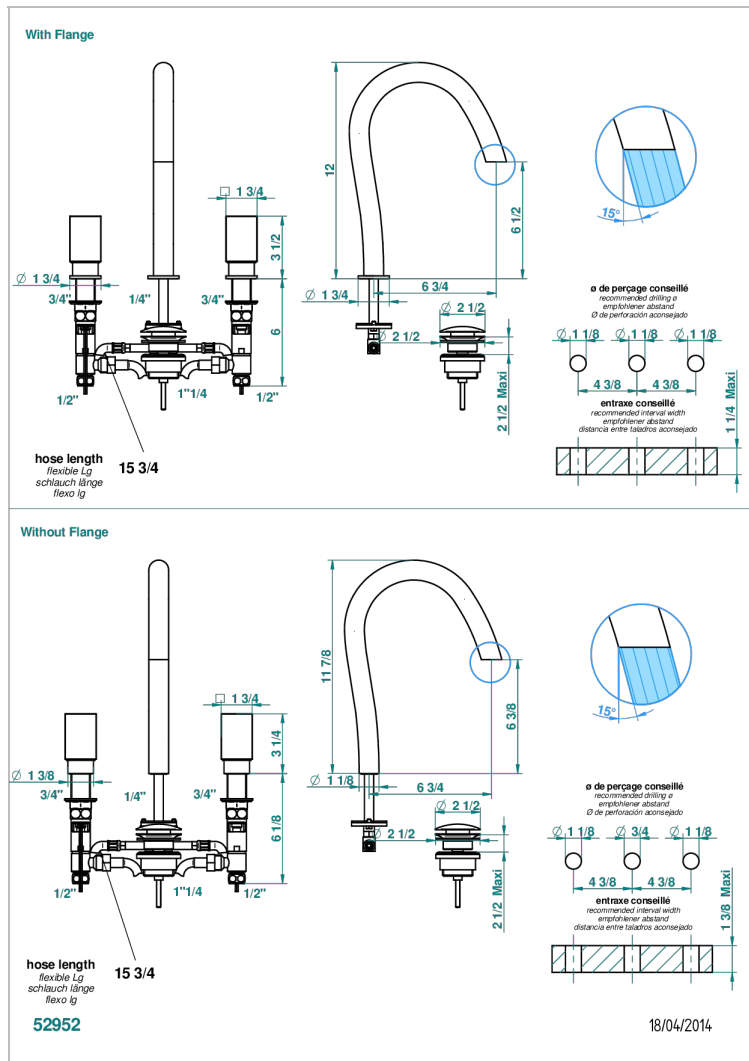

# BEYOND CRYSTAL С ХРУСТАЛЕМ ЦВЕТА "ШАМПАНЬ"

THG<sup>®</sup>  
PARIS

U6J-151LED

Смеситель для раковины на три отверстия устанавливаемый на борту с донным клапаном и системой подсветки, блок питания заказывается отдельно

## ХАРАКТЕРИСТИКИ

- Beyond crystal с хрусталём цвета "Шампань"
- Смеситель для раковины на три отверстия устанавливаемый на борту с донным клапаном и системой подсветки, блок питания заказывается отдельно

## ТЕХНИЧЕСКИЕ ХАРАКТЕРИСТИКИ

- Recommandé : 3 bars (max. 5 bars) - Advised : 43,5 psi (max. 72 psi)
- 8,3 l/min à 3 bars (2.2 gpm at 43.5 psi)