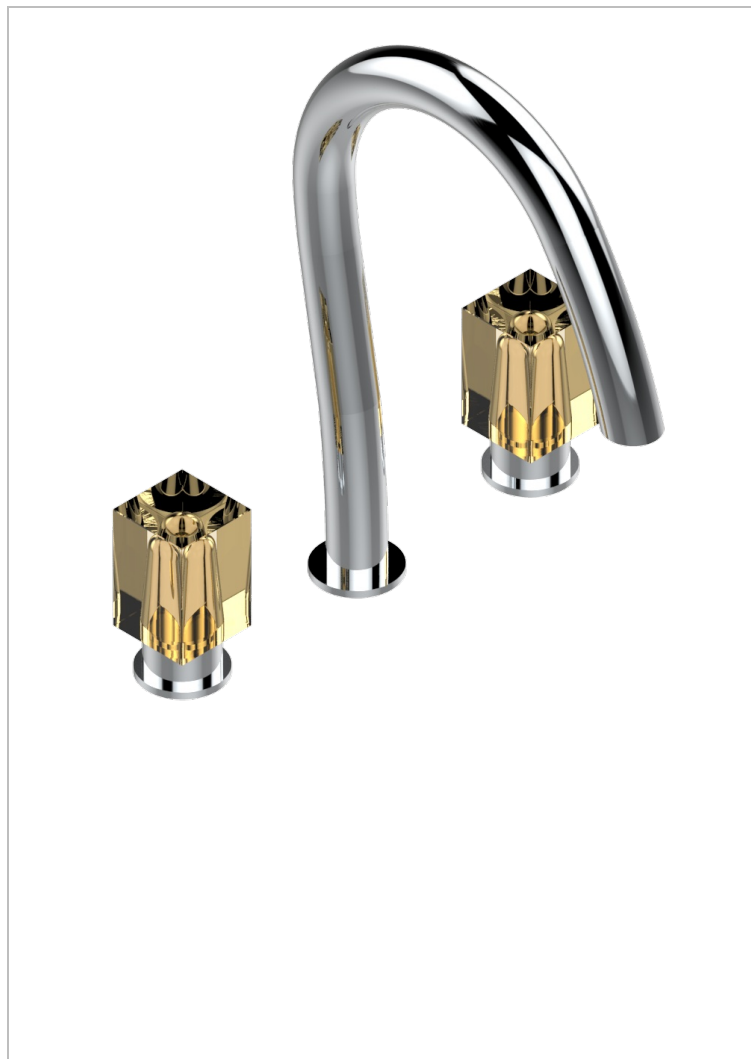

BEYOND CRYSTAL - CRISTAL DE COLOR CHAMPAN

THG[®]
PARIS

U6J-151LED

Batería americana de lavabo 1/2" con vaciador, con sistema de iluminacion led

CARACTERÍSTICAS

- Beyond Crystal - Cristal de color champán
- Batería americana de lavabo 1/2" con vaciador, con sistema de iluminacion led

ESPECIFICACIONES TÉCNICAS

- Recommandé : 3 bars (max. 5 bars) - Advised : 43,5 psi (max. 72 psi)
- 8,3 l/min à 3 bars (2.2 gpm at 43.5 psi)

PRODUCTOS RELACIONADOS

- Ref. G00-6801 Electronic card and inlet for LED lighting system
- Ref. G00-6802 Set of 2 remote controls for LED lighting system

ACABADOS DISPONIBLES

Cerámica negra mate - D30
Cromo - A02
Cromo / dorado - G02
Cromo mate - C02
Dorado - F01
Dorado mate - F07

Dorado pálido - F30
Dorado pálido mate (sin barniz) - F31
Níquel viejo - H28
Pvd blush - H62
Pvd blush mate - H60
Pvd color latón - H49