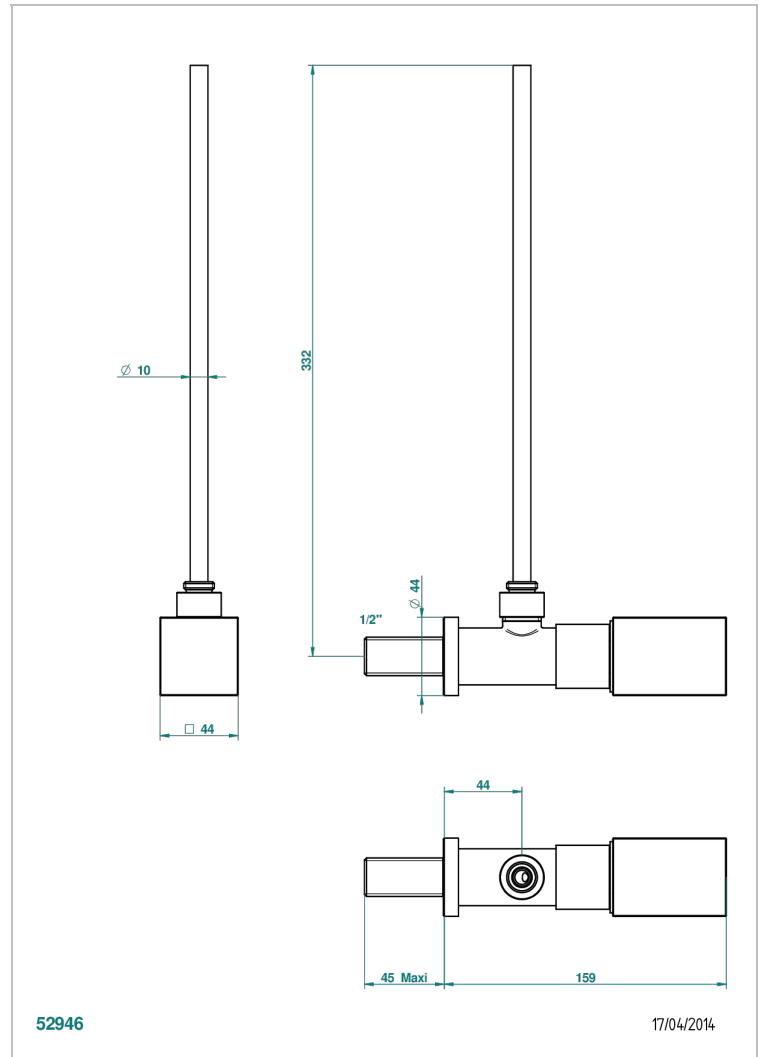

BEYOND CRYSTAL - AZUL CRISTAL

U6K-181/S

Llave de escuadra 1/2" con tubo de 30 cm con mando de estilo

THG[®]
PARIS

CARACTERÍSTICAS

- Beyond Crystal - azul cristal
- Llave de escuadra 1/2" con tubo de 30 cm con mando de estilo

ACABADOS DISPONIBLES

Cerámica negra mate - D30
Cromo - A02
Cromo / dorado - G02
Cromo mate - C02
Dorado - F01
Dorado mate - F07

Dorado pálido - F30
Dorado pálido mate (sin barniz) - F31
Níquel viejo - H28
Pvd blush - H62
Pvd blush mate - H60
Pvd color latón - H49