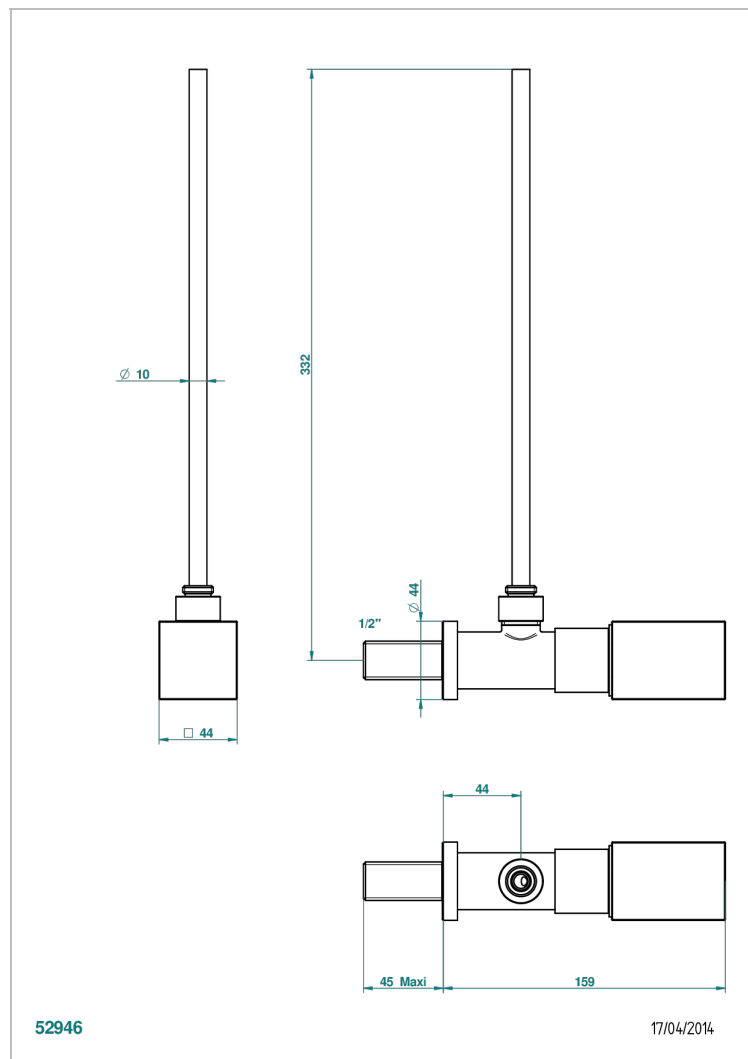

BEYOND CRYSTAL, BLAUEN KRISTALL

U6K-181/S

Eckventil 1/2" mit Schubrosette und 30 cm Kupferrohr

EIGENSCHAFTEN

- Beyond Crystal, blauen Kristall
- Eckventil 1/2" mit Schubrosette und 30 cm Kupferrohr

VERFÜGBARE OBERFLÄCHEN