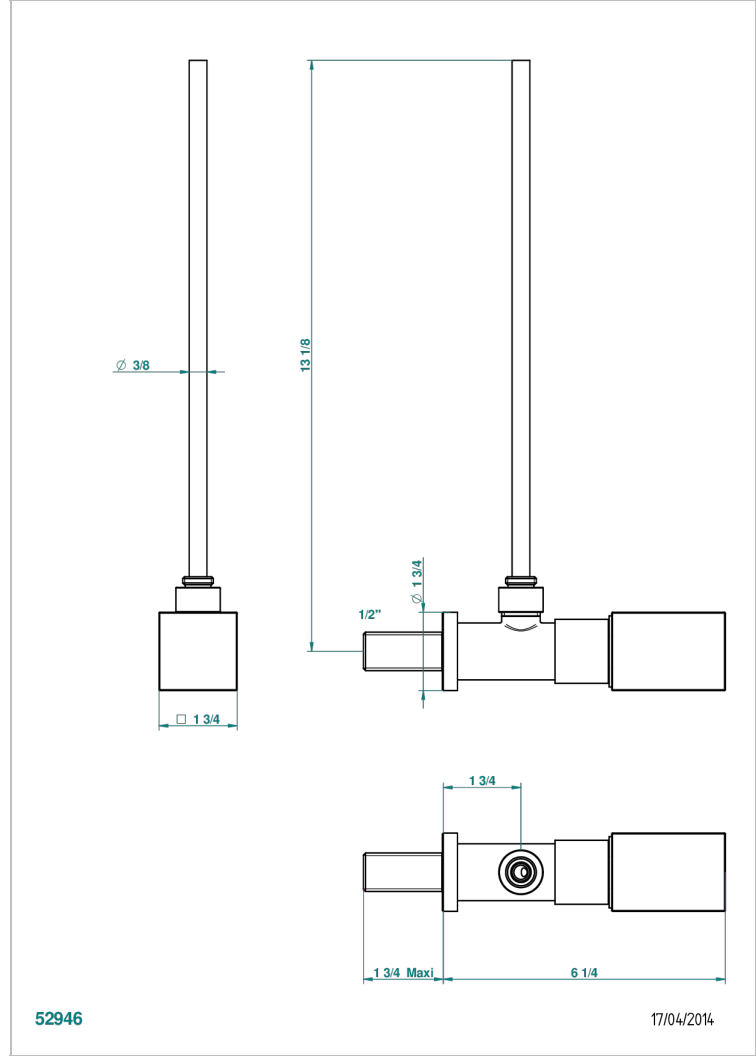

BEYOND CRYSTAL - AZUL CRISTAL

U6K-181/S

Llave de escuadra 1/2" con tubo de 30 cm con mando de estilo

THG[®]
PARIS

52946

17/04/2014

CARACTERÍSTICAS

- Beyond Crystal - azul cristal
- Llave de escuadra 1/2" con tubo de 30 cm con mando de estilo

ACABADOS DISPONIBLES

Cerámica negra mate - D30
Cromo - A02
Cromo / dorado - G02
Cromo mate - C02
Dorado - F01
Dorado mate - F07

Dorado pálido - F30
Dorado pálido mate (sin barniz) - F31
Níquel viejo - H28
Pvd blush - H62
Pvd blush mate - H60
Pvd color latón - H49