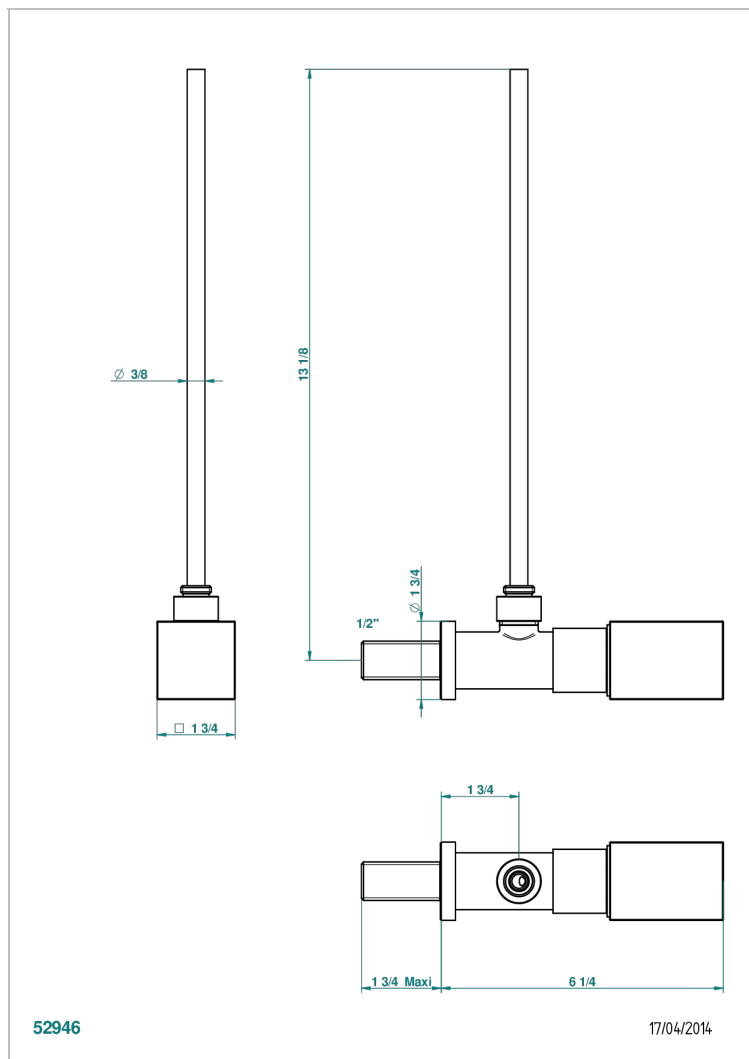

BEYOND CRYSTAL, BLAUEN KRISTALL

U6K-181/S

Eckventil 1/2" mit Schubrosette und 30 cm Kupferrohr

EIGENSCHAFTEN

- Beyond Crystal, blauen Kristall
- Eckventil 1/2" mit Schubrosette und 30 cm Kupferrohr

VERFÜGBARE OBERFLÄCHEN

Altnickel - H28
Blassgold - F30
Blassgold matt unlackiert - F31
Chrom - A02
Chrom / gold - G02
Chrom matt - C02

Gold - F01
Gold matt - F07
Mattschwarz keramik - D30
Pvd blush - H62
Pvd blush matt - H60
Pvd bronze braun - F33