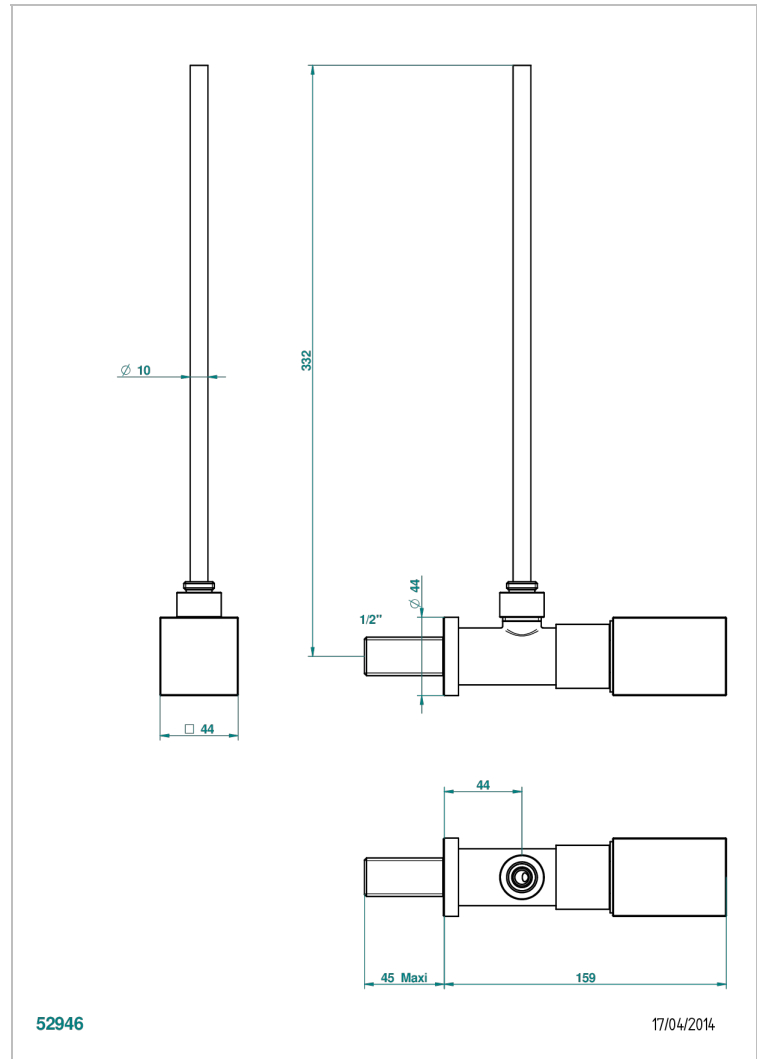

BEYOND CRYSTAL, BLAUEN KRISTALL

U6K-181/S

Eckventil 1/2" mit Schubrosette und 30 cm Kupferrohr

THG[®]
PARIS

EIGENSCHAFTEN

- Beyond Crystal, blauen Kristall
- Eckventil 1/2" mit Schubrosette und 30 cm Kupferrohr

VERFÜGBARE OBERFLÄCHEN

Altnickel - H28
Blassgold - F30
Blassgold matt unlackiert - F31
Chrom - A02
Chrom / gold - G02
Chrom matt - C02

Gold - F01
Gold matt - F07
Mattschwarz keramik - D30
Pvd blush - H62
Pvd blush matt - H60
Pvd bronze braun - F33