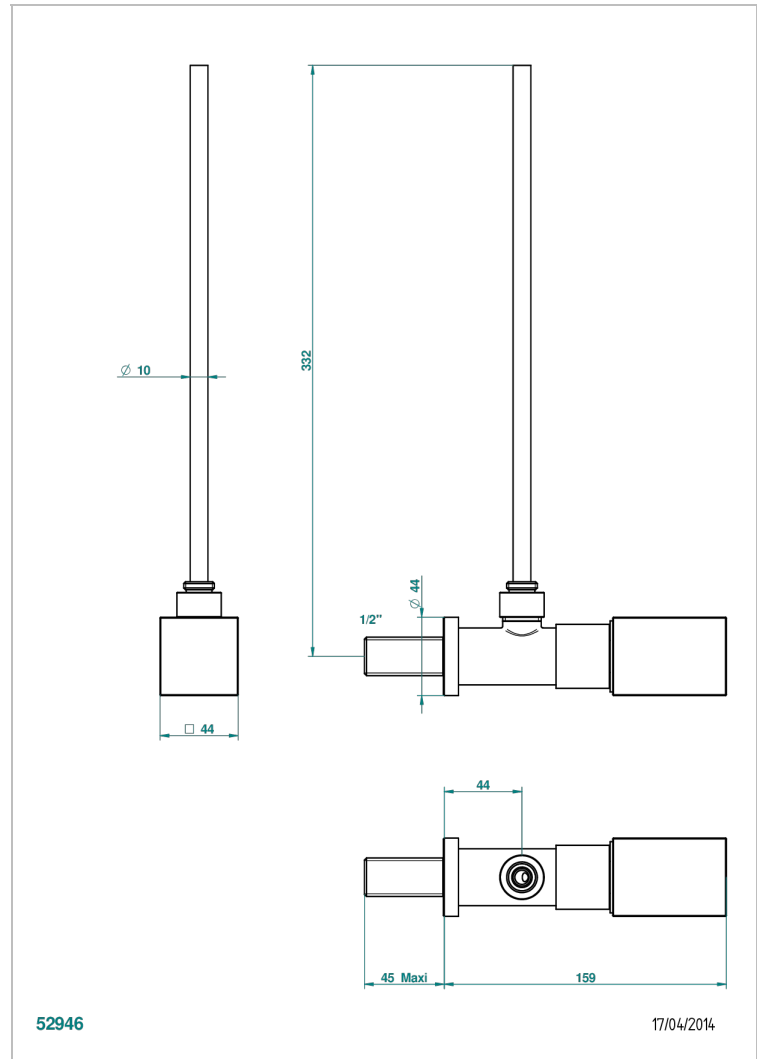

# BEYOND CRYSTAL -BUE CRYSTAL

U6K-181/S

1/2"可调节龙头，30厘米管道，适应任何风格

THG<sup>®</sup>  
PARIS

## 特色

- Beyond Crystal -Bue crystal
- 1/2"可调节龙头，30厘米管道，适应任何风格