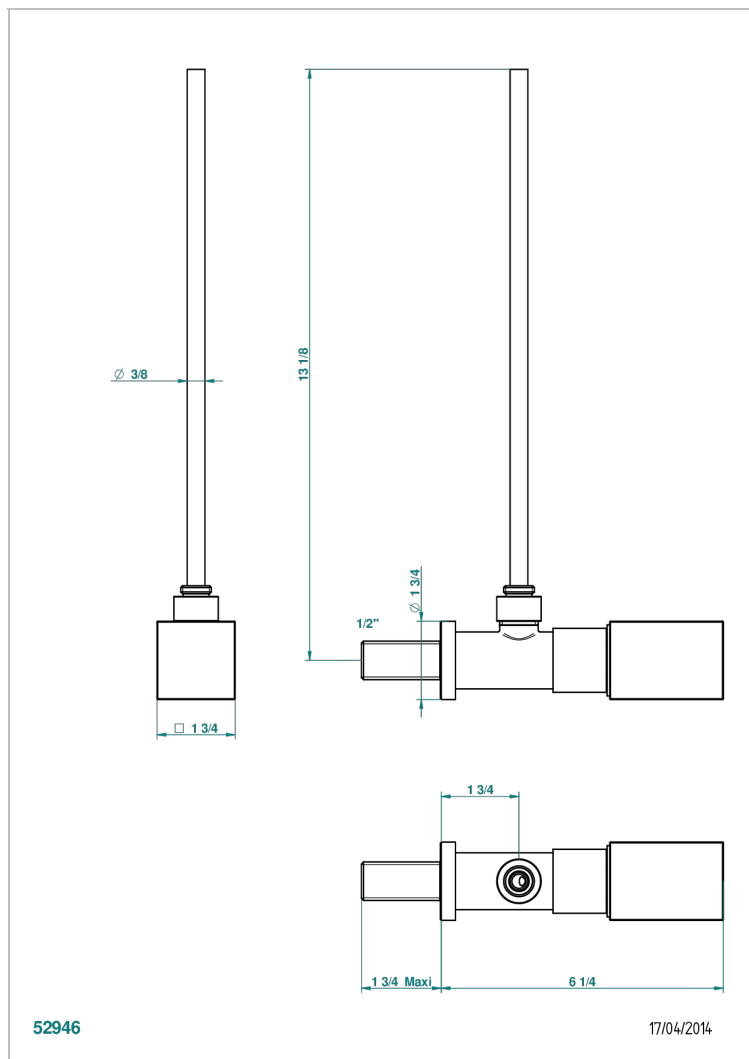

# BEYOND CRYSTAL, BLAUEN KRISTALL

U6K-181/S

Eckventil 1/2" mit Schubrosette und 30 cm Kupferrohr

## EIGENSCHAFTEN

- Beyond Crystal, blauen Kristall
- Eckventil 1/2" mit Schubrosette und 30 cm Kupferrohr

## VERFÜGBARE OBERFLÄCHEN

Altnickel - H28  
Blassgold - F30  
Blassgold matt unlackiert - F31  
Chrom - A02  
Chrom / gold - G02  
Chrom matt - C02

Gold - F01  
Gold matt - F07  
Mattschwarz keramik - D30  
Pvd blush - H62  
Pvd blush matt - H60  
Pvd bronze braun - F33