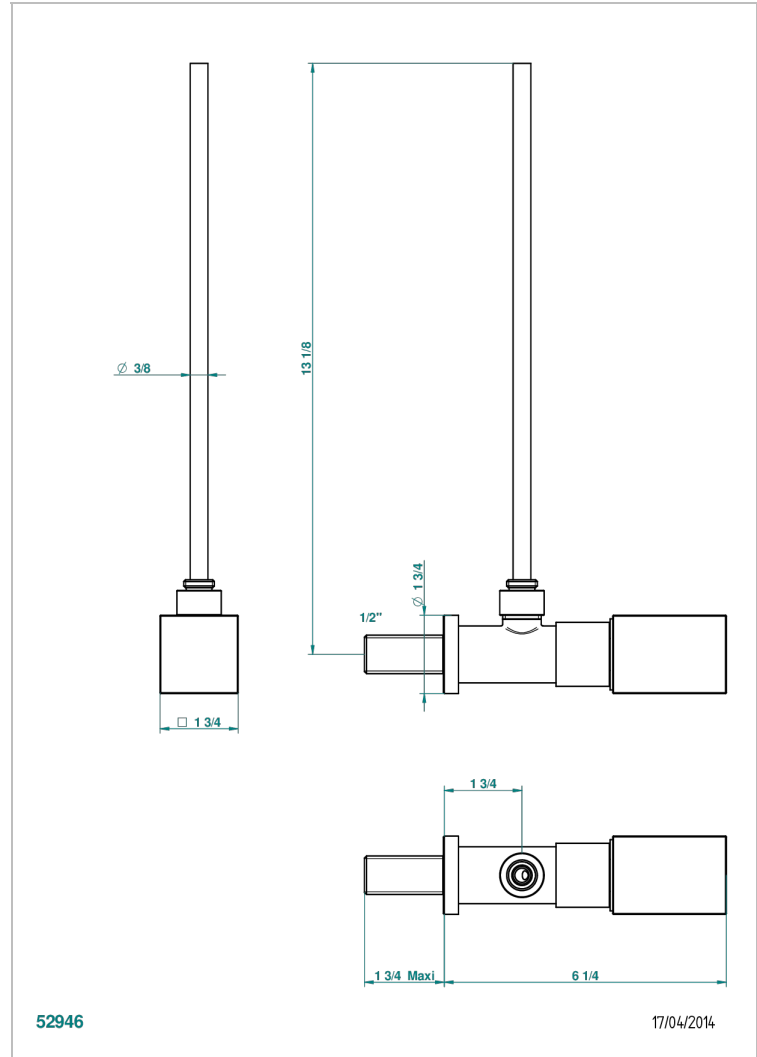

BEYOND CRYSTAL -BUE CRYSTAL

U6K-181/S

1/2"可调节龙头，30厘米管道，适应任何风格

THG[®]
PARIS

特色

- Beyond Crystal -Bue crystal
- 1/2"可调节龙头，30厘米管道，适应任何风格

可选饰面

Black ceram - D30
Blush PVD - H62
Graphite PVD - H64
Matt Umber PVD - H67
Matt blush PVD - H60
Matt graphite PVD - H65