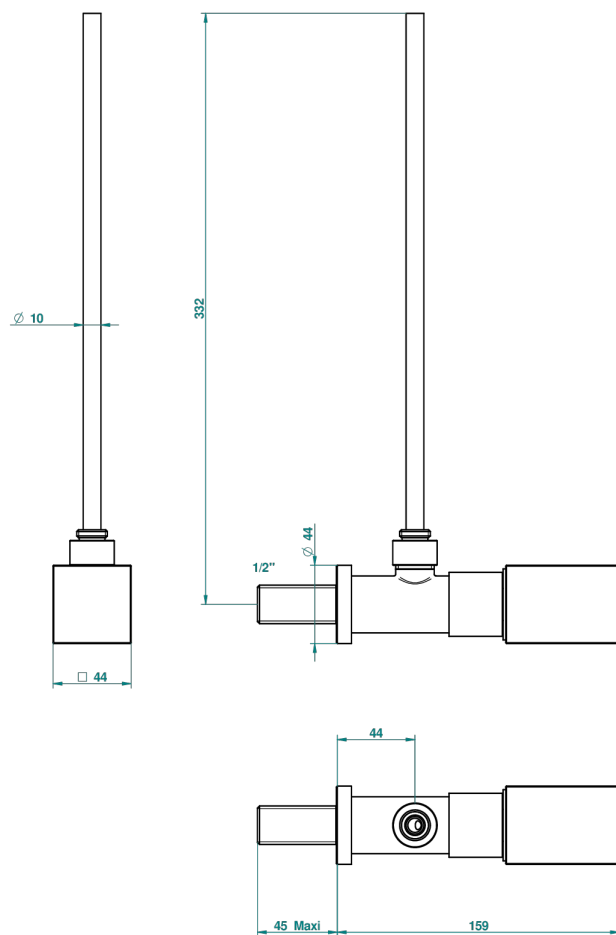

BEYOND CRYSTAL - CRISTAL DE COLOR CHAMPÁN

U6J-181/S

Llave de escuadra 1/2" con tubo de 30 cm con mando de estilo

52945

17/04/2014

CARACTERÍSTICAS

- Beyond Crystal - Cristal de color champán
- Llave de escuadra 1/2" con tubo de 30 cm con mando de estilo

ACABADOS DISPONIBLES

Cerámica negra mate - D30
Cromo - A02
Cromo / dorado - G02
Cromo mate - C02
Dorado - F01
Dorado mate - F07

Dorado pálido - F30
Dorado pálido mate (sin barniz) - F31
Níquel viejo - H28
Pvd blush - H62
Pvd blush mate - H60
Pvd color latón - H49

Pvd color latón mate - H50
Pvd color níquel - H55
Pvd color níquel mate - H56
Pvd color oro - H52
Pvd color oro mate - H53
Pvd grafito - H64

Pvd grafito mate - H65
Pvd marrón bronce - F33
Pvd marrón bronce mate - F34
Pvd umber - H66
Pvd umber mate - H67