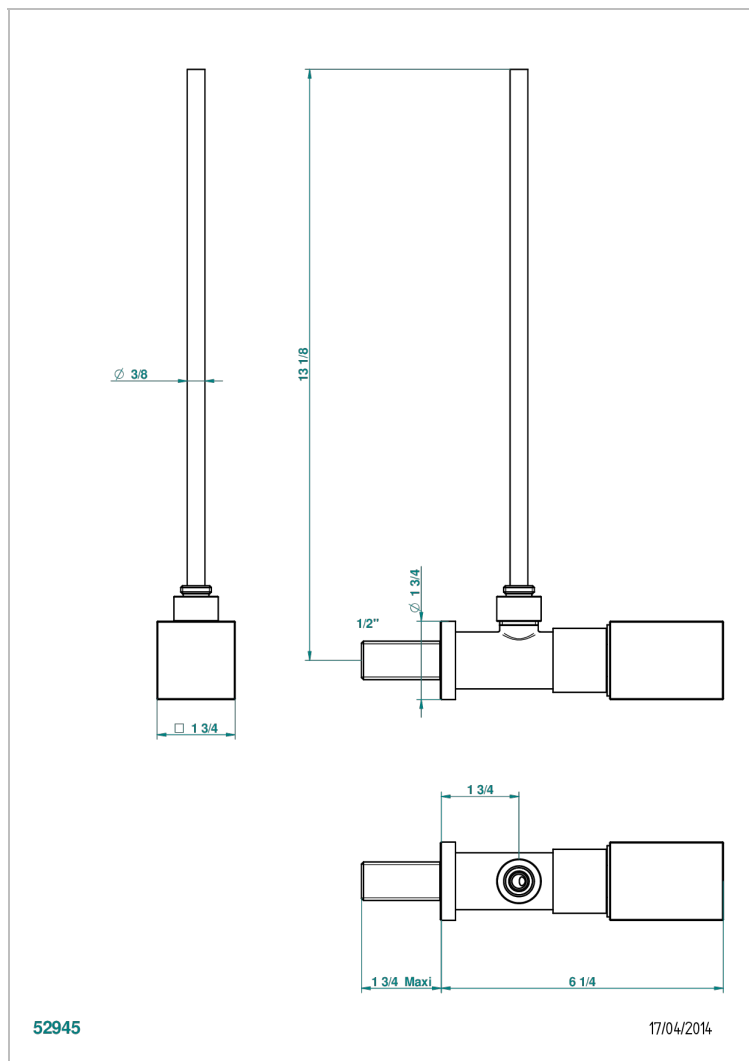

BEYOND CRYSTAL - CRISTAL DE COLOR CHAMPÁN

U6J-181/S

Llave de escuadra 1/2" con tubo de 30 cm con mando de estilo

CARACTERÍSTICAS

- Beyond Crystal - Cristal de color champán
- Llave de escuadra 1/2" con tubo de 30 cm con mando de estilo

ACABADOS DISPONIBLES

Cerámica negra mate - D30
Cromo - A02
Cromo / dorado - G02
Cromo mate - C02
Dorado - F01
Dorado mate - F07

Dorado pálido - F30
Dorado pálido mate (sin barniz) - F31
Níquel viejo - H28
Pvd blush - H62
Pvd blush mate - H60
Pvd color latón - H49