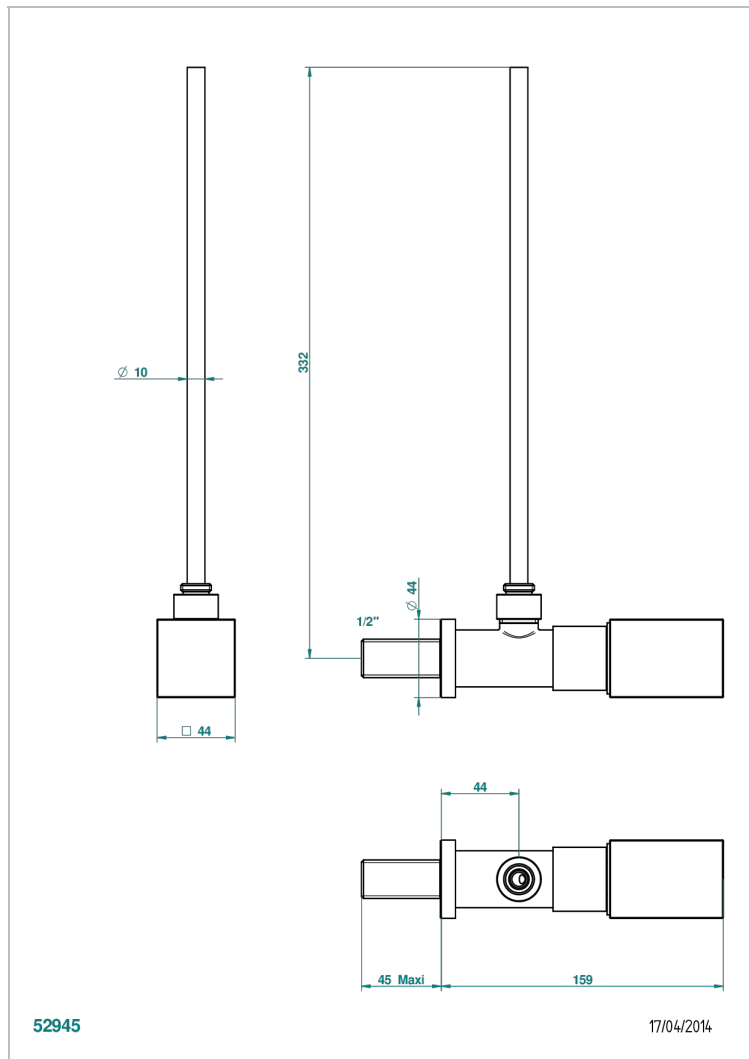

BEYOND CRYSTAL С ХРУСТАЛЕМ ЦВЕТА "ШАМПАНЬ"

U6J-181/S

Кран запорный 1/2" стильный регулируемый с 30 см трубкой

THG
PARIS

ХАРАКТЕРИСТИКИ

- Beyond crystal с хрусталём цвета "Шампань"
- Кран запорный 1/2" стильный регулируемый с 30 см трубкой