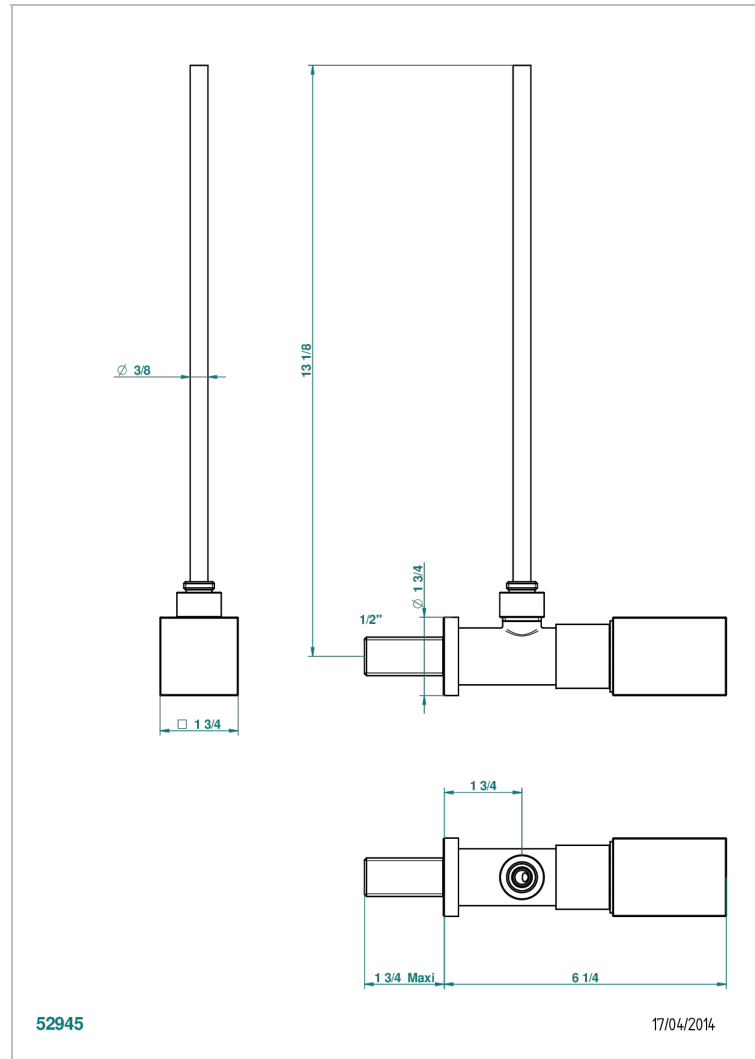

BEYOND CRYSTAL С ХРУСТАЛЕМ ЦВЕТА "ШАМПАНЬ"

U6J-181/S

Кран запорный 1/2" стильный регулируемый с 30 см трубкой

THG
PARIS

ХАРАКТЕРИСТИКИ

- Beyond crystal с хрусталём цвета "Шампань"
- Кран запорный 1/2" стильный регулируемый с 30 см трубкой