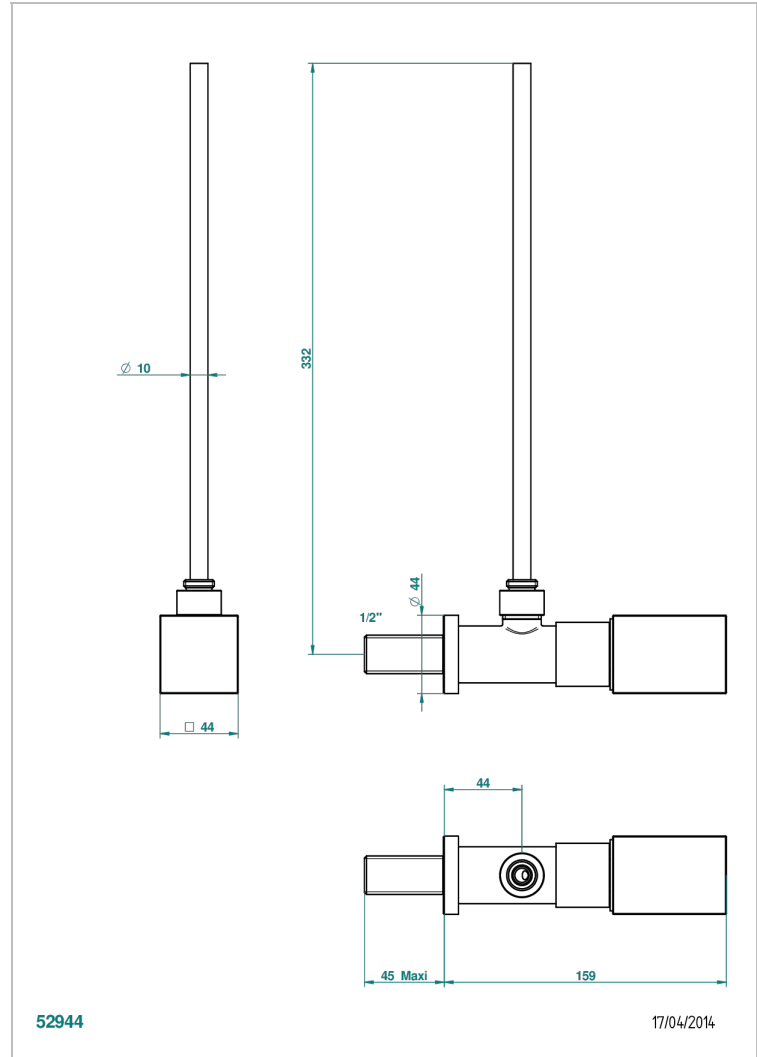

# BEYOND CRYSTAL - CRISTAL ROJO

U6H-181/S

Llave de escuadra 1/2" con tubo de 30 cm con mando de estilo

THG<sup>®</sup>  
PARIS

## CARACTERÍSTICAS

- Beyond Crystal - cristal rojo
- Llave de escuadra 1/2" con tubo de 30 cm con mando de estilo