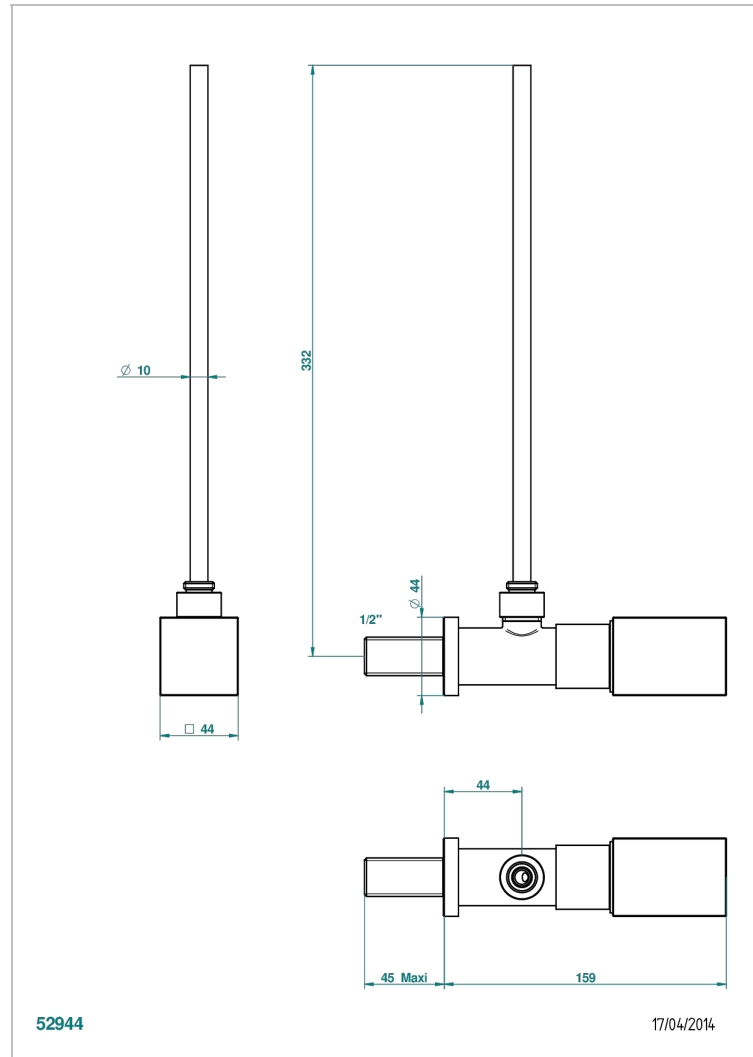

BEYOND CRYSTAL, ROTEN KRISTALL

U6H-181/S

Eckventil 1/2" mit Schubrosette und 30 cm Kupferrohr

THG[®]
PARIS

EIGENSCHAFTEN

- Beyond Crystal, roten Kristall
- Eckventil 1/2" mit Schubrosette und 30 cm Kupferrohr

VERFÜGBARE OBERFLÄCHEN

Altnickel - H28
Blassgold - F30
Blassgold matt unlackiert - F31
Chrom - A02
Chrom / gold - G02
Chrom matt - C02

Gold - F01
Gold matt - F07
Mattschwarz keramik - D30
Pvd blush - H62
Pvd blush matt - H60
Pvd bronze braun - F33