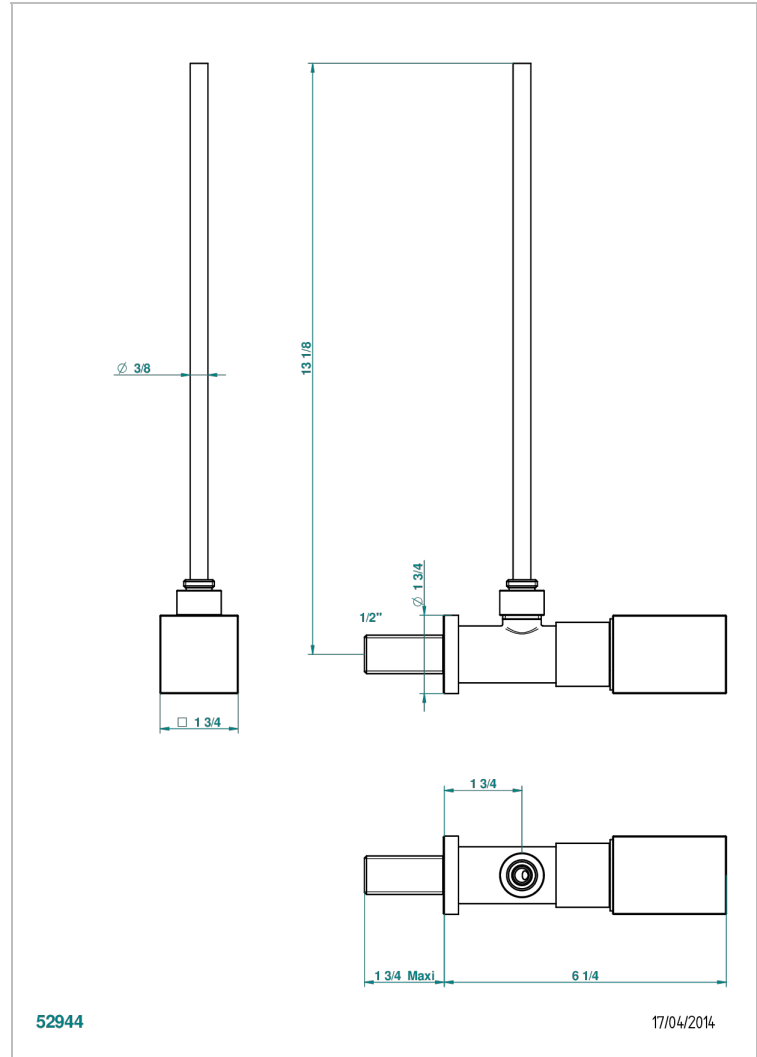

# BEYOND CRYSTAL - CRISTAL ROJO

U6H-181/S

Llave de escuadra 1/2" con tubo de 30 cm con mando de estilo

THG<sup>®</sup>  
PARIS

## CARACTERÍSTICAS

- Beyond Crystal - cristal rojo
- Llave de escuadra 1/2" con tubo de 30 cm con mando de estilo